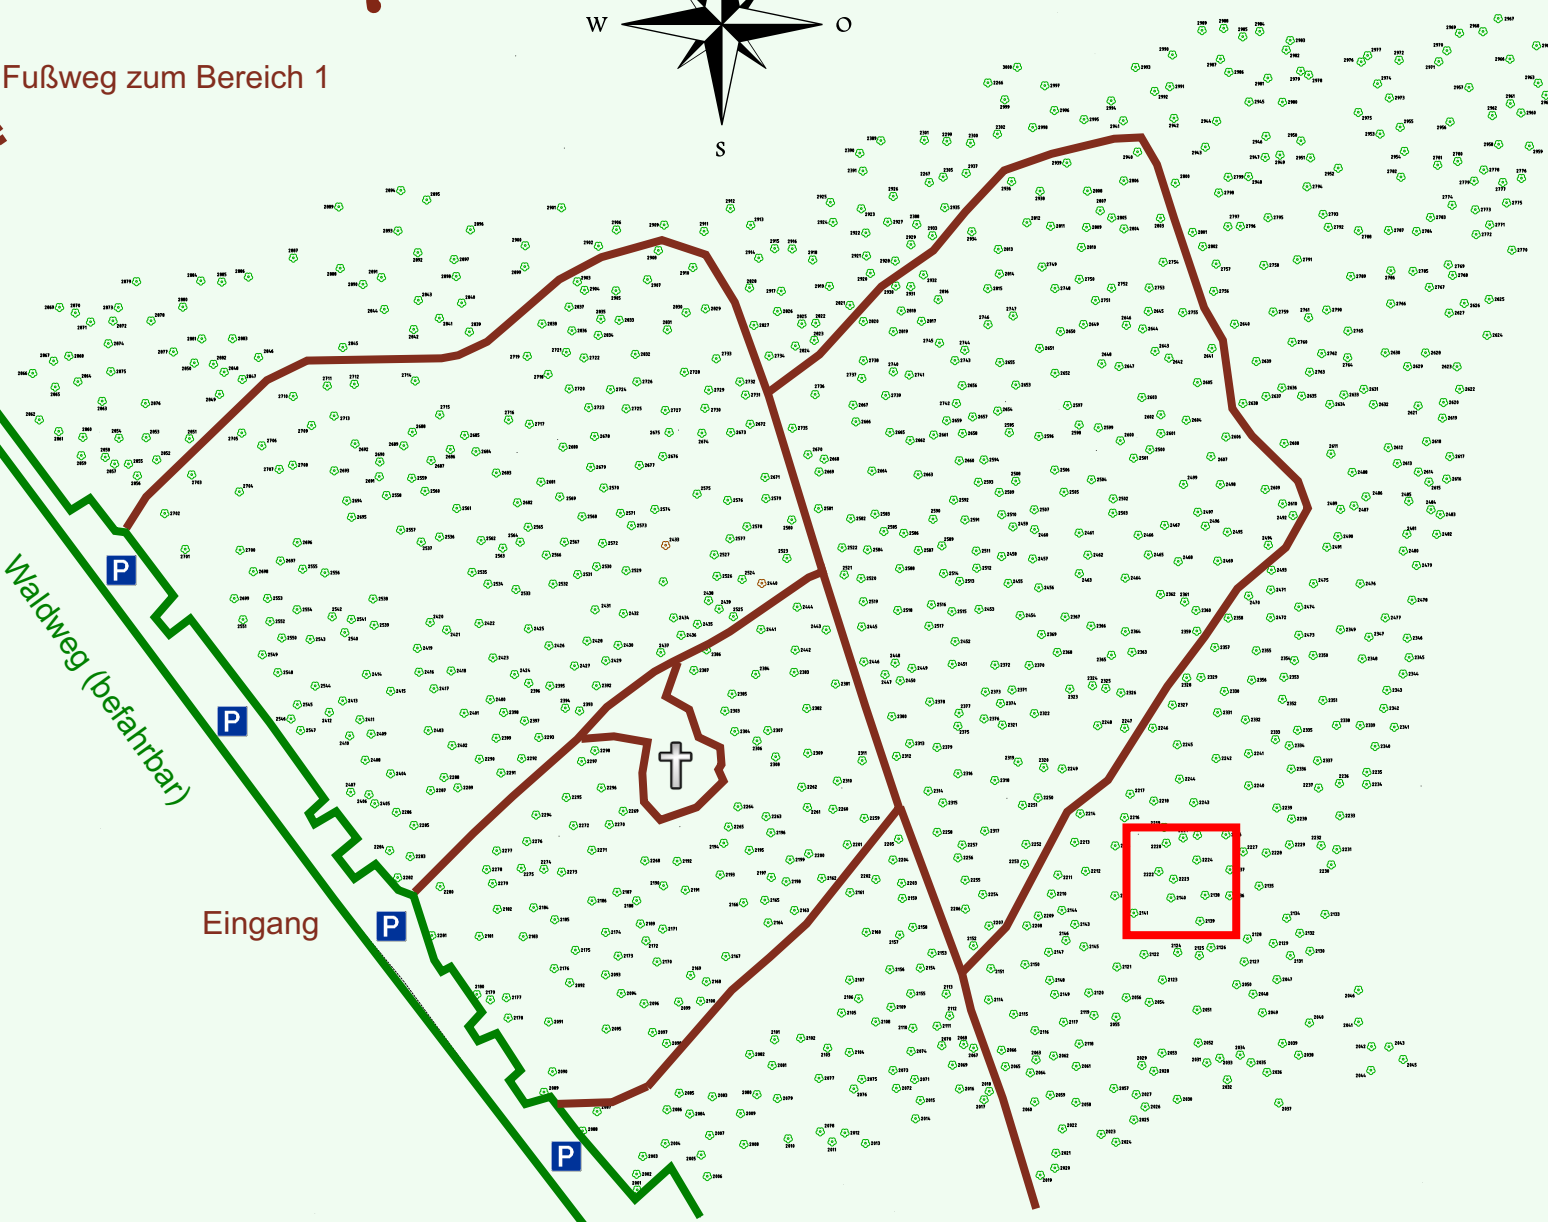

Ruhewald Rhein Hessische Schweiz Bereich 2

Waldweg (befahrbar)

Eingang

Wendehammer

QR Code:
www.ruhewald-rhein Hessische-schweiz.de