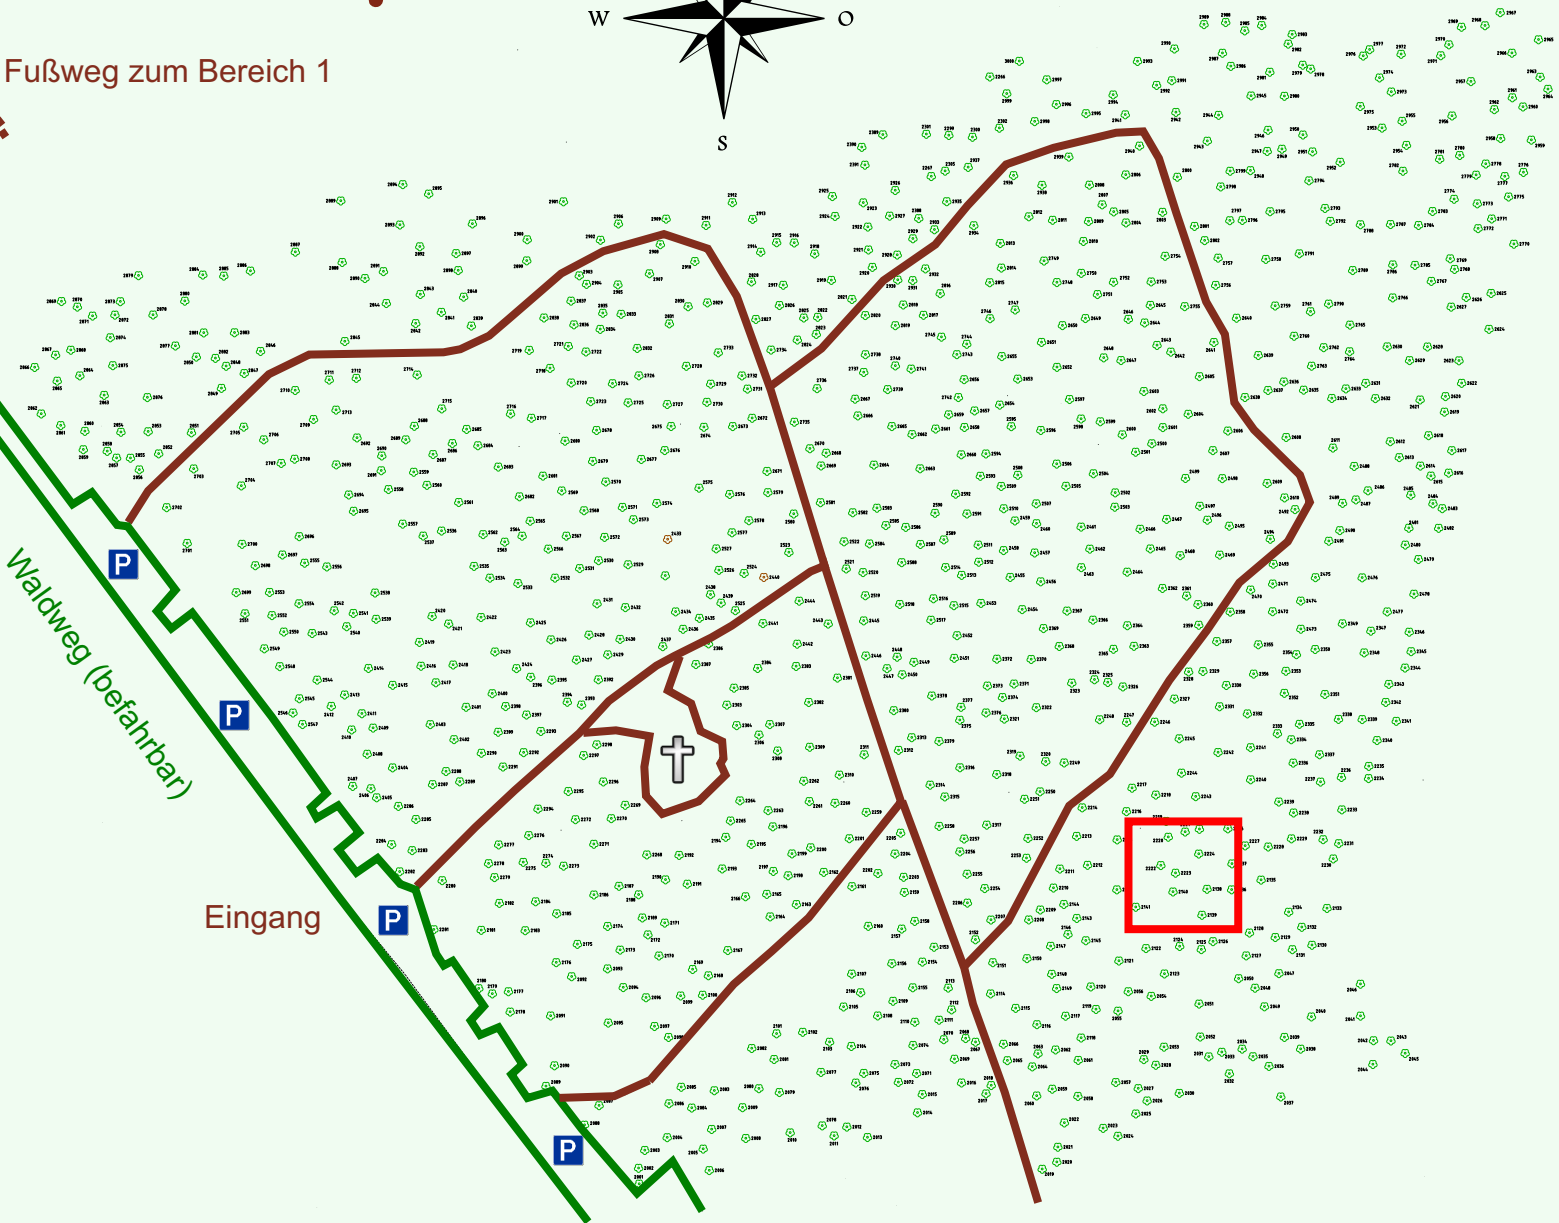

# Ruhewald Rhein Hessische Schweiz Bereich 2

Waldweg (befahrbar)

Eingang

Wendehammer

QR Code:  
[www.ruhewald-rhein Hessische-schweiz.de](http://www.ruhewald-rhein Hessische-schweiz.de)