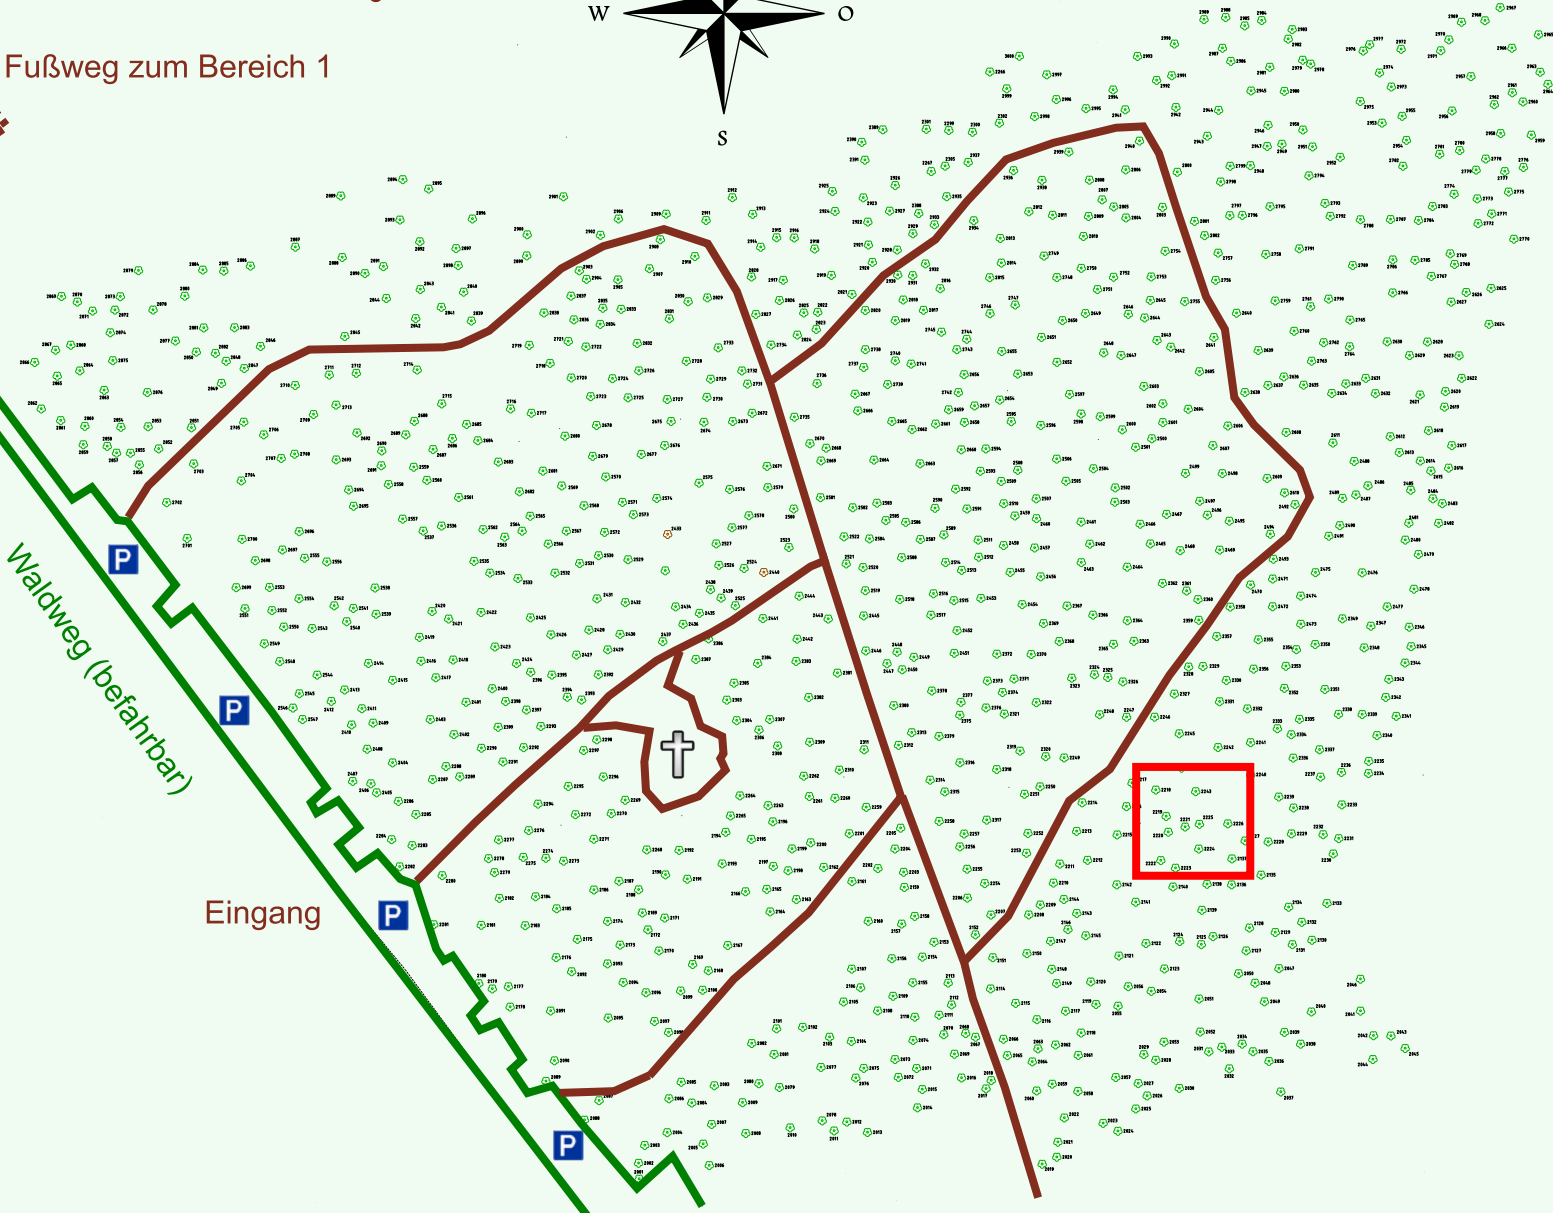

Ruhewald Rhein Hessische Schweiz Bereich 2

Waldweg (befahrbar)

Eingang

Wendehammer

QR Code:
www.ruhewald-rhein Hessische-schweiz.de