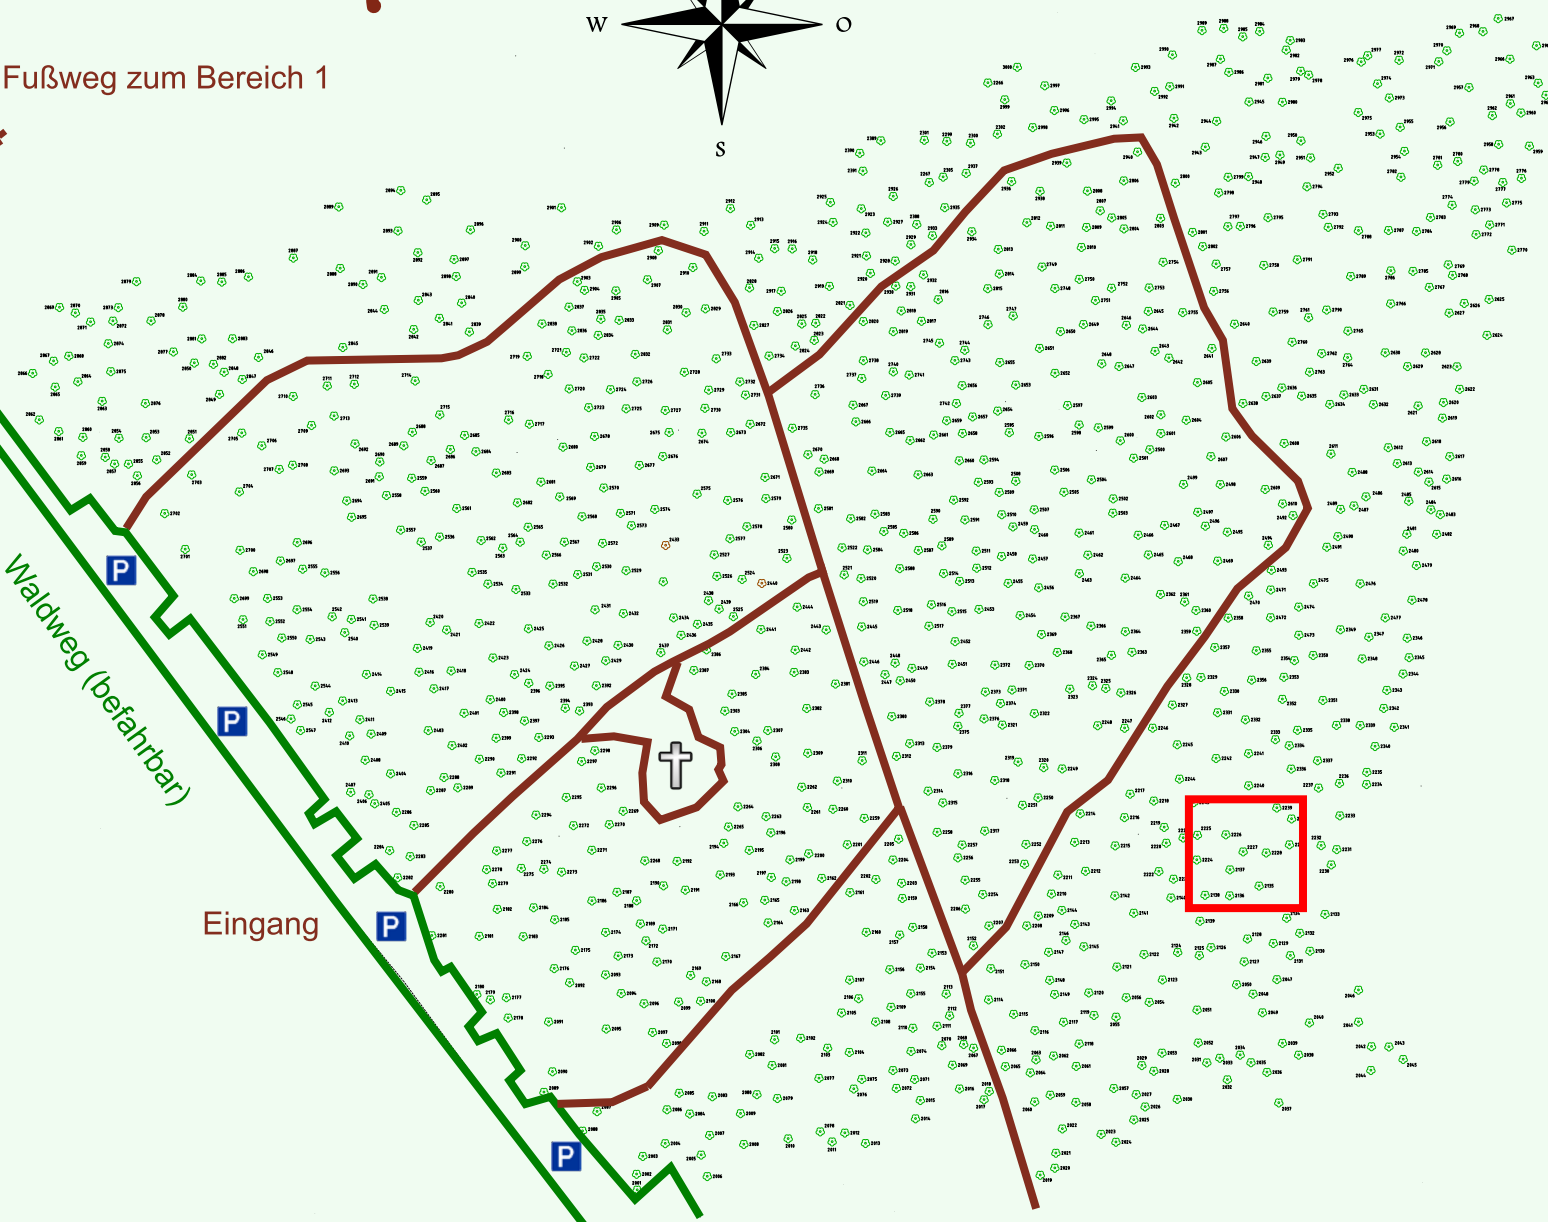

Ruhewald Rhein Hessische Schweiz Bereich 2

Waldweg (befahrbar)

Eingang

Wendehammer

QR Code:
www.ruhewald-rhein Hessische-schweiz.de