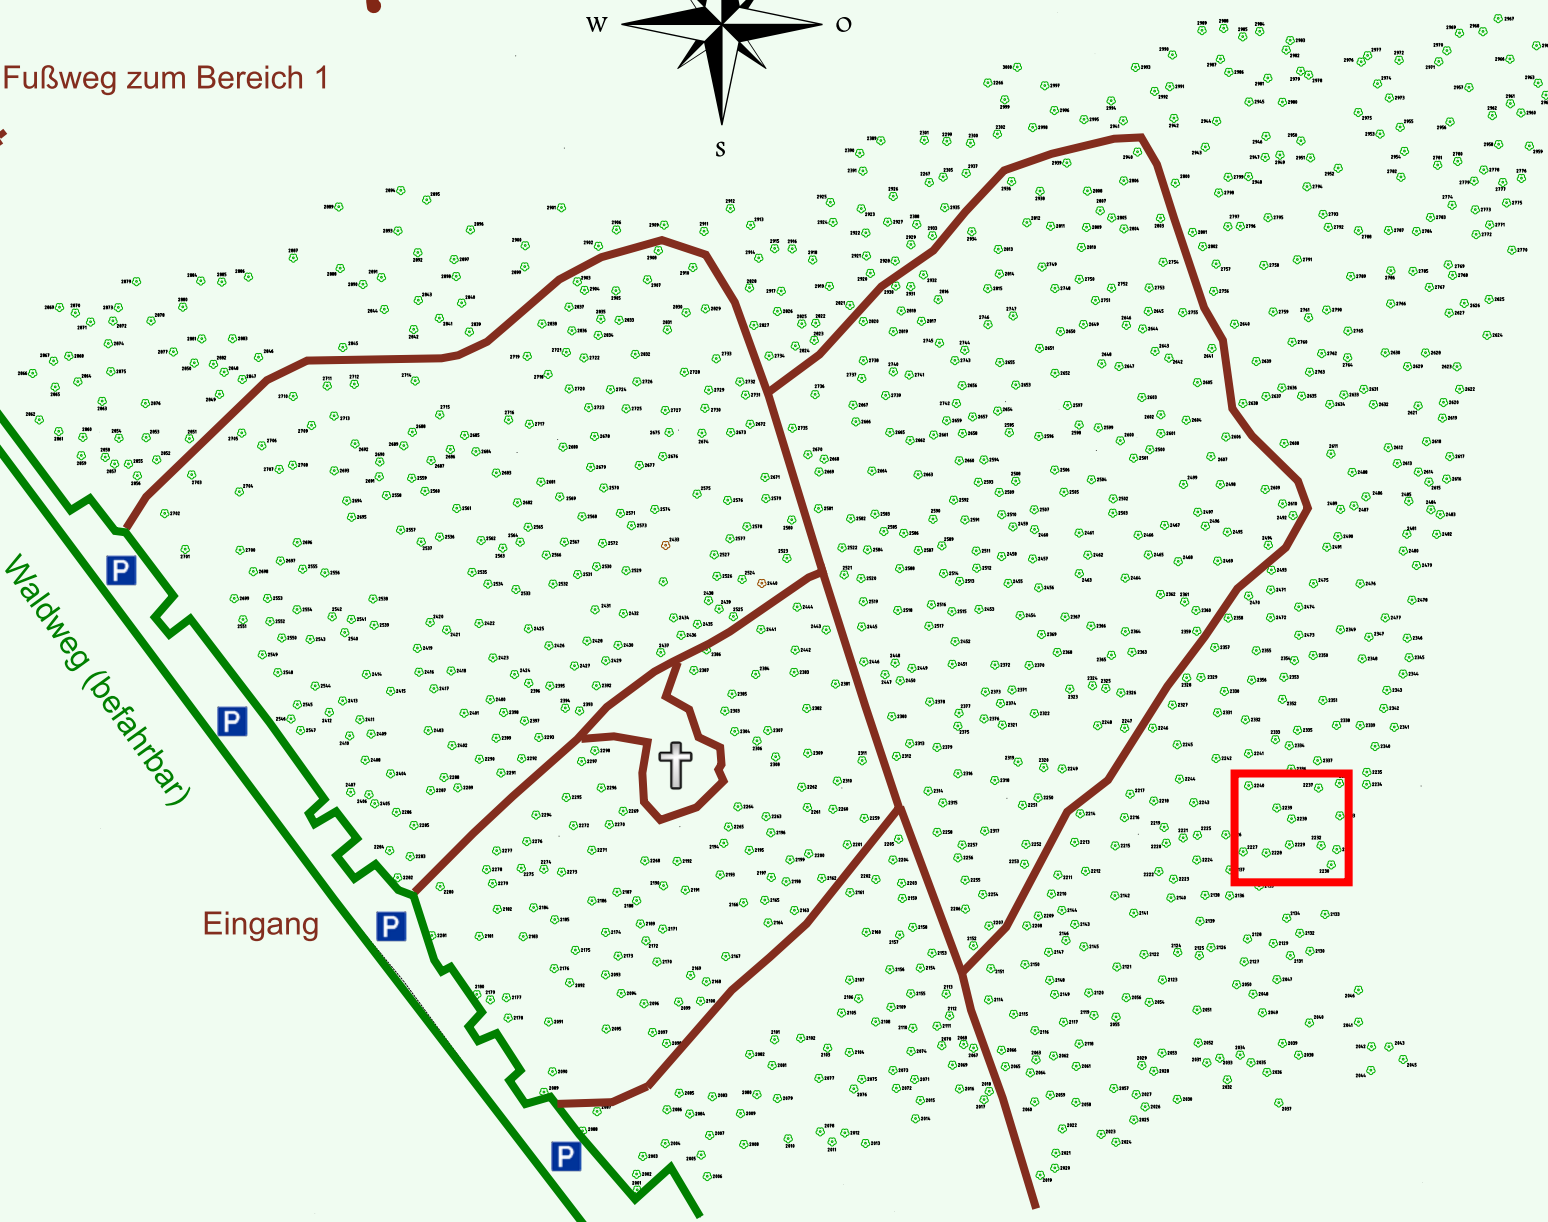

Ruhewald Rhein Hessische Schweiz Bereich 2

Waldweg (befahrbar)

Eingang

Wendehammer

QR Code:
www.ruhewald-rhein Hessische-schweiz.de