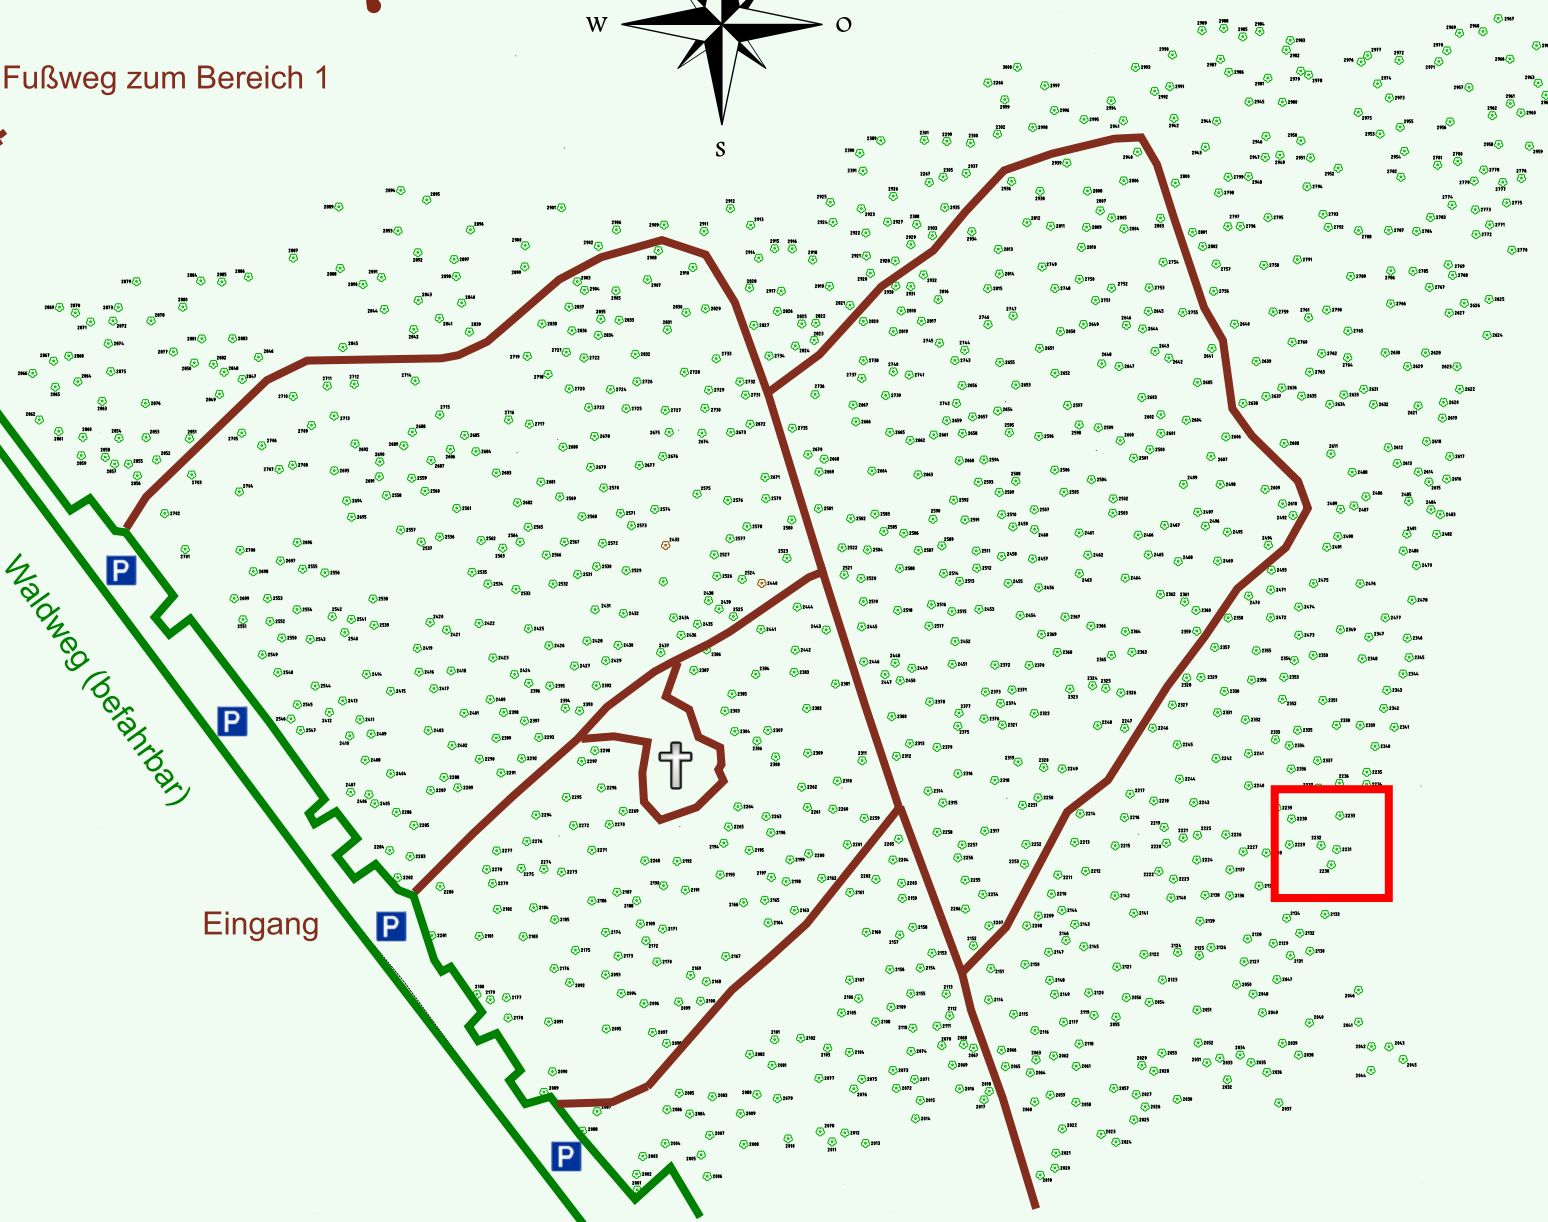

# Ruhewald Rhein Hessische Schweiz Bereich 2

Waldweg (befahrbar)

Eingang

Wendehammer

QR Code:  
[www.ruhewald-rhein Hessische-schweiz.de](http://www.ruhewald-rhein Hessische-schweiz.de)