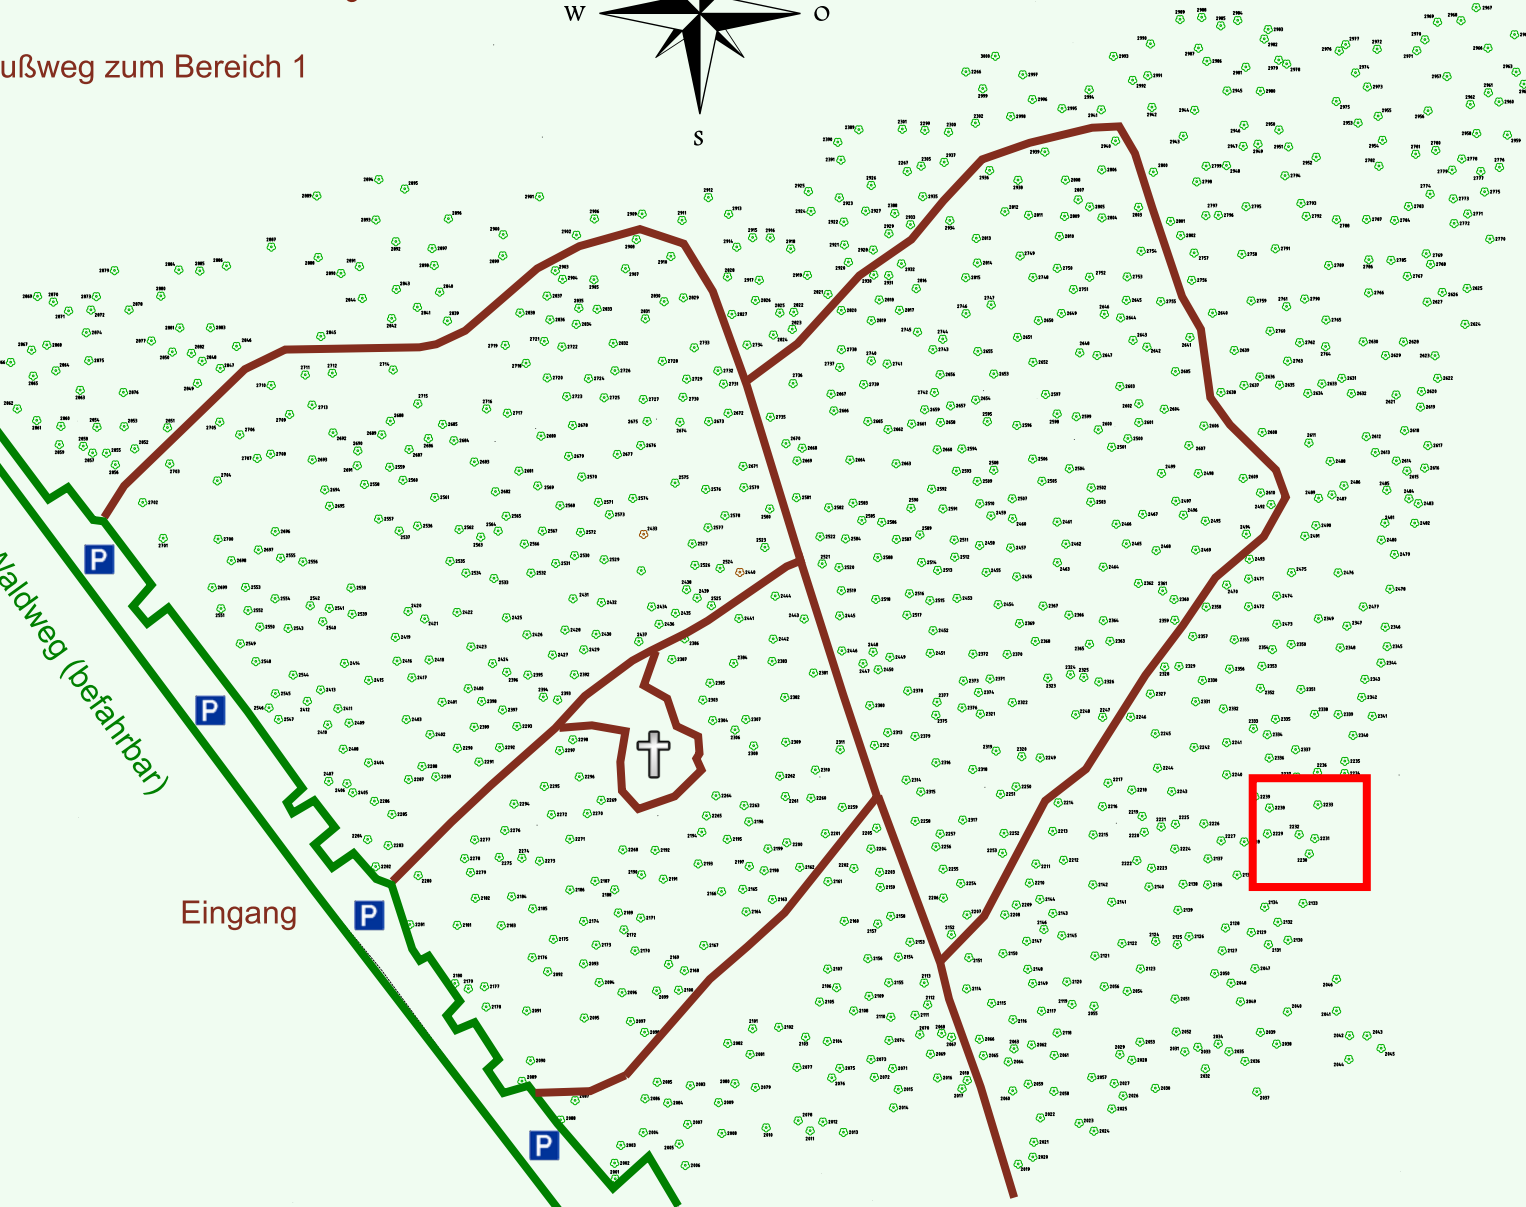

Ruhewald Rhein Hessische Schweiz Bereich 2

Zum Bereich 1

Fußweg zum Bereich 1

Waldweg (befahrbar)

Eingang

Wendehammer

QR Code:
www.ruhewald-rhein Hessische-schweiz.de