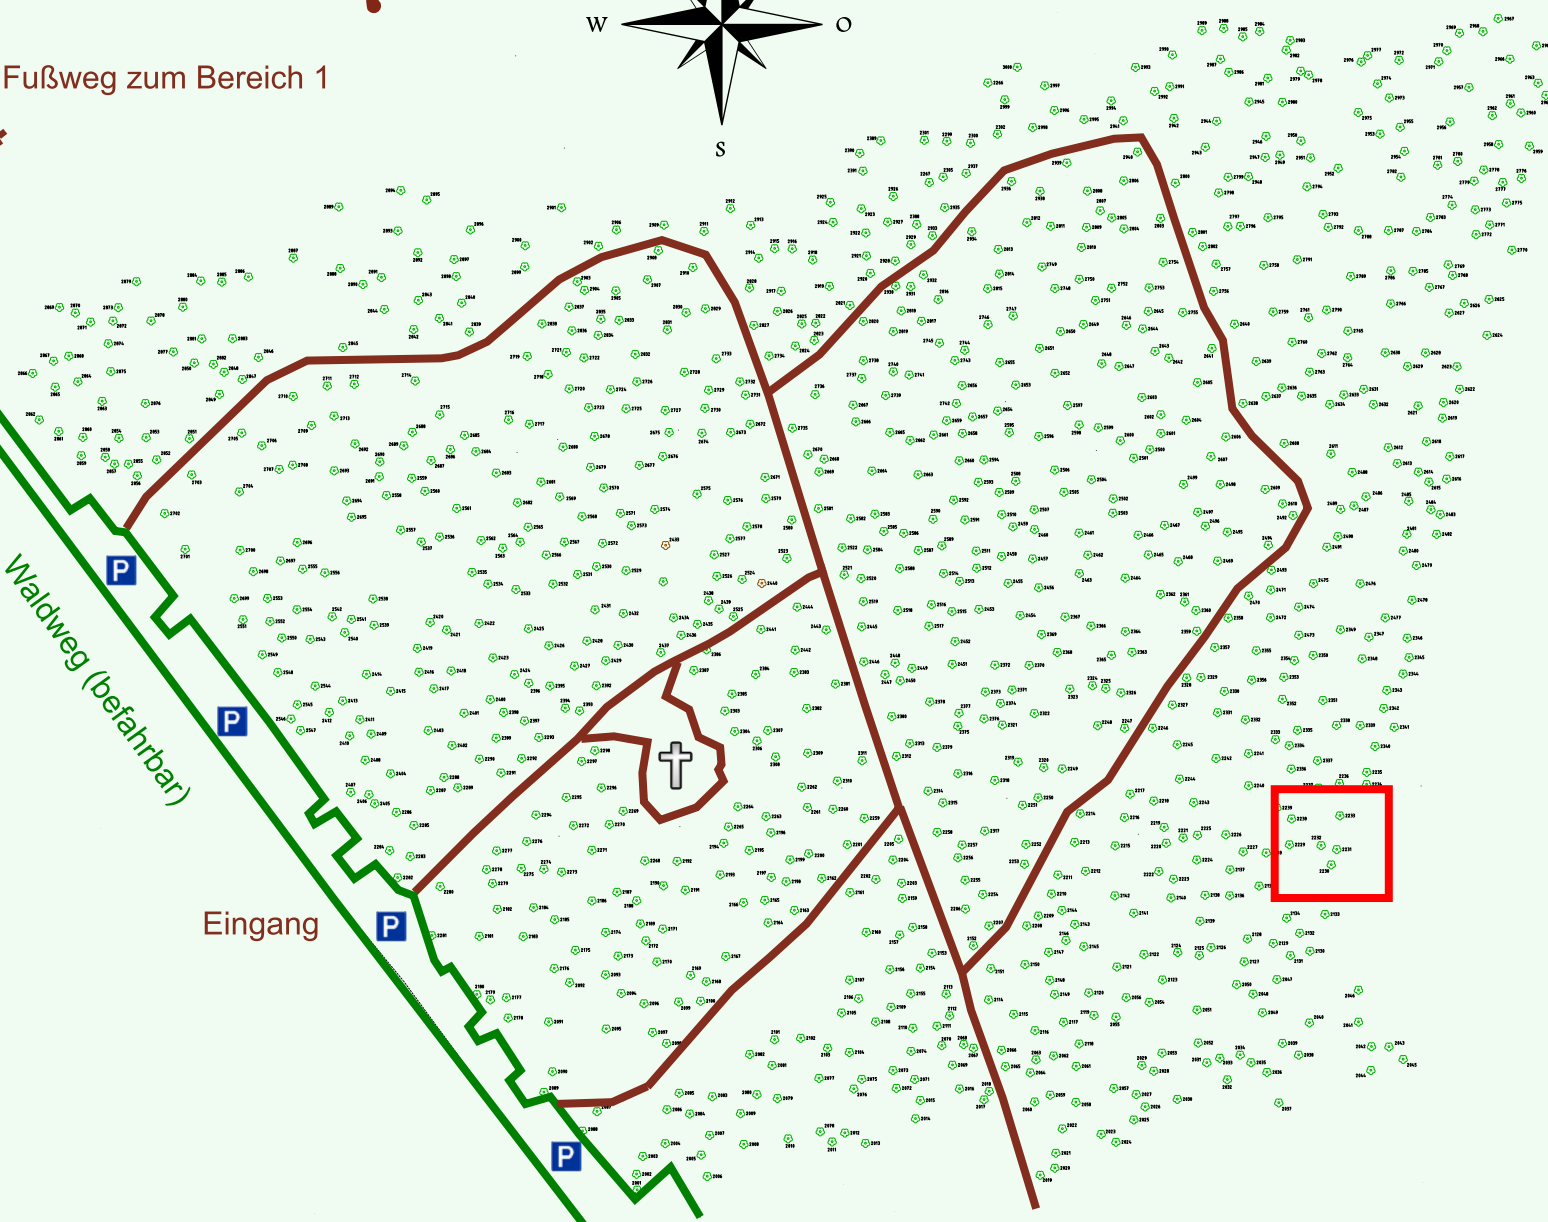

Ruhewald Rhein Hessische Schweiz Bereich 2

Waldweg (befahrbar)

Eingang

Wendehammer

QR Code:
www.ruhewald-rhein Hessische-schweiz.de