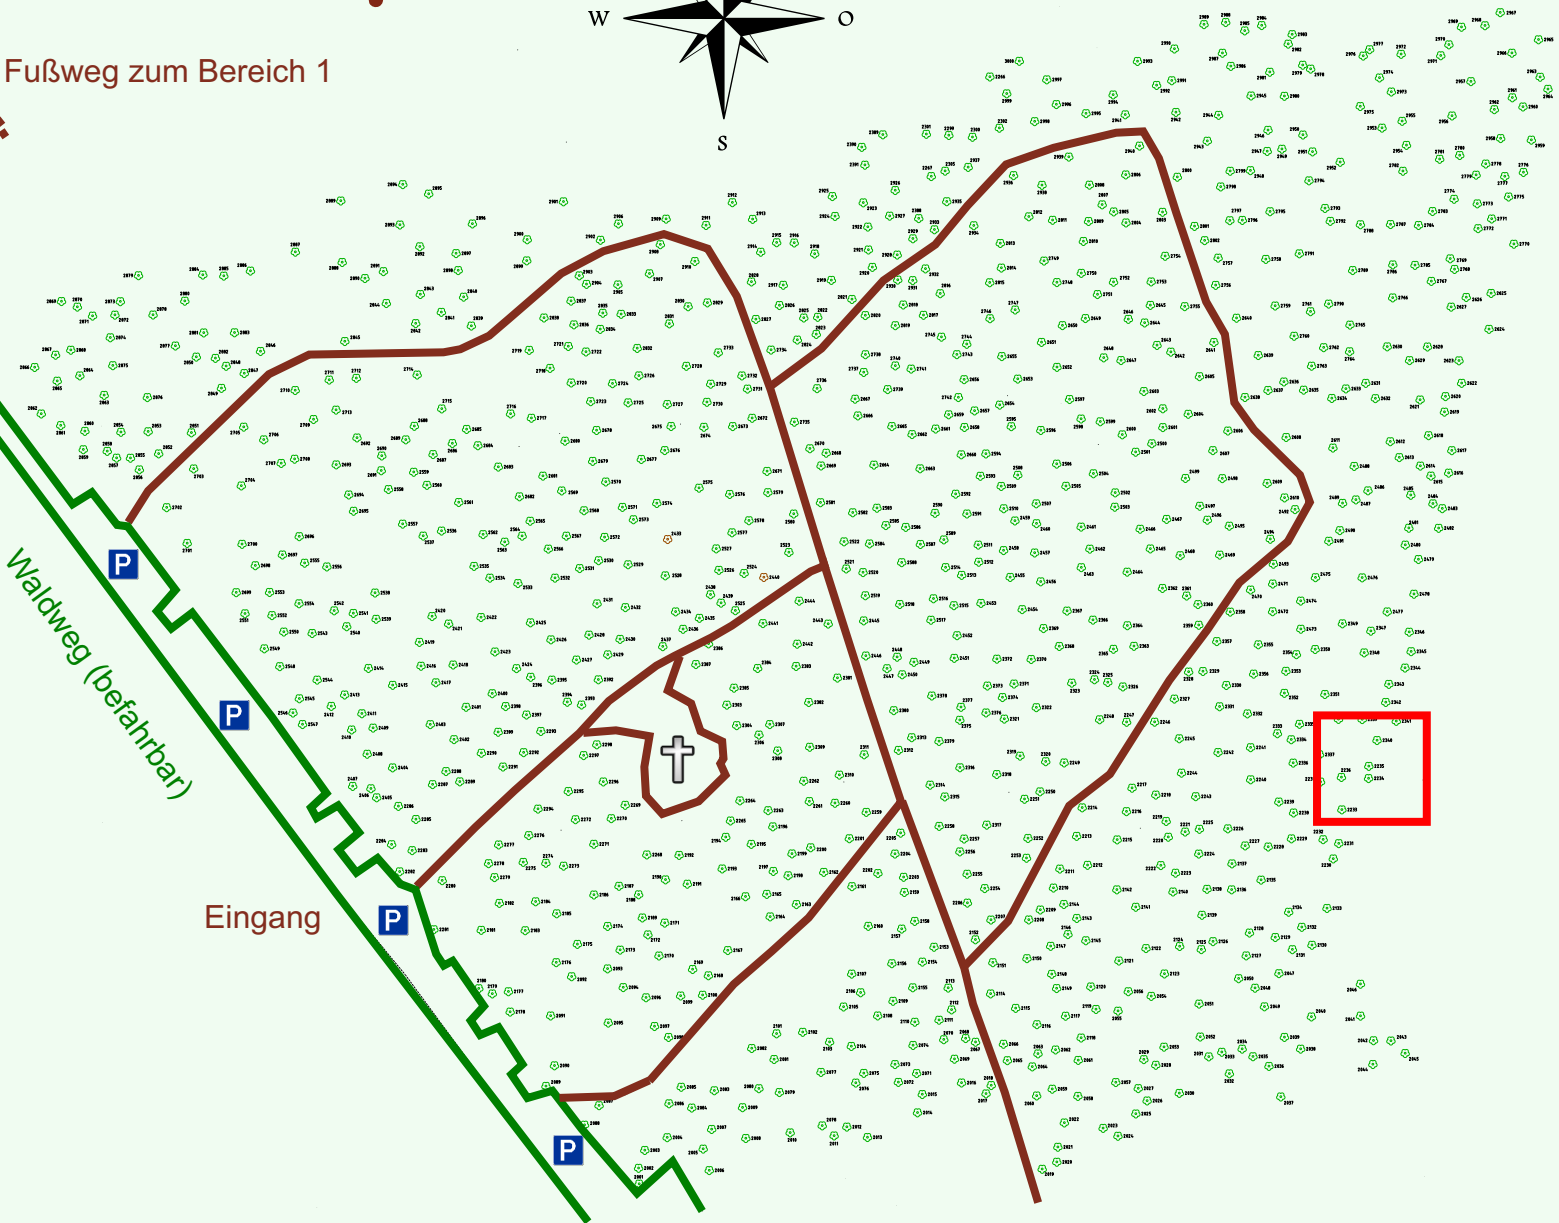

Ruhewald Rhein Hessische Schweiz Bereich 2

Waldweg (befahrbar)

Eingang

Wendehammer

QR Code:
www.ruhewald-rhein Hessische-schweiz.de