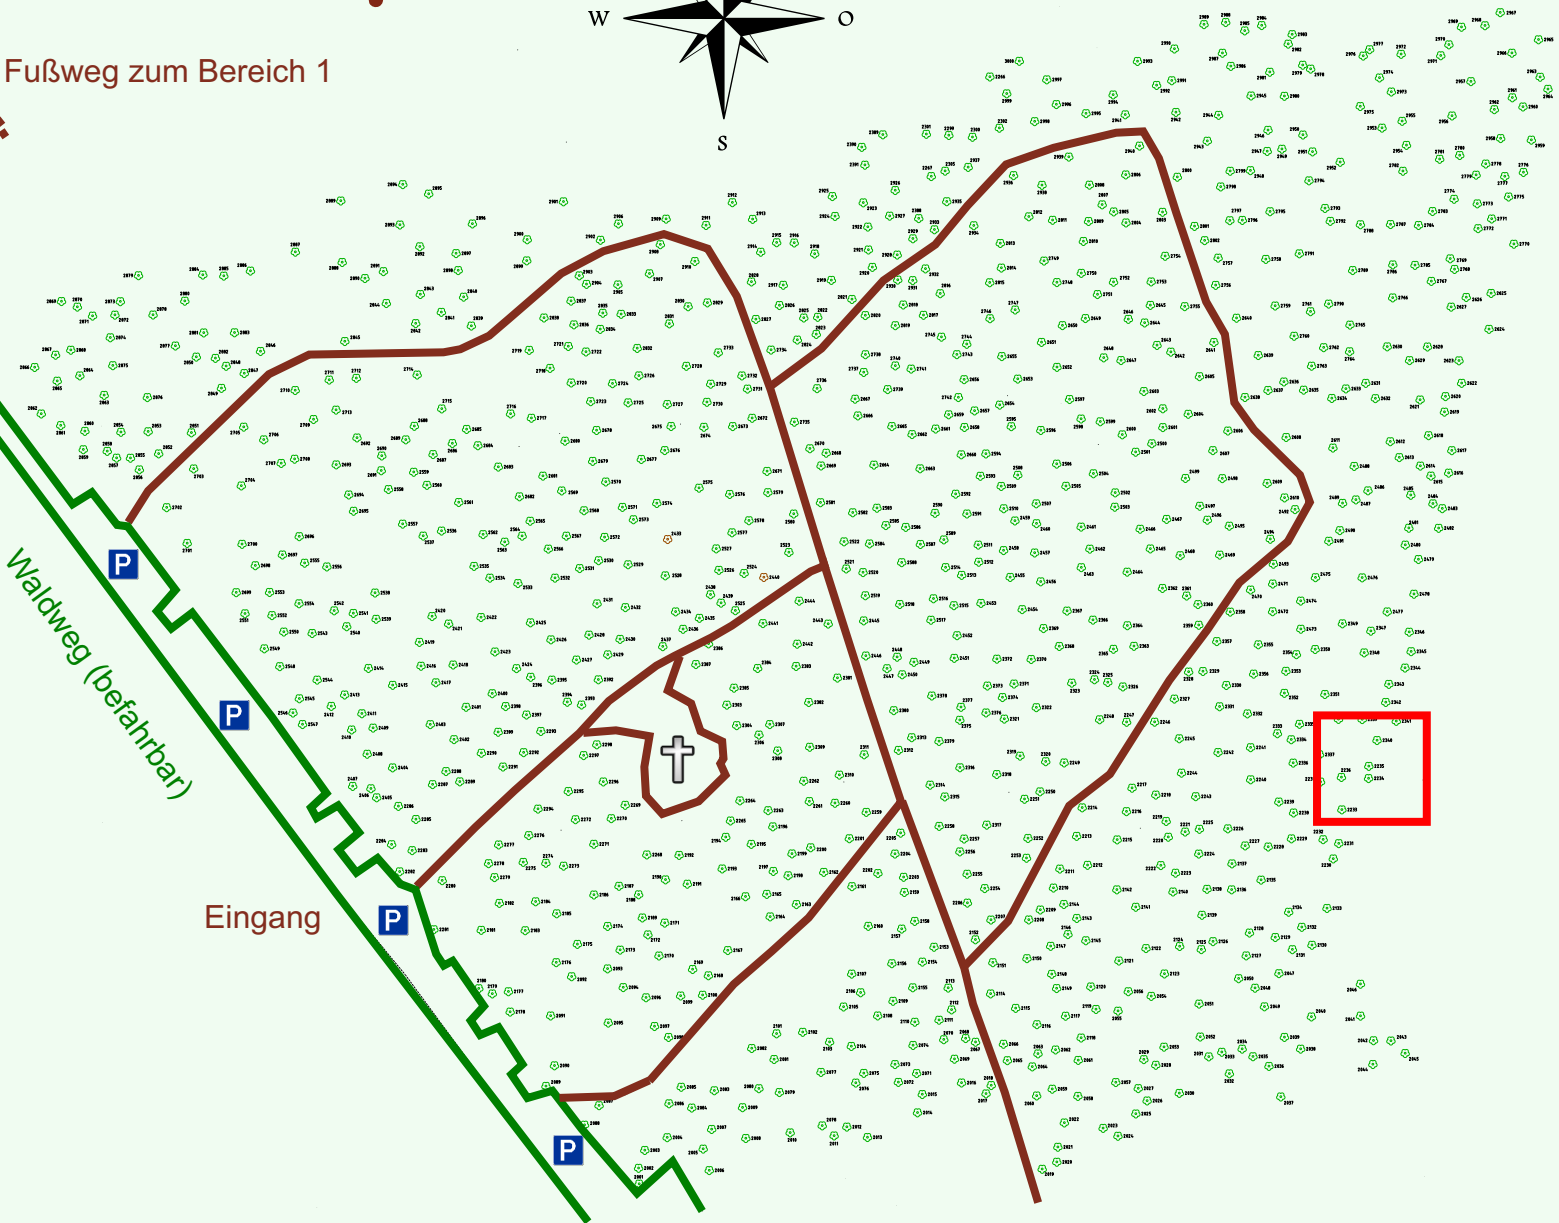

Ruhewald Rhein Hessische Schweiz Bereich 2

Waldweg (befahrbar)

Eingang

Wendehammer

QR Code:
www.ruhewald-rhein Hessische-Schweiz.de