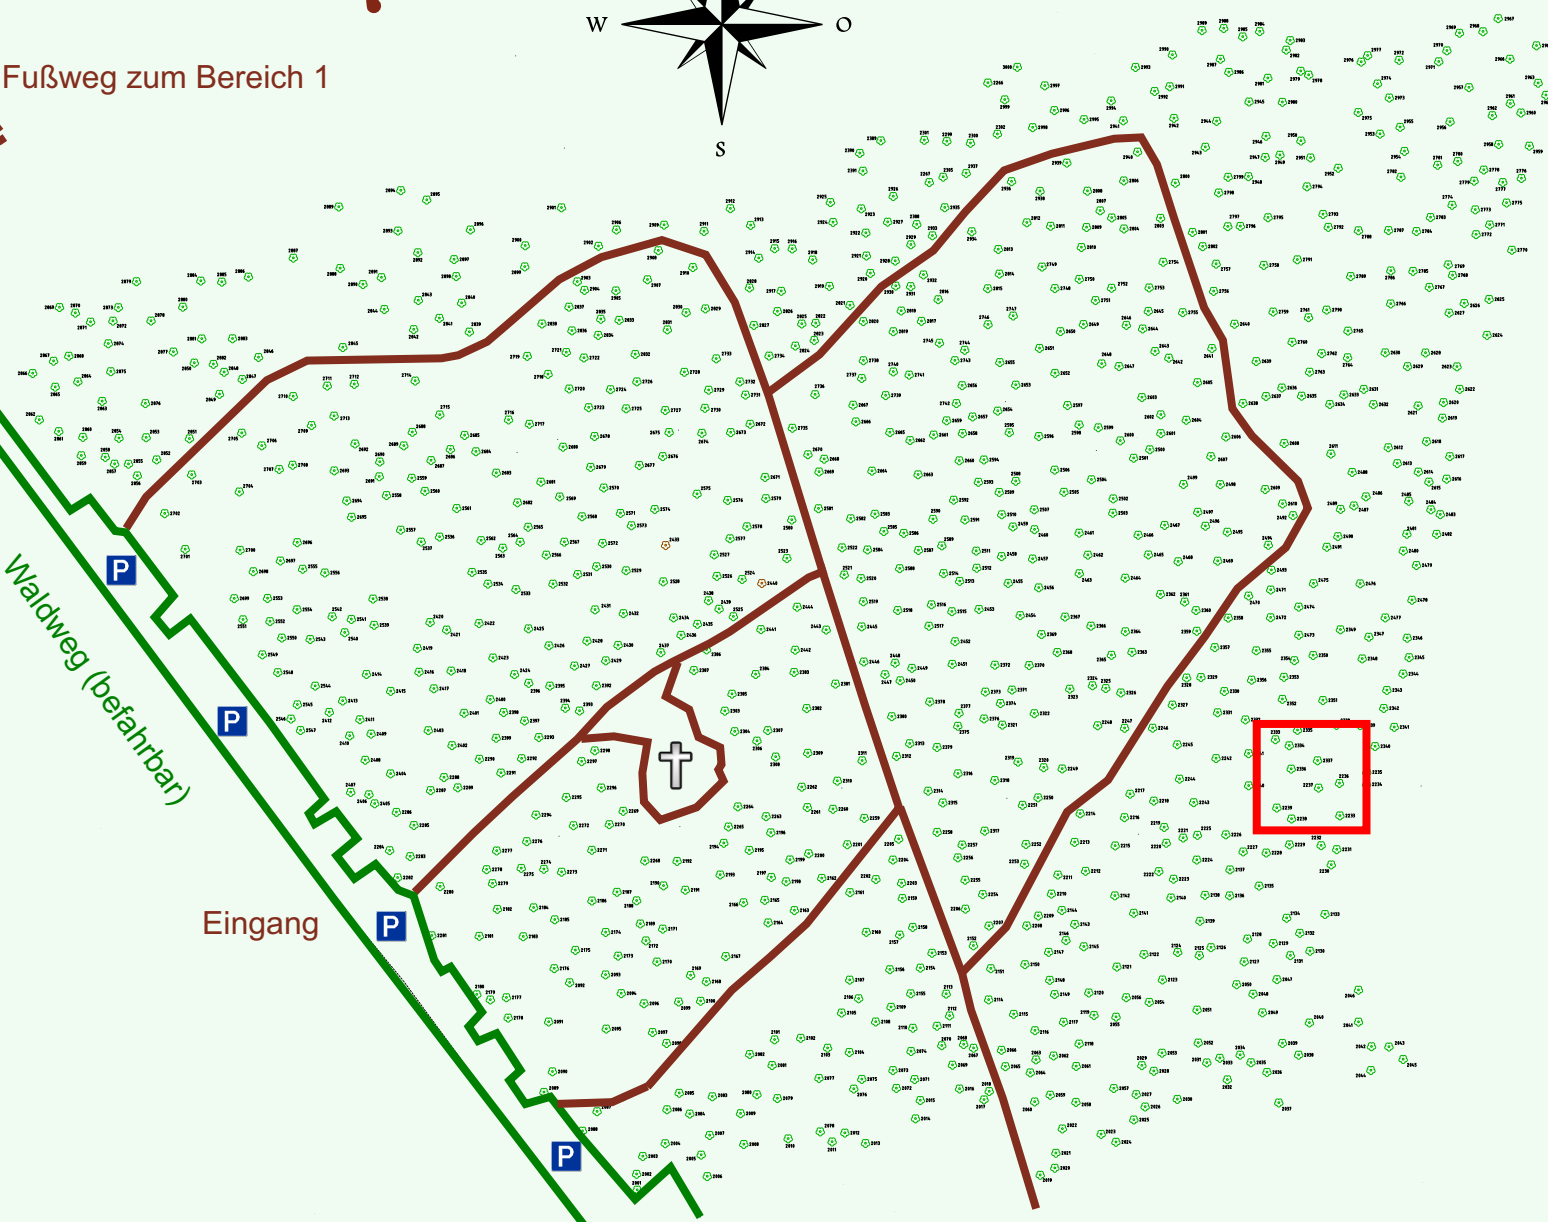

Ruhewald Rhein Hessische Schweiz Bereich 2

Waldweg (befahrbar)

Eingang

Wendehammer

QR Code:
www.ruhewald-rhein Hessische-schweiz.de