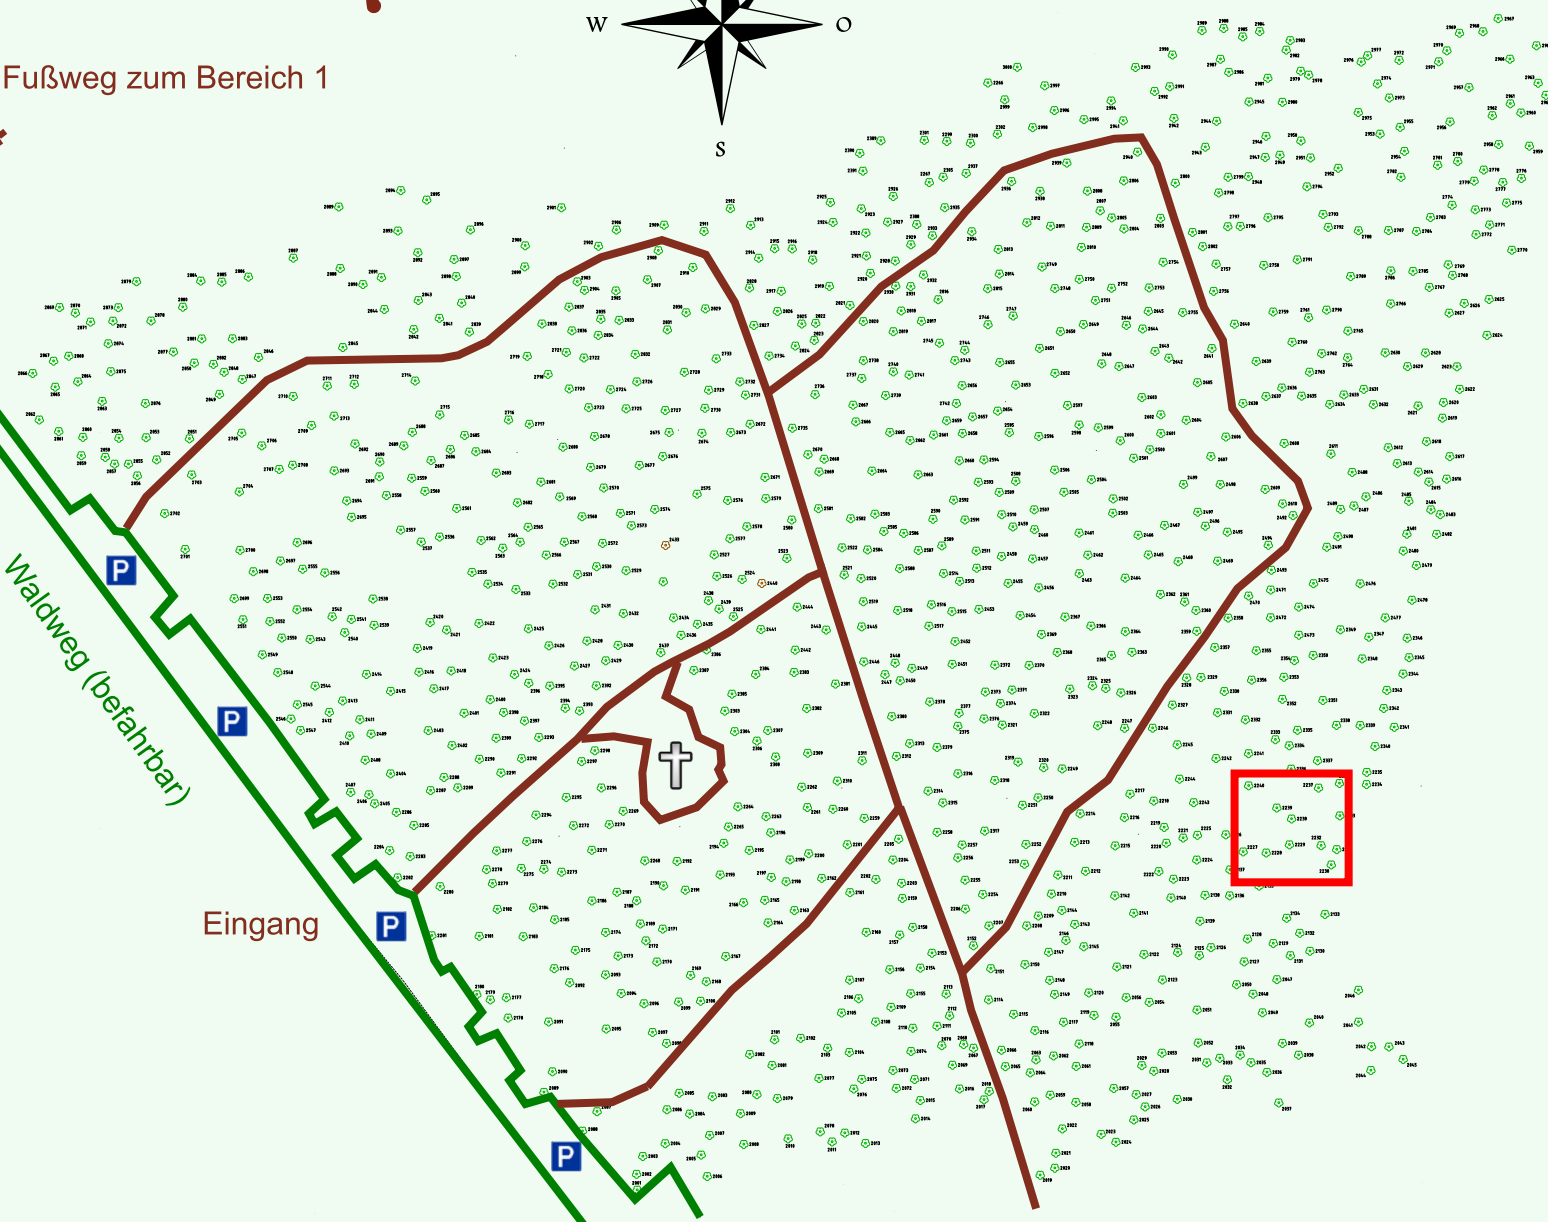

# Ruhewald Rhein Hessische Schweiz Bereich 2

Waldweg (befahrbar)

Eingang

Wendehammer

QR Code:  
[www.ruhewald-rhein Hessische-schweiz.de](http://www.ruhewald-rhein Hessische-schweiz.de)