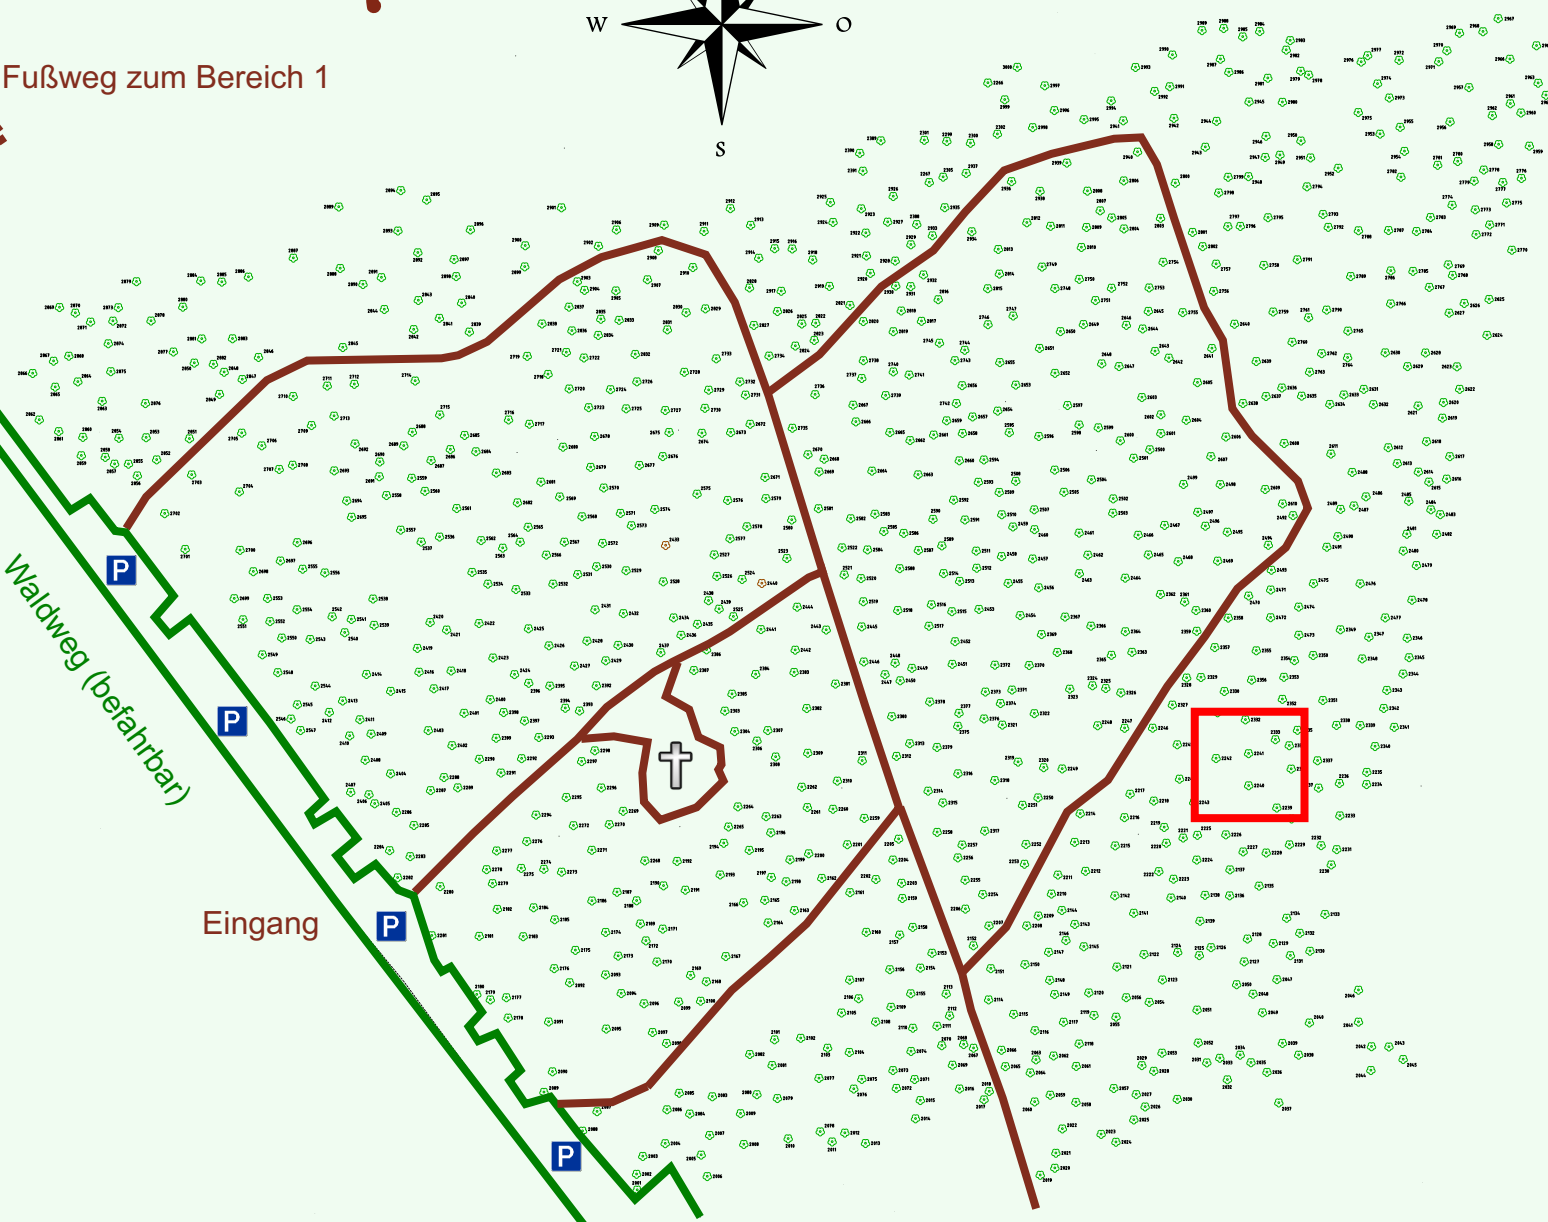

Ruhewald Rhein Hessische Schweiz Bereich 2

Waldweg (befahrbar)

Eingang

Wendehammer

QR Code:
www.ruhewald-rhein Hessische-schweiz.de