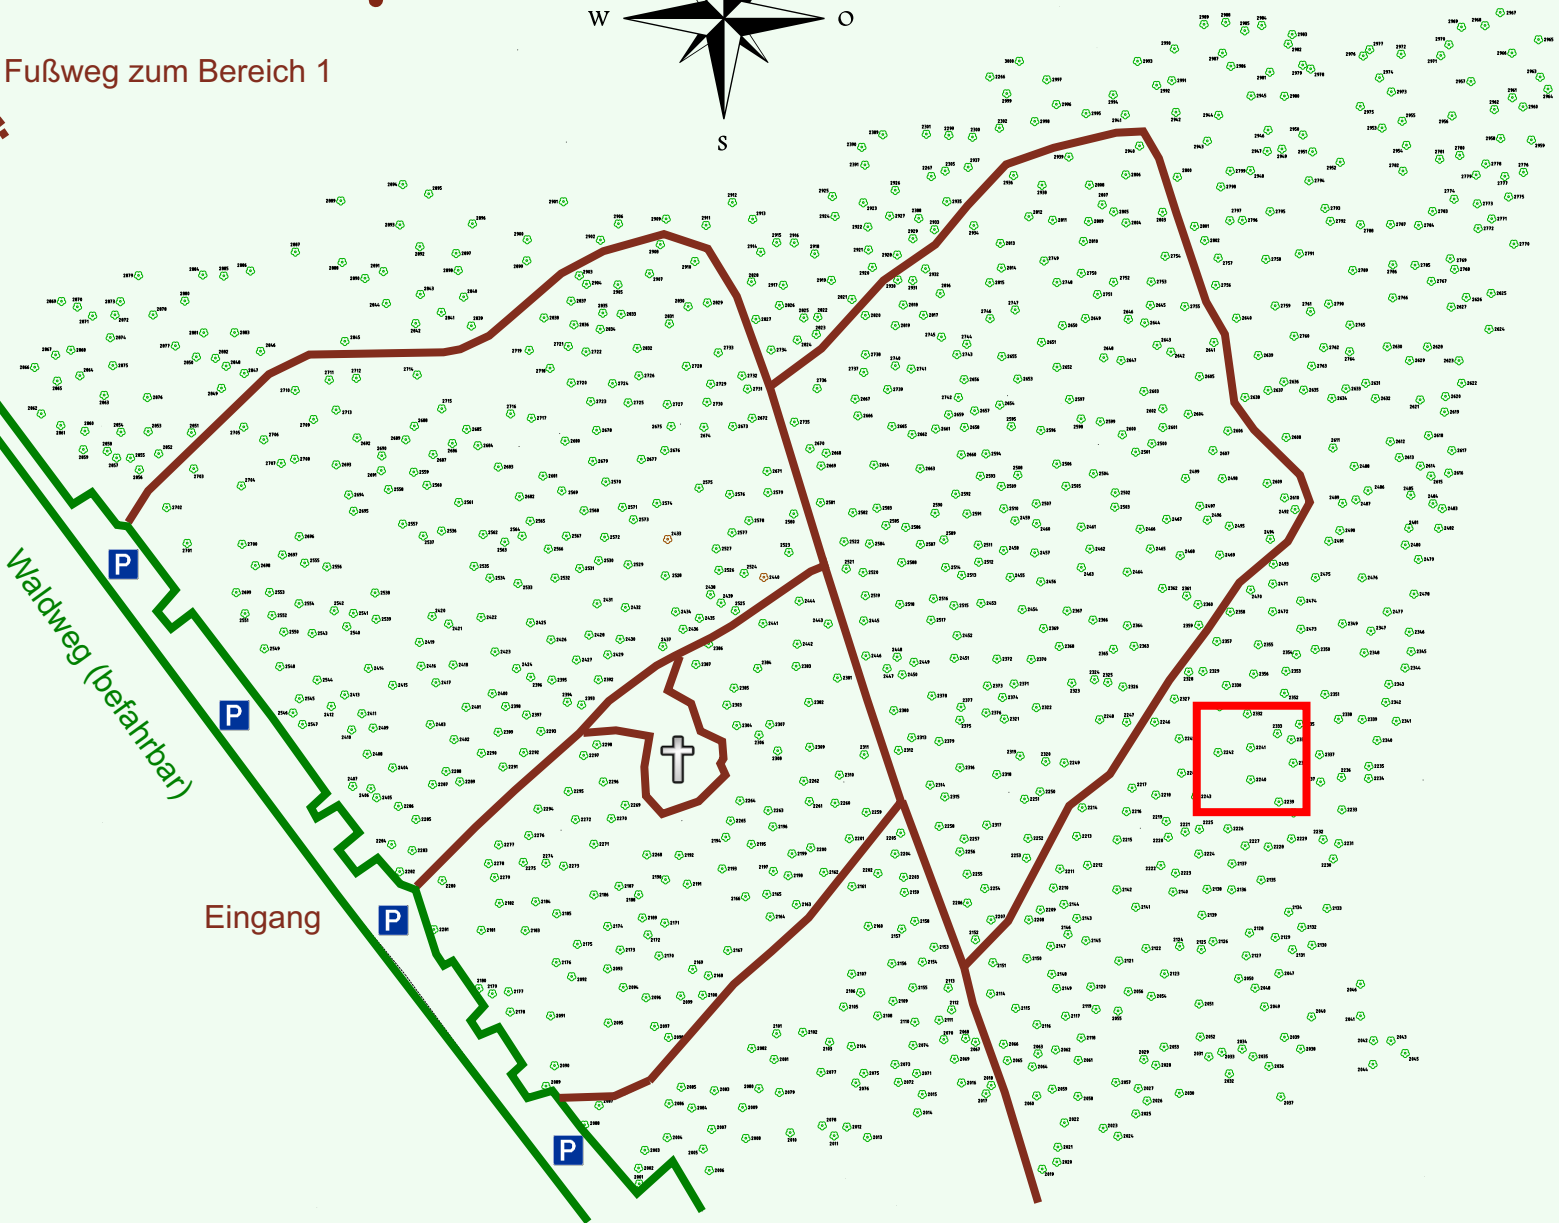

Ruhewald Rhein Hessische Schweiz Bereich 2

Waldweg (befahrbar)

Eingang

Wendehammer

QR Code:
www.ruhewald-rhein Hessische-schweiz.de