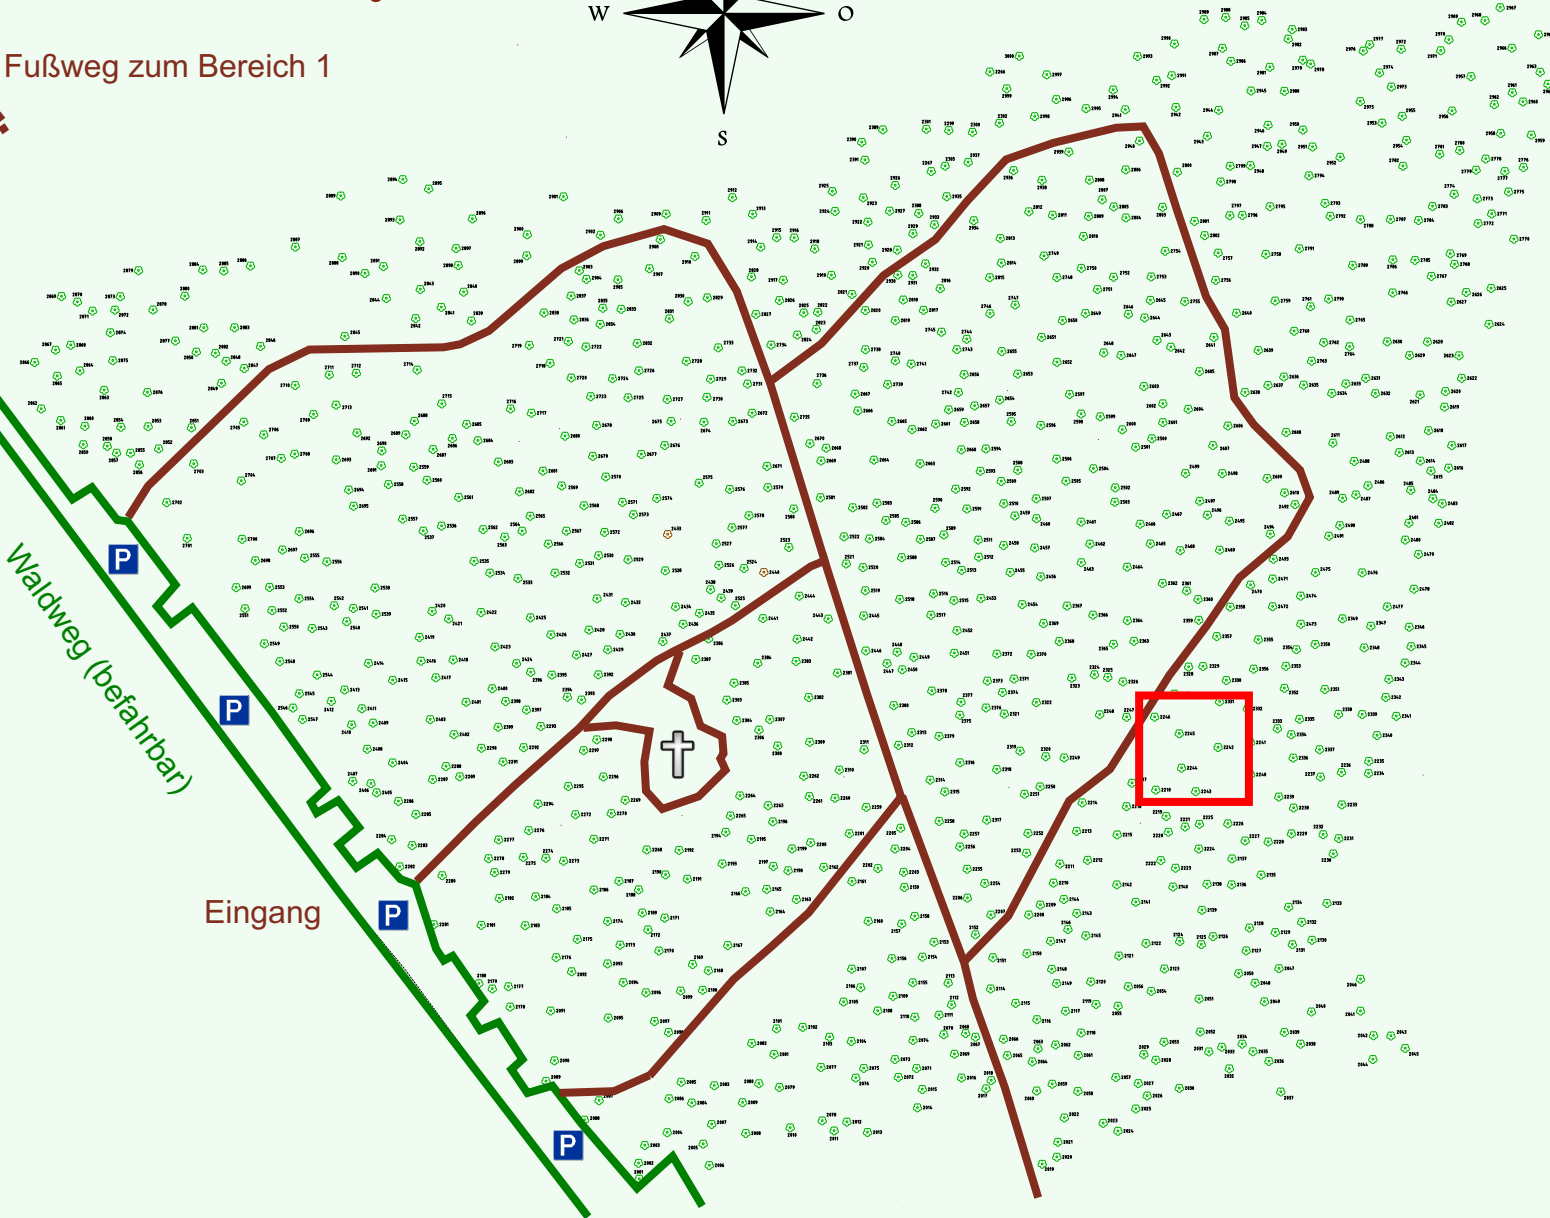

# Ruhewald Rhein Hessische Schweiz Bereich 2

Waldweg (befahrbar)

Eingang

Wendehammer

QR Code:  
[www.ruhewald-rhein Hessische-schweiz.de](http://www.ruhewald-rhein Hessische-schweiz.de)