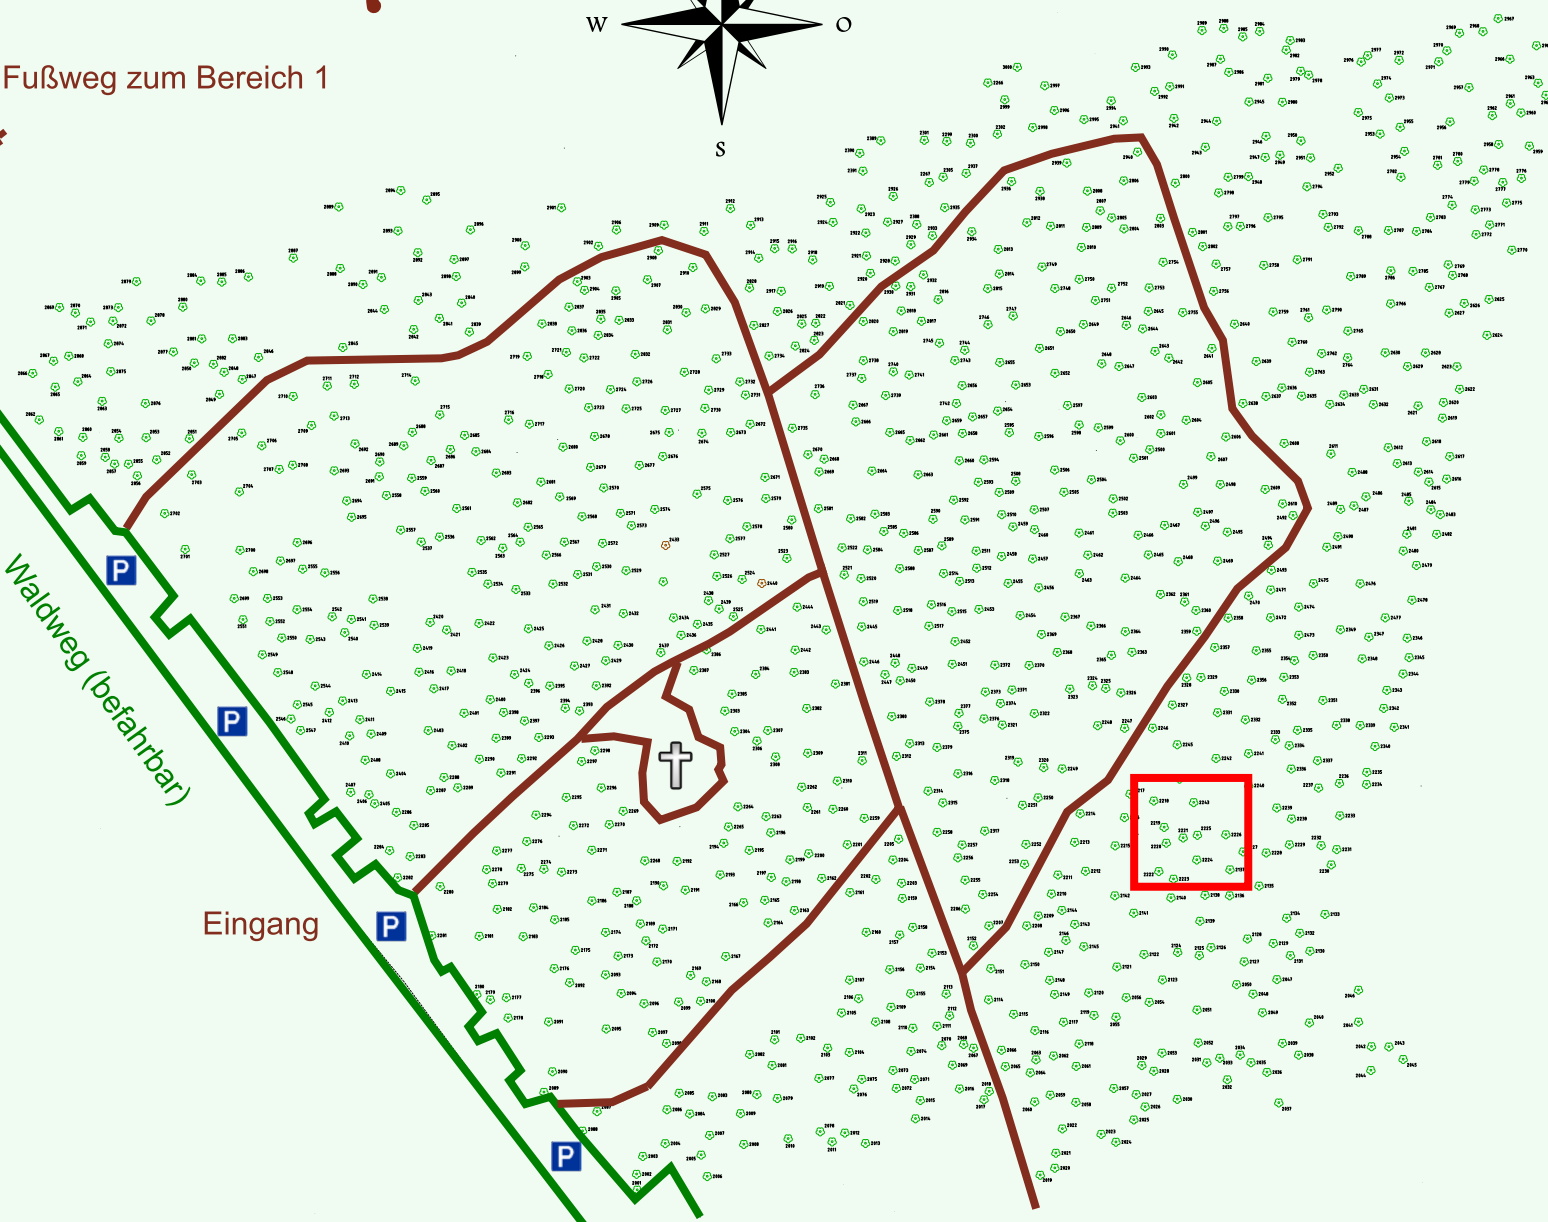

# Ruhewald Rhein Hessische Schweiz Bereich 2

Waldweg (befahrbar)

Eingang

Wendehammer

QR Code:  
[www.ruhewald-rhein Hessische-schweiz.de](http://www.ruhewald-rhein Hessische-schweiz.de)