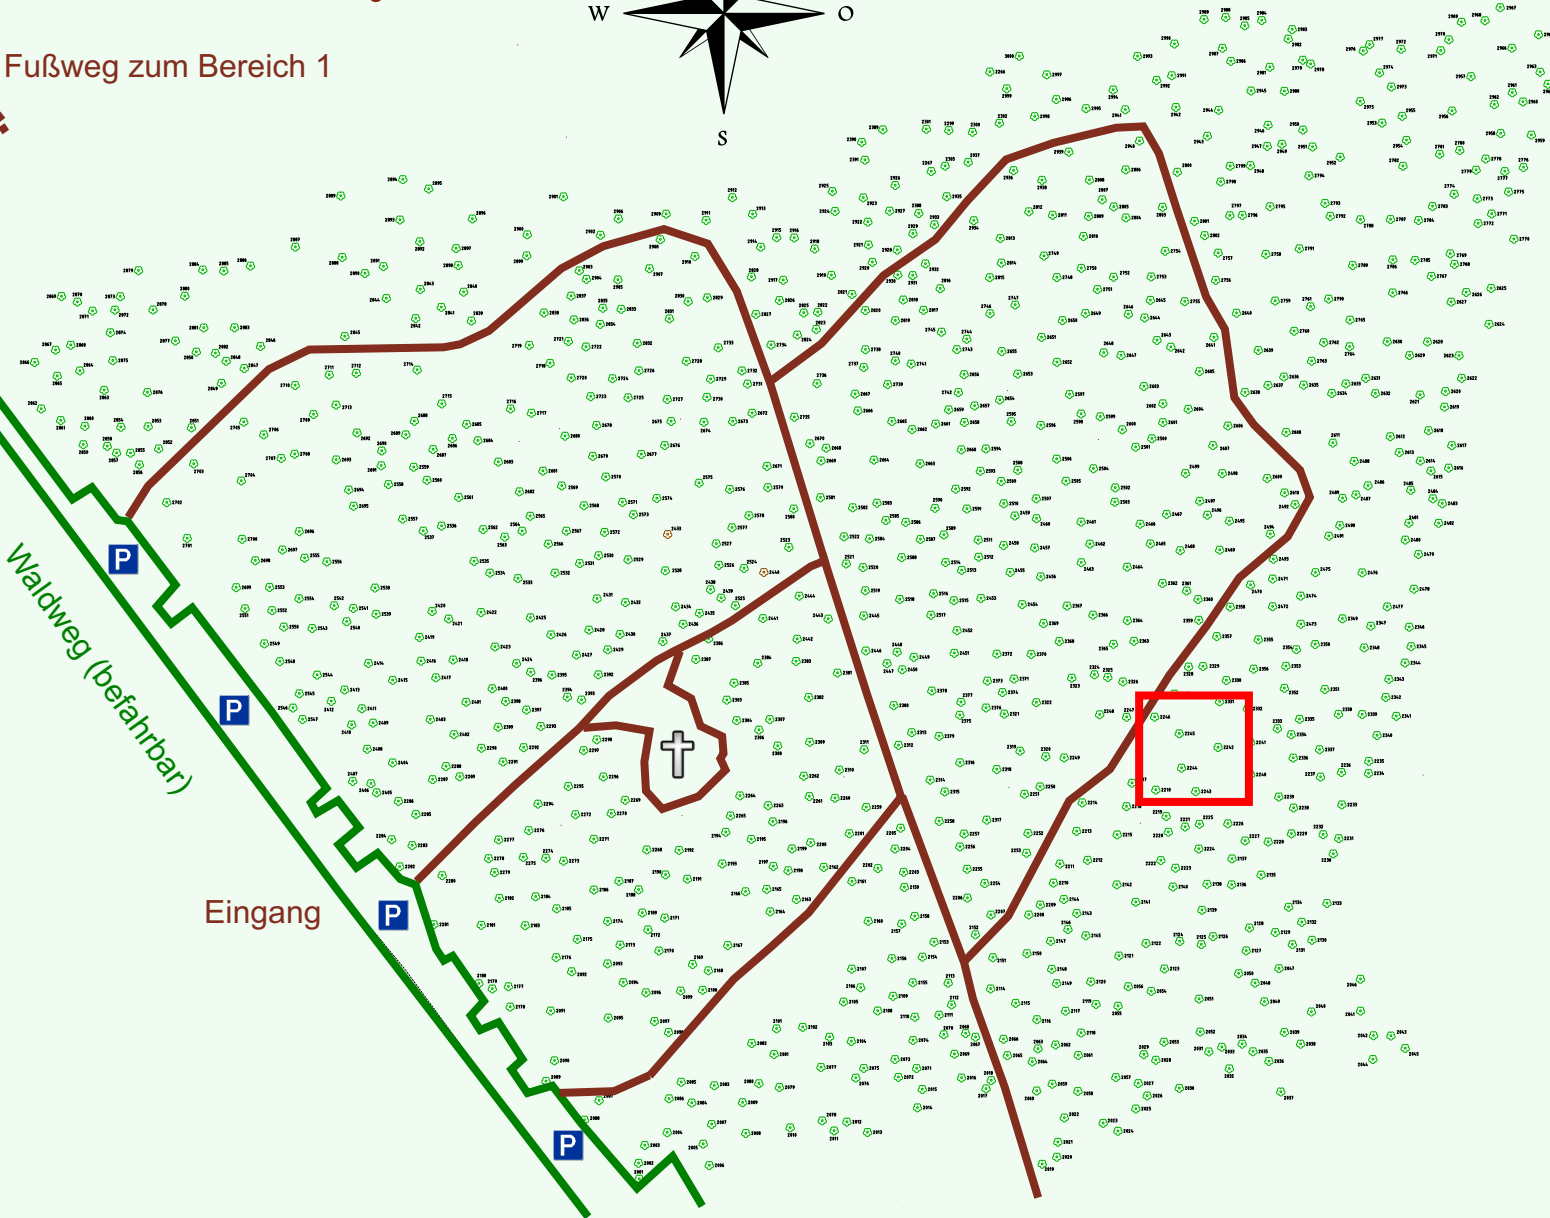

Ruhewald Rhein Hessische Schweiz Bereich 2

Waldweg (befahrbar)

Eingang

Wendehammer

QR Code:
www.ruhewald-rhein Hessische-schweiz.de