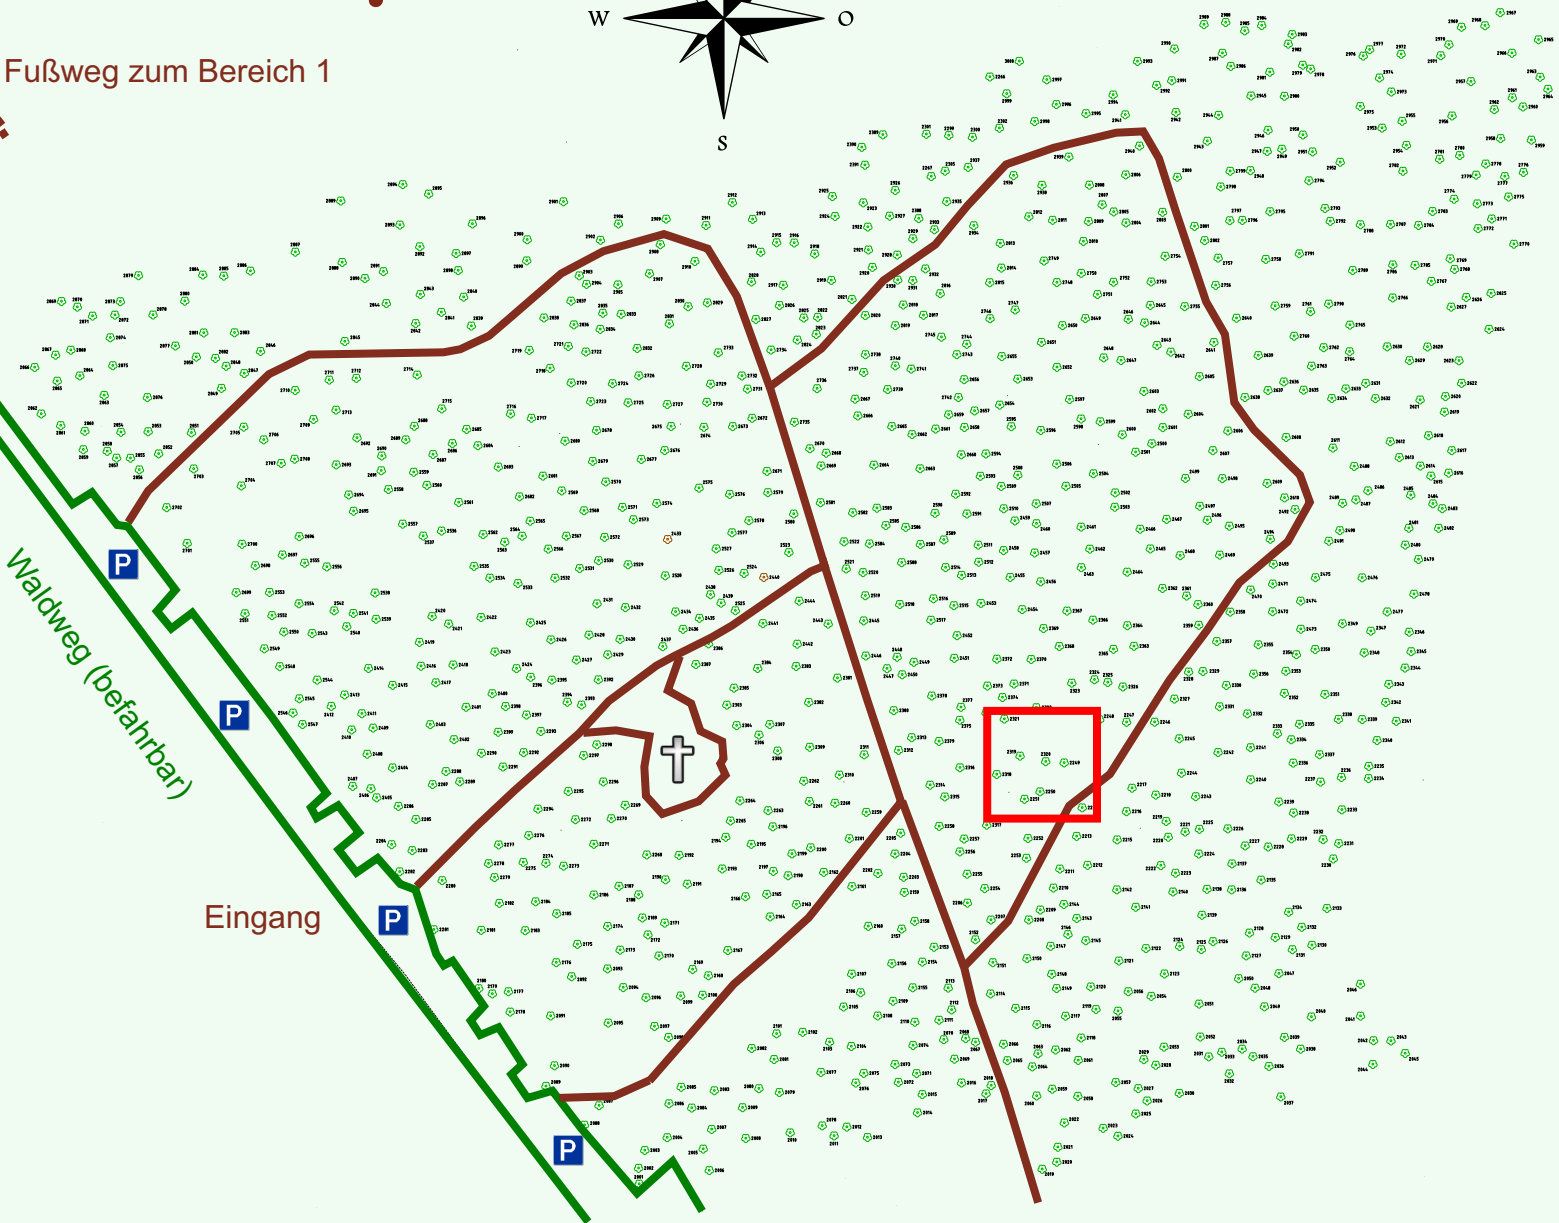

# Ruhewald Rhein Hessische Schweiz Bereich 2

Waldweg (befahrbar)

Eingang

Wendehammer

QR Code:  
[www.ruhewald-rhein Hessische-schweiz.de](http://www.ruhewald-rhein Hessische-schweiz.de)