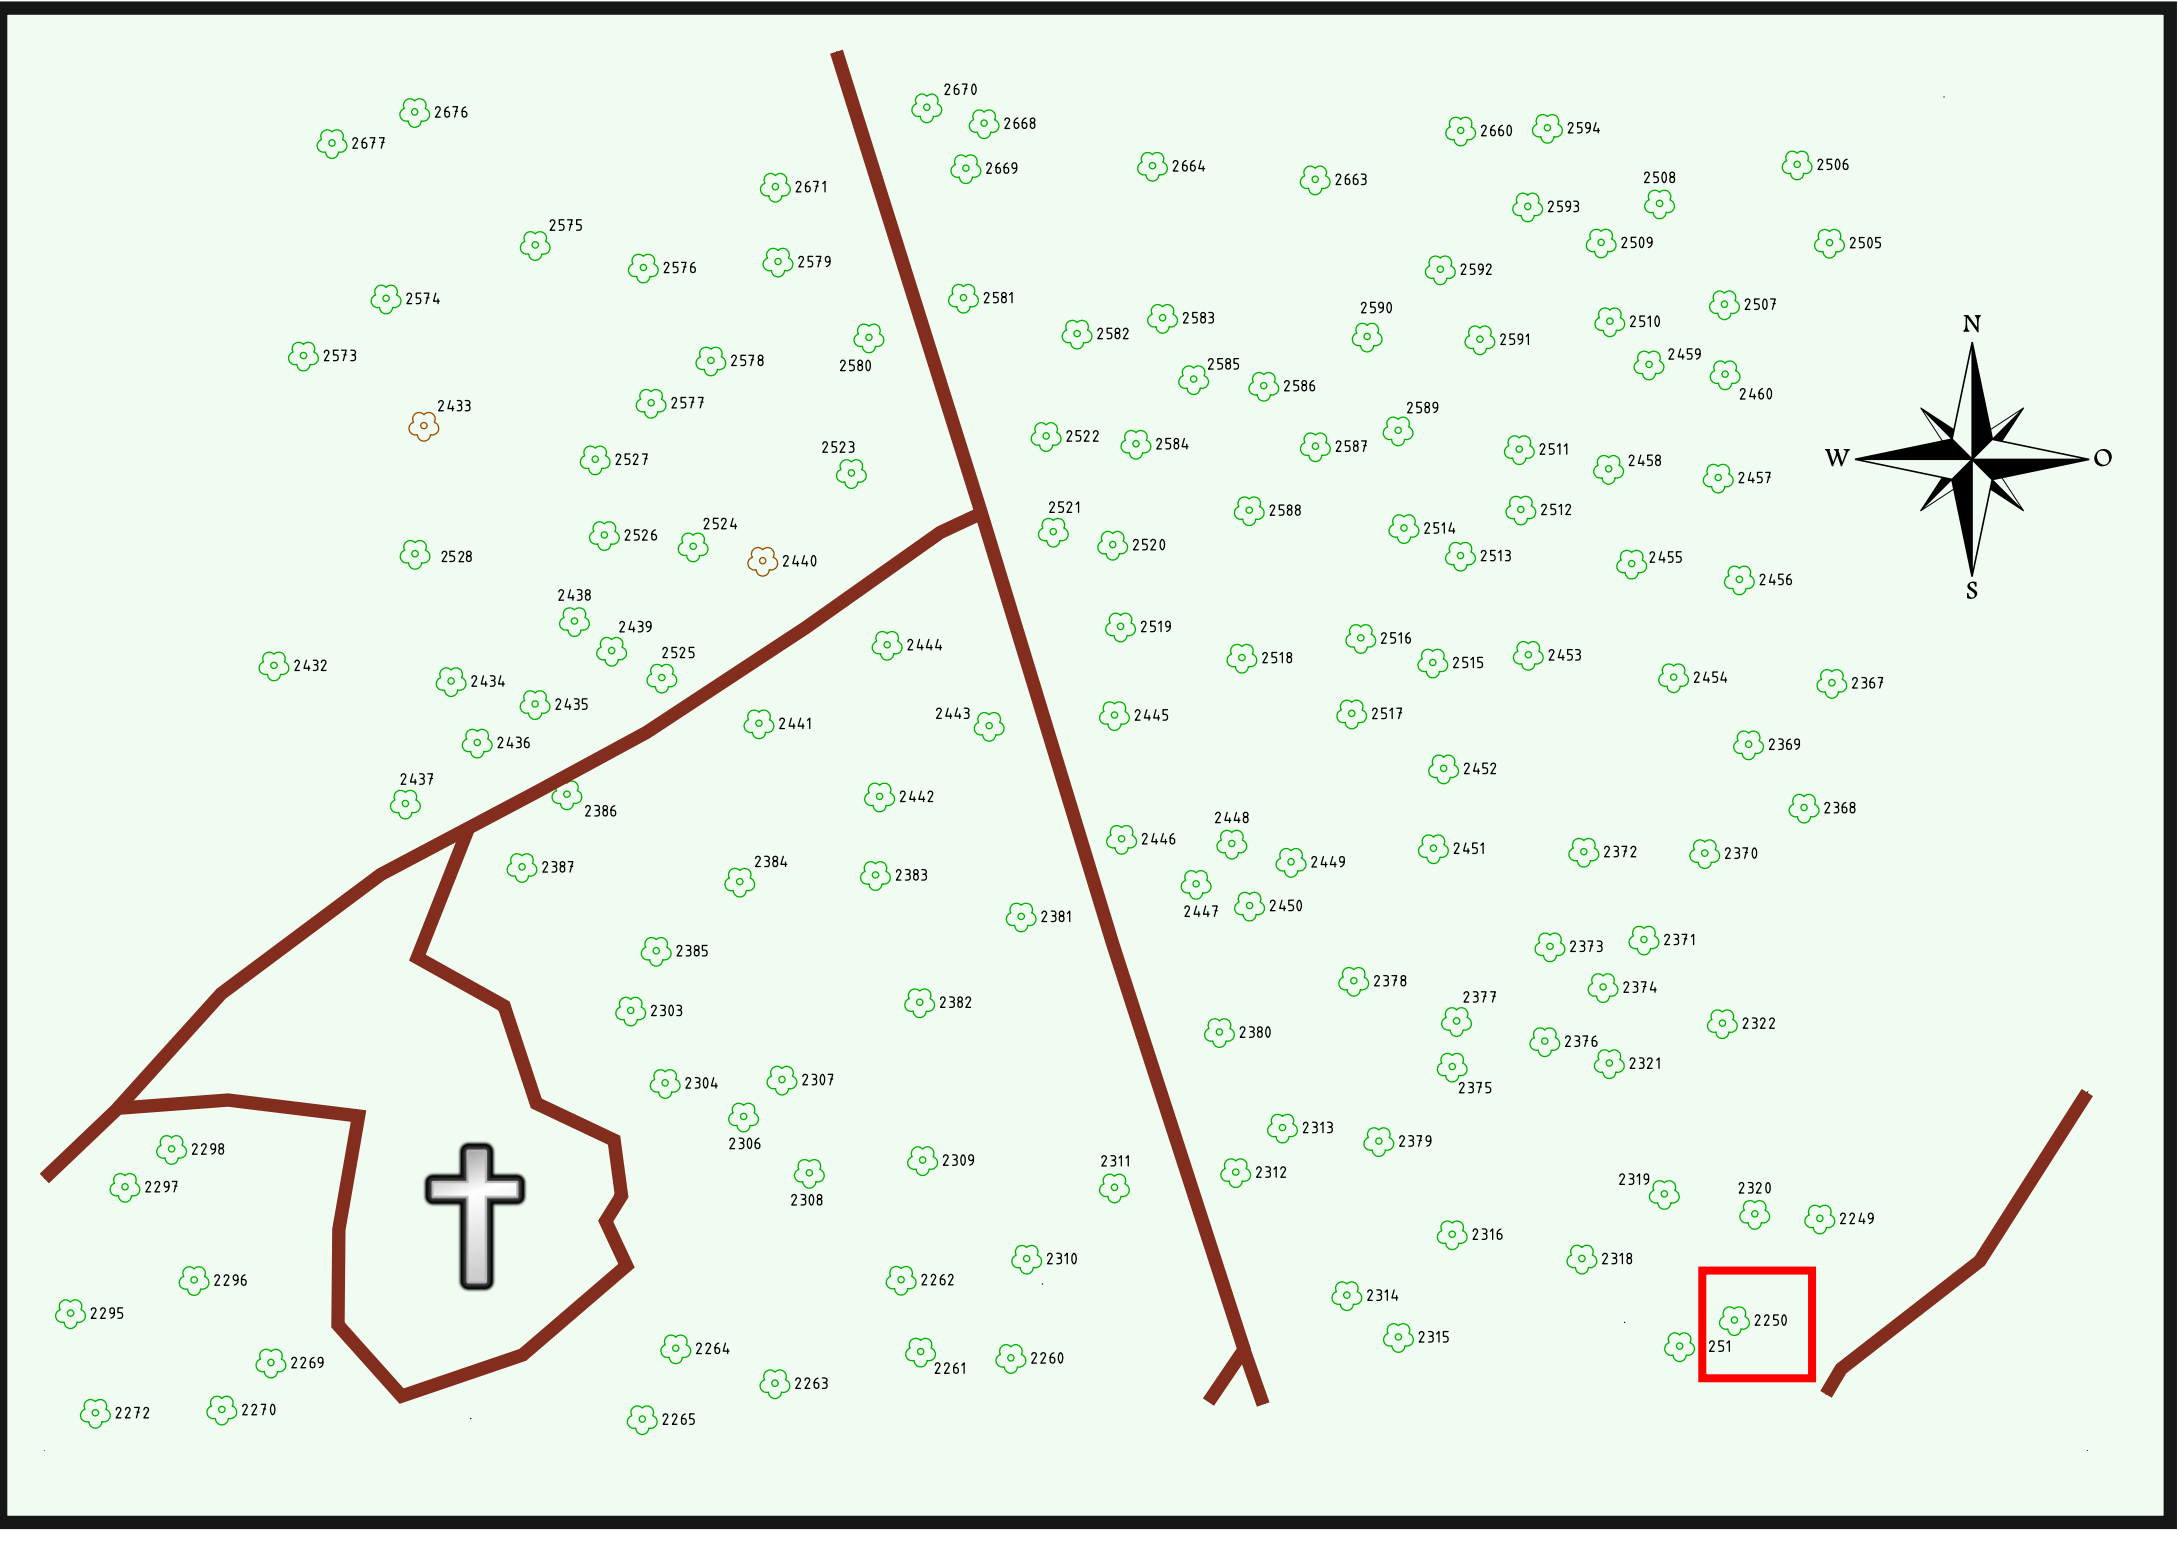

Ruhewald Rhein Hessische Schweiz Bereich 2

Waldweg (befahrbar)

Eingang

Wendehammer

QR Code:
www.ruhewald-rhein Hessische-schweiz.de

2250
251