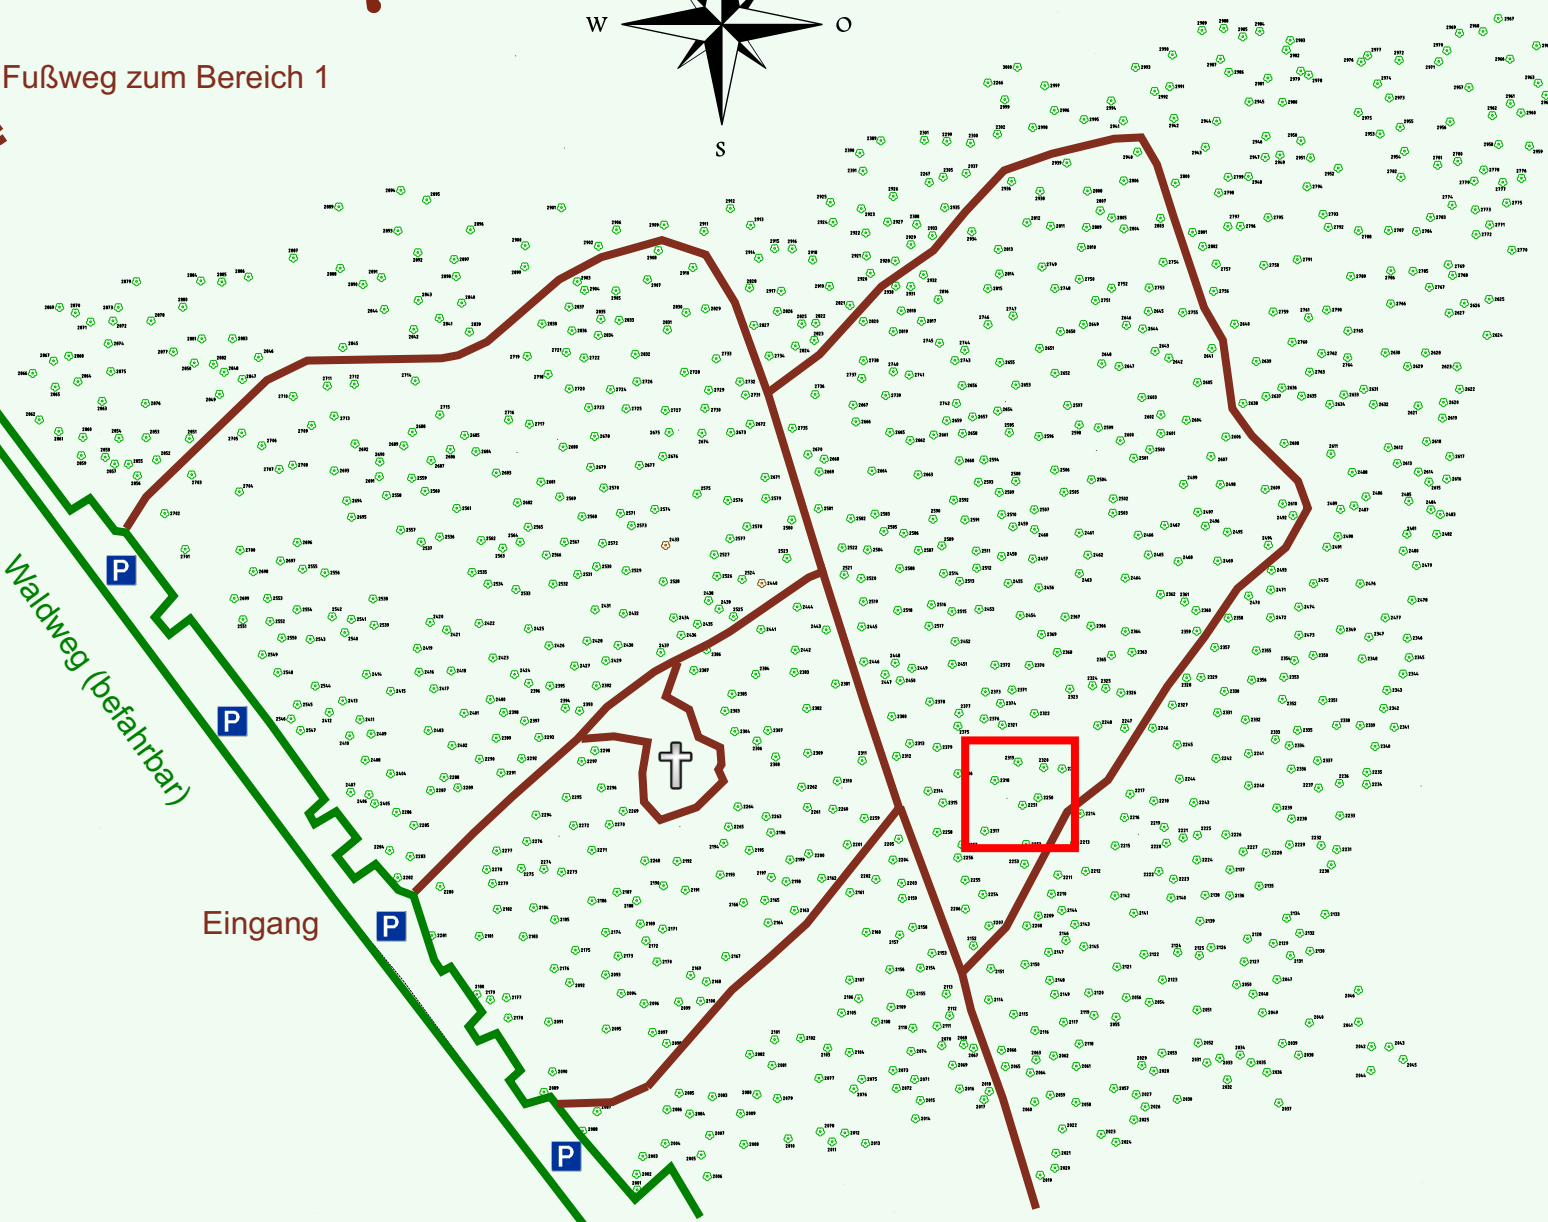

Ruhewald Rhein Hessische Schweiz Bereich 2

Waldweg (befahrbar)

Eingang

Wendehammer

QR Code:
www.ruhewald-rhein Hessische-schweiz.de

2250
251