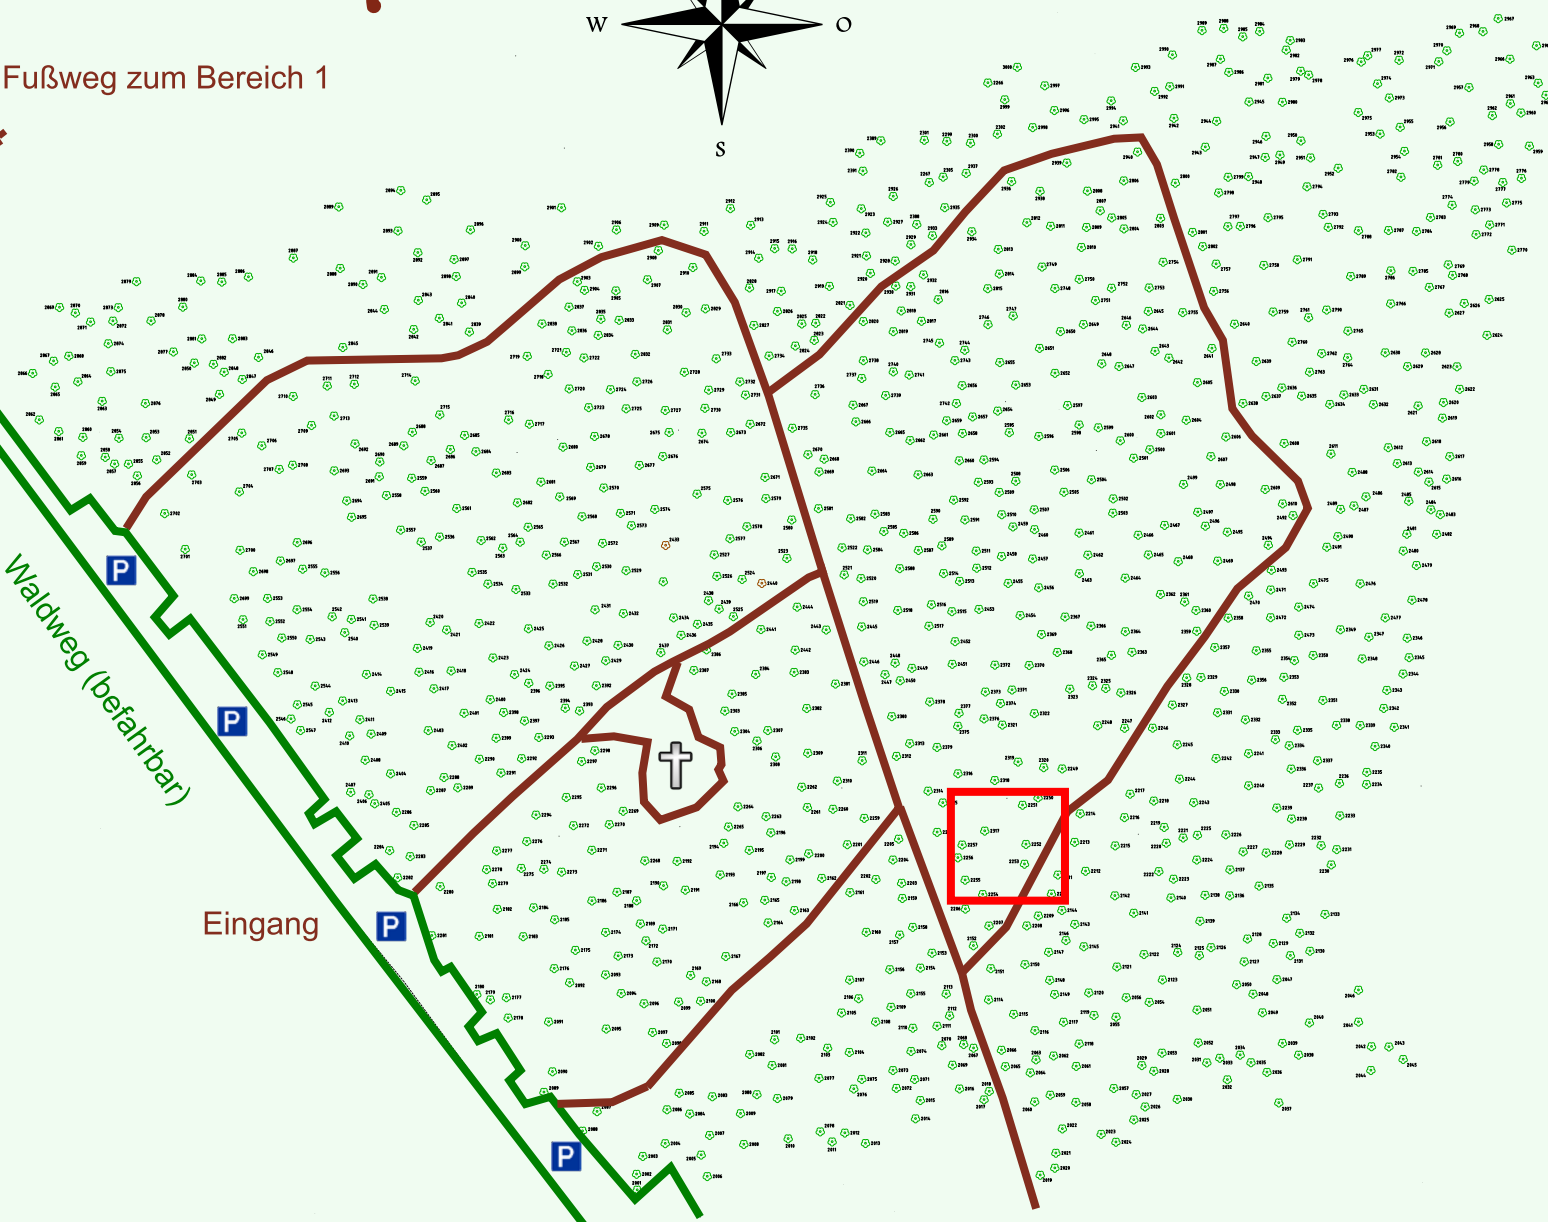

Ruhewald Rhein Hessische Schweiz Bereich 2

Waldweg (befahrbar)

Eingang

Wendehammer

QR Code:
www.ruhewald-rhein Hessische-schweiz.de