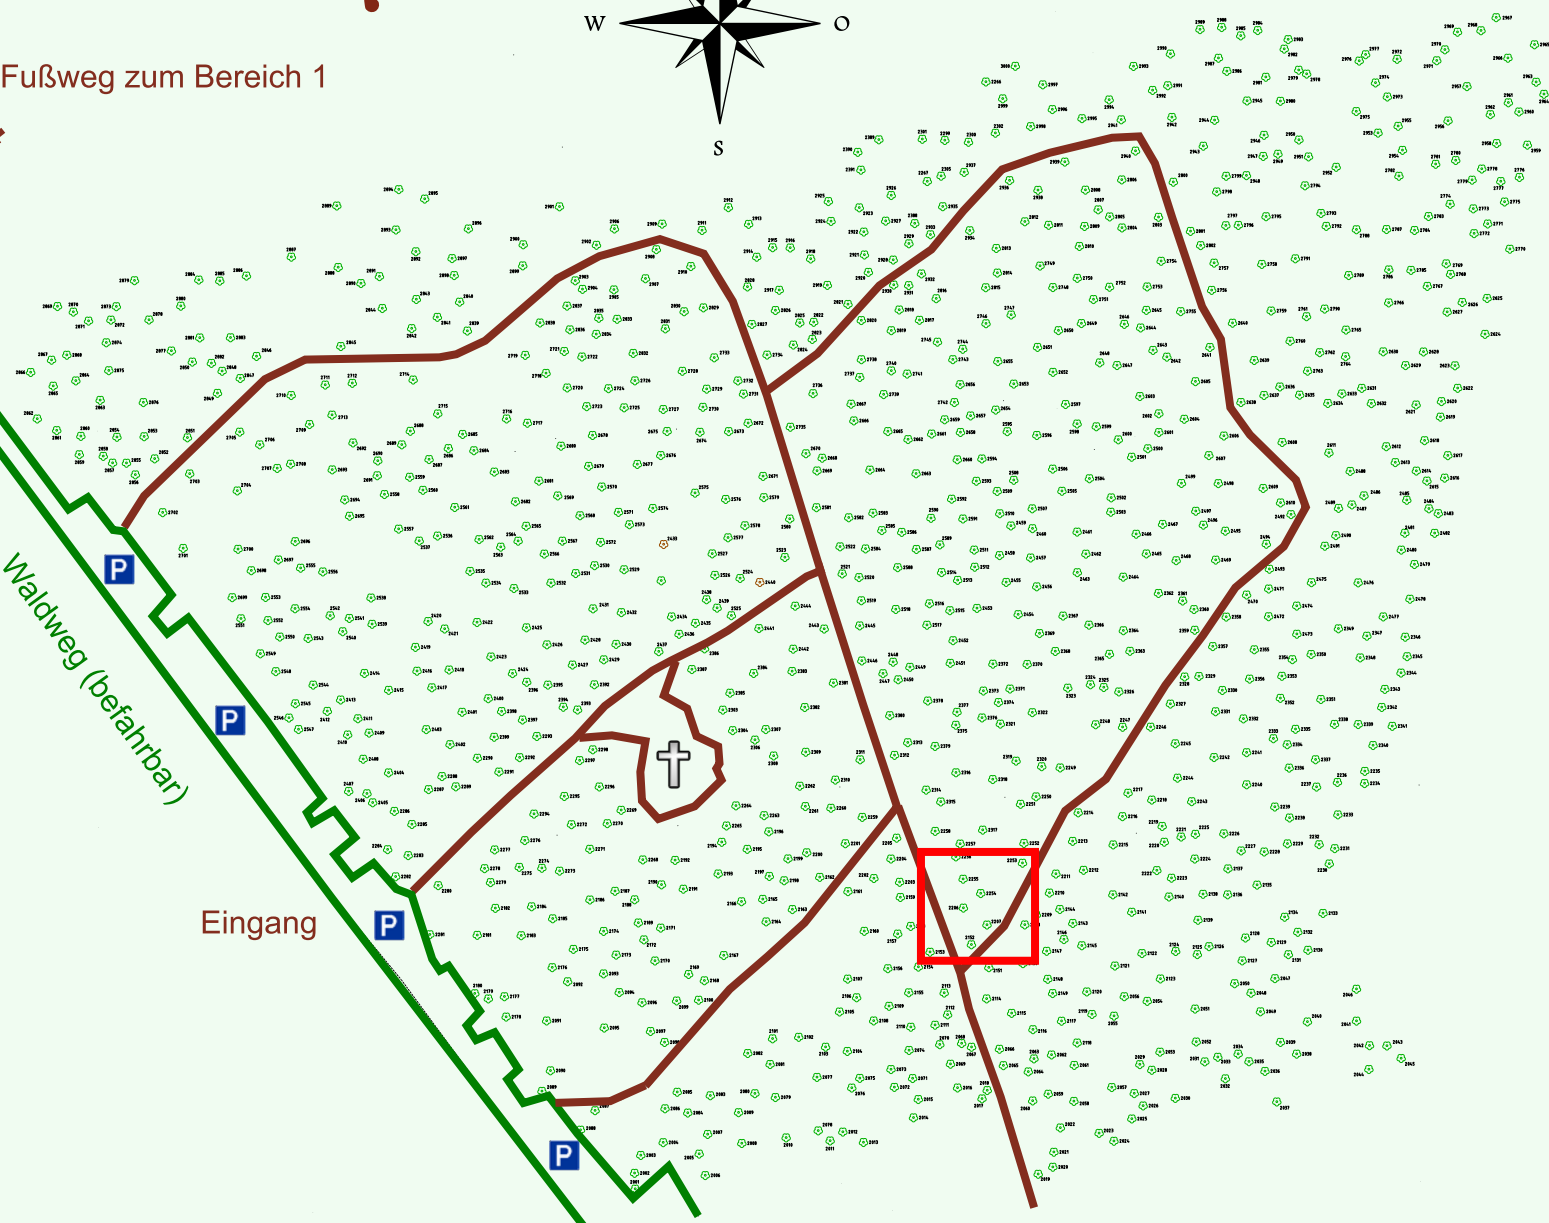

Ruhewald Rhein Hessische Schweiz Bereich 2

Waldweg (befahrbar)

Eingang

Wendehammer

QR Code:
www.ruhewald-rhein Hessische-schweiz.de