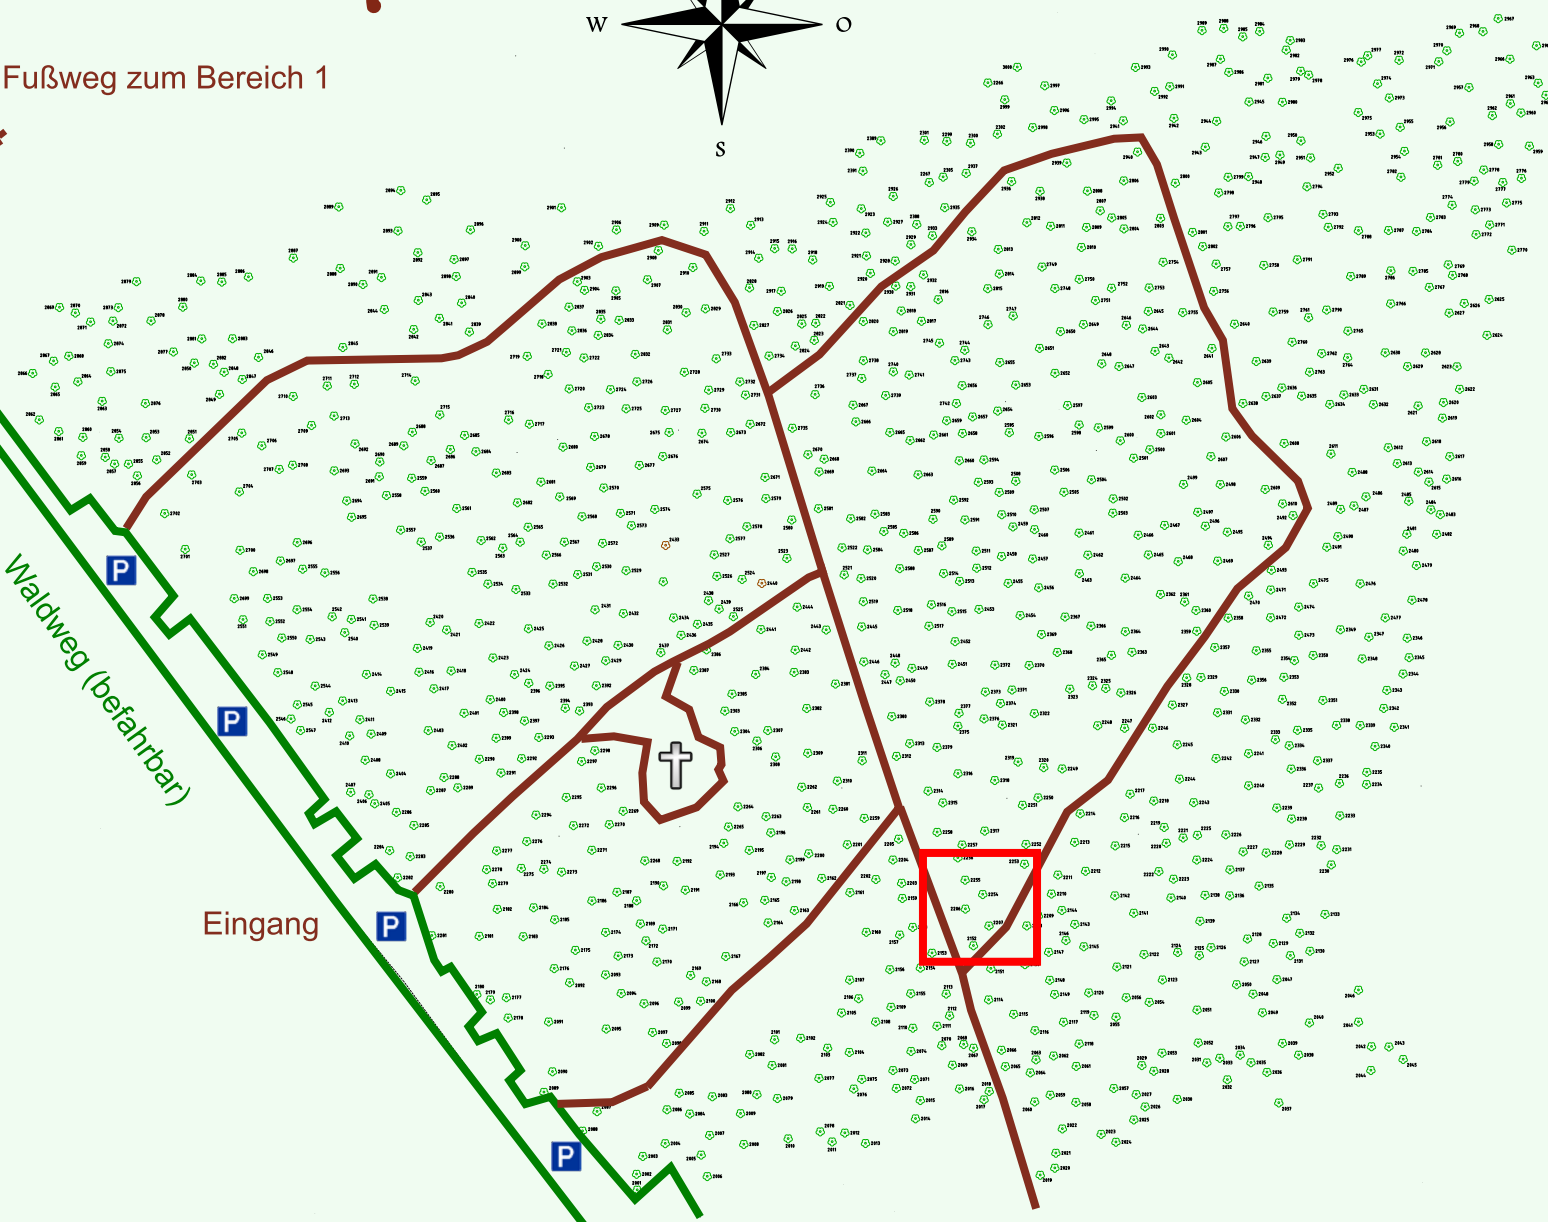

Ruhewald Rhein Hessische Schweiz Bereich 2

Waldweg (befahrbar)

Eingang

Wendehammer

QR Code:
www.ruhewald-rhein Hessische-schweiz.de