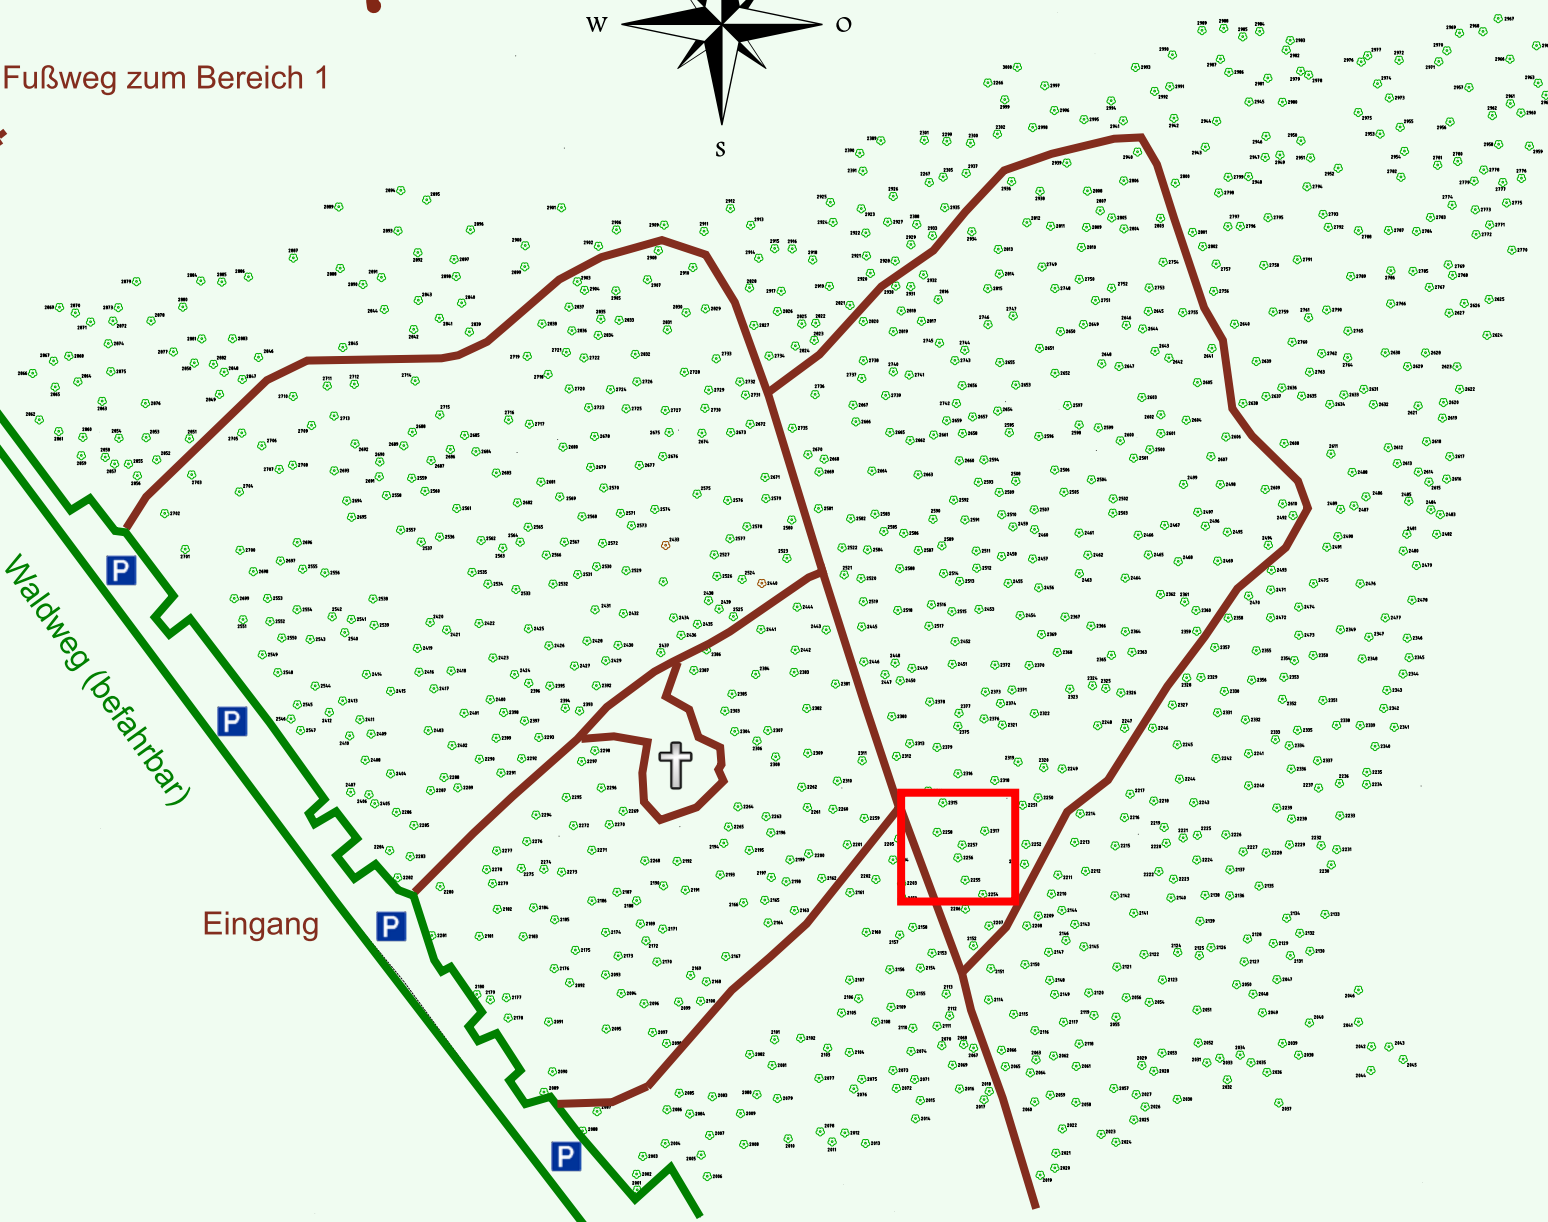

Ruhewald Rhein Hessische Schweiz Bereich 2

Waldweg (befahrbar)

Eingang

Wendehammer

QR Code:
www.ruhewald-rhein Hessische-schweiz.de