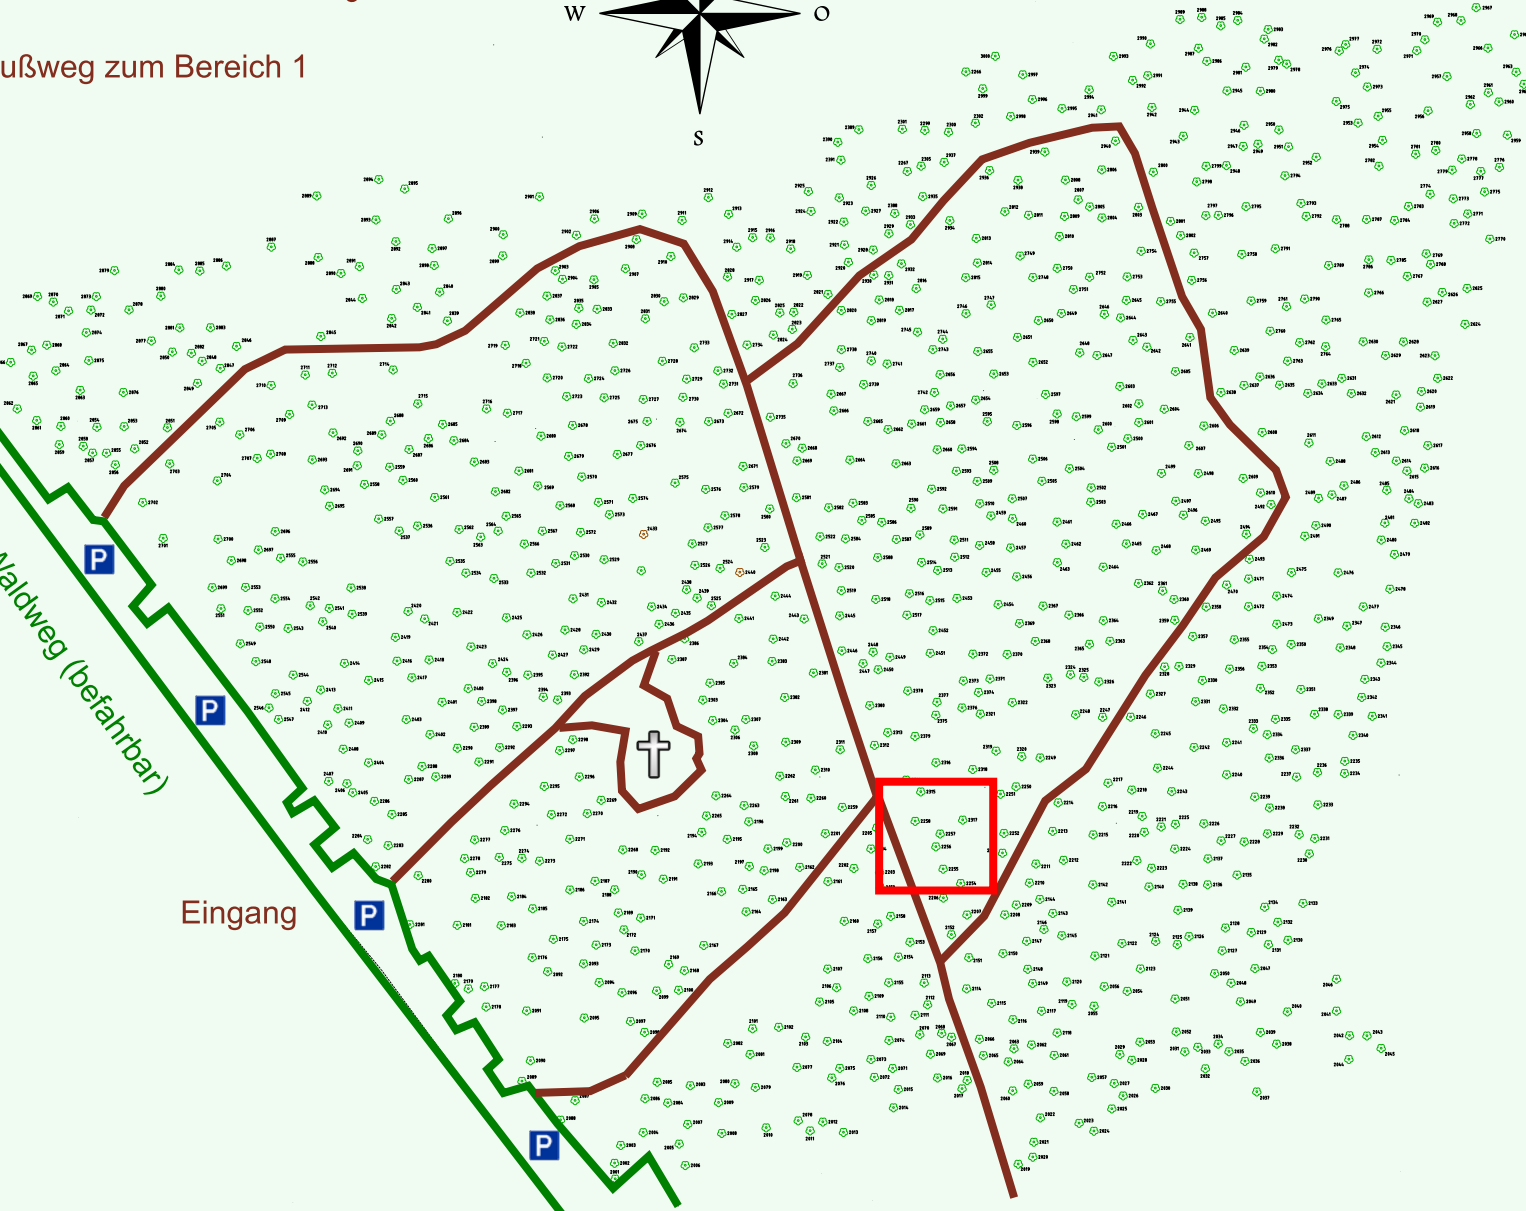

# Ruhewald Rhein Hessische Schweiz Bereich 2

Fußweg zum Bereich 1

Waldweg (befahrbar)

Eingang

Wendehammer

QR Code:  
[www.ruhewald-rhein Hessische-schweiz.de](http://www.ruhewald-rhein Hessische-schweiz.de)