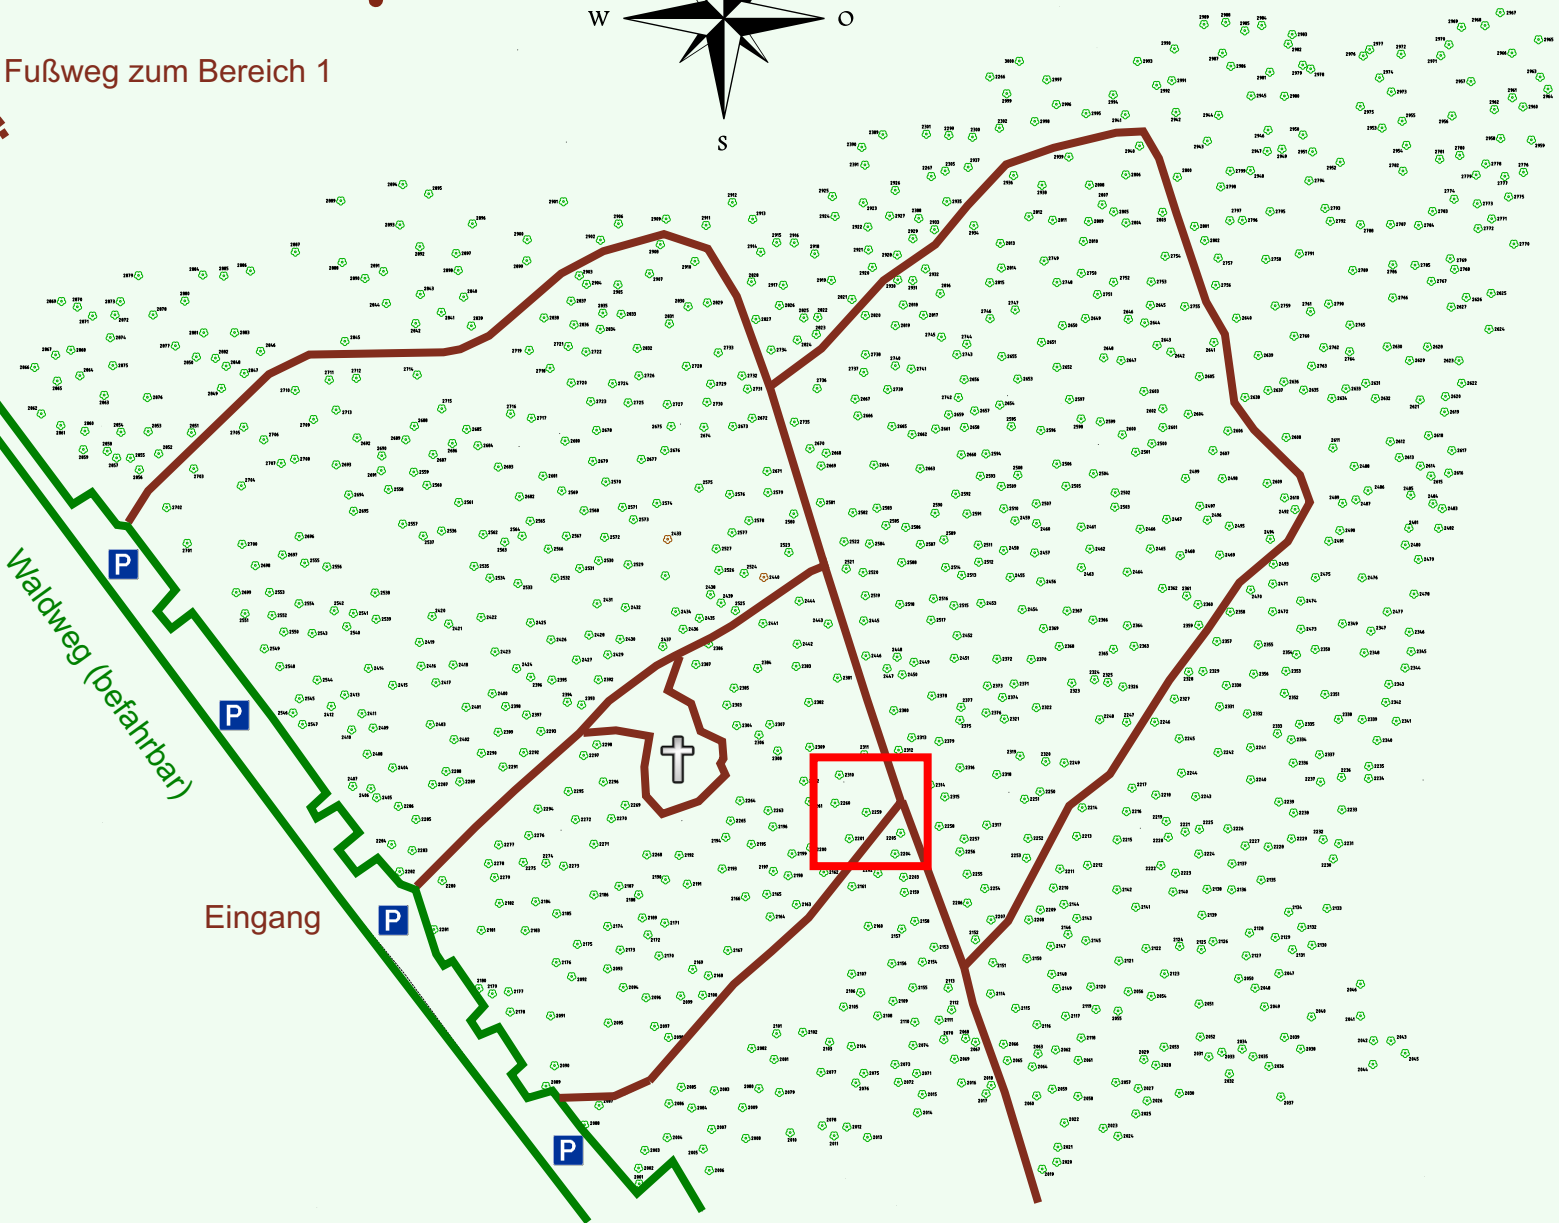

Ruhewald Rhein Hessische Schweiz Bereich 2

Waldweg (befahrbar)

Eingang

Wendehammer

QR Code:
www.ruhewald-rhein Hessische-schweiz.de