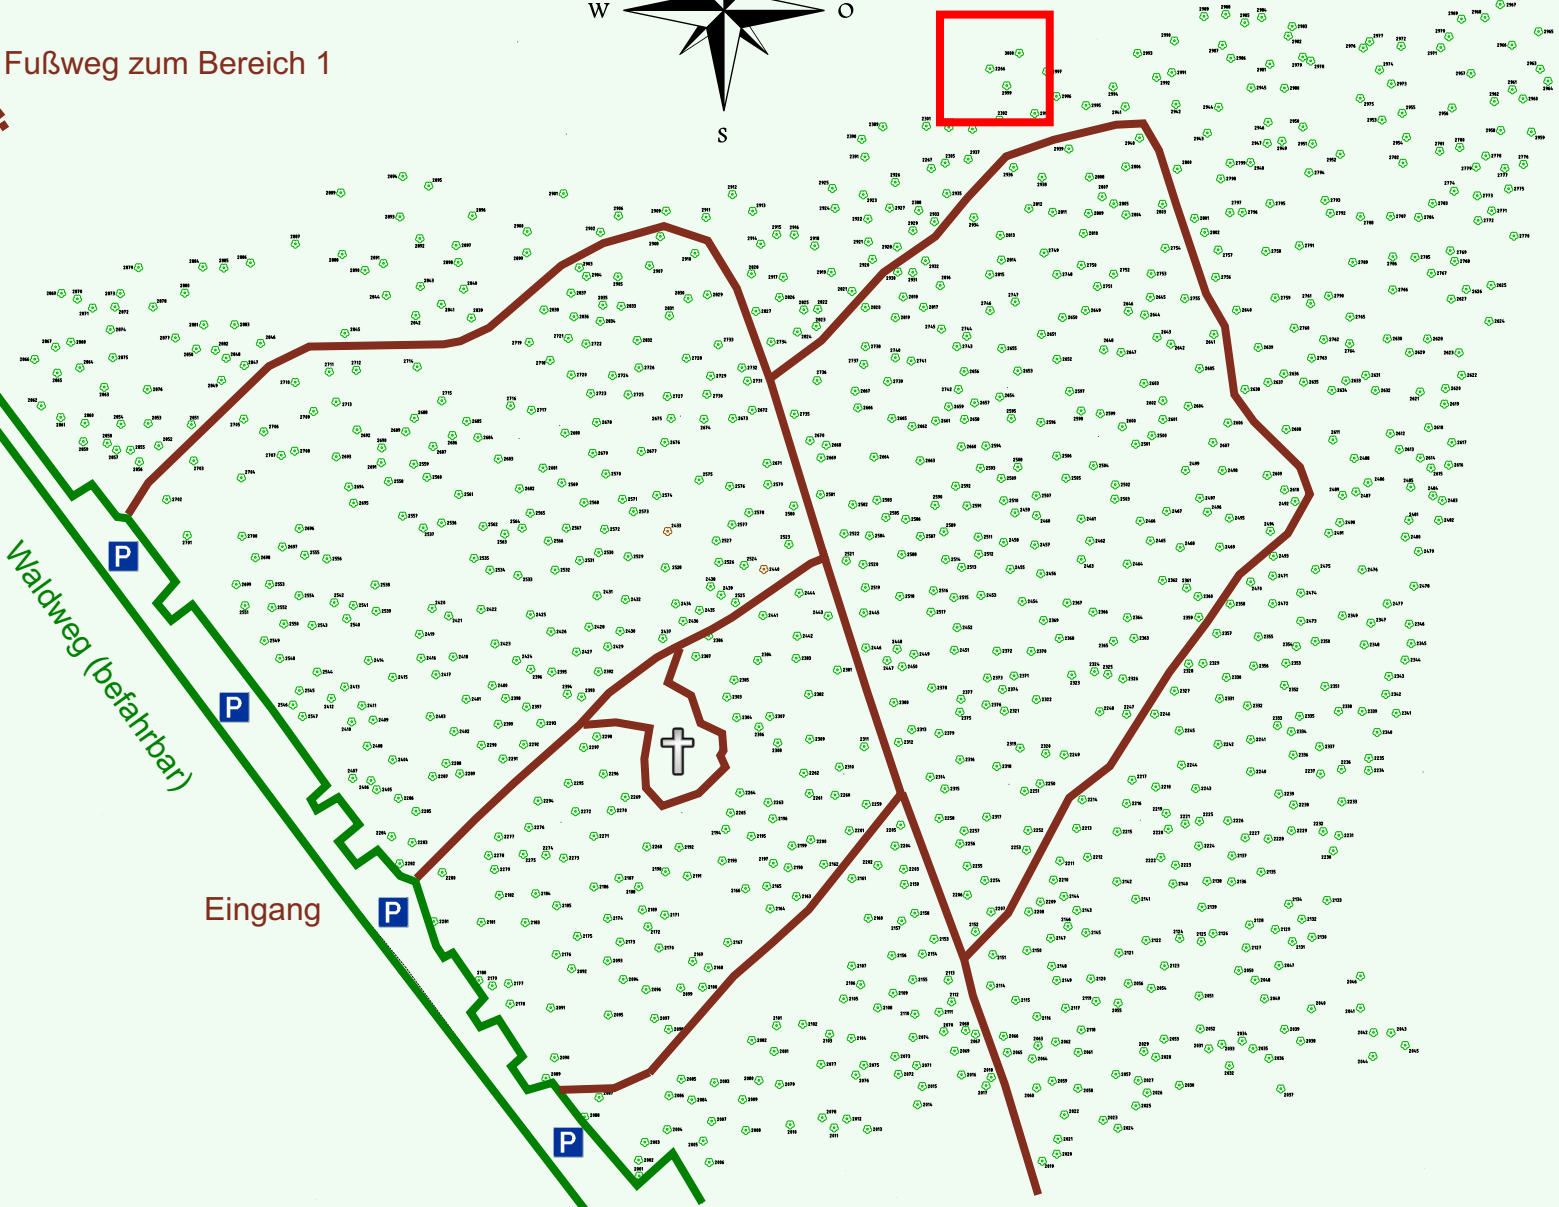

Ruhewald Rhein Hessische Schweiz Bereich 2

Waldweg (befahrbar)

Eingang

Wendehammer

QR Code:
www.ruhewald-rhein Hessische-schweiz.de