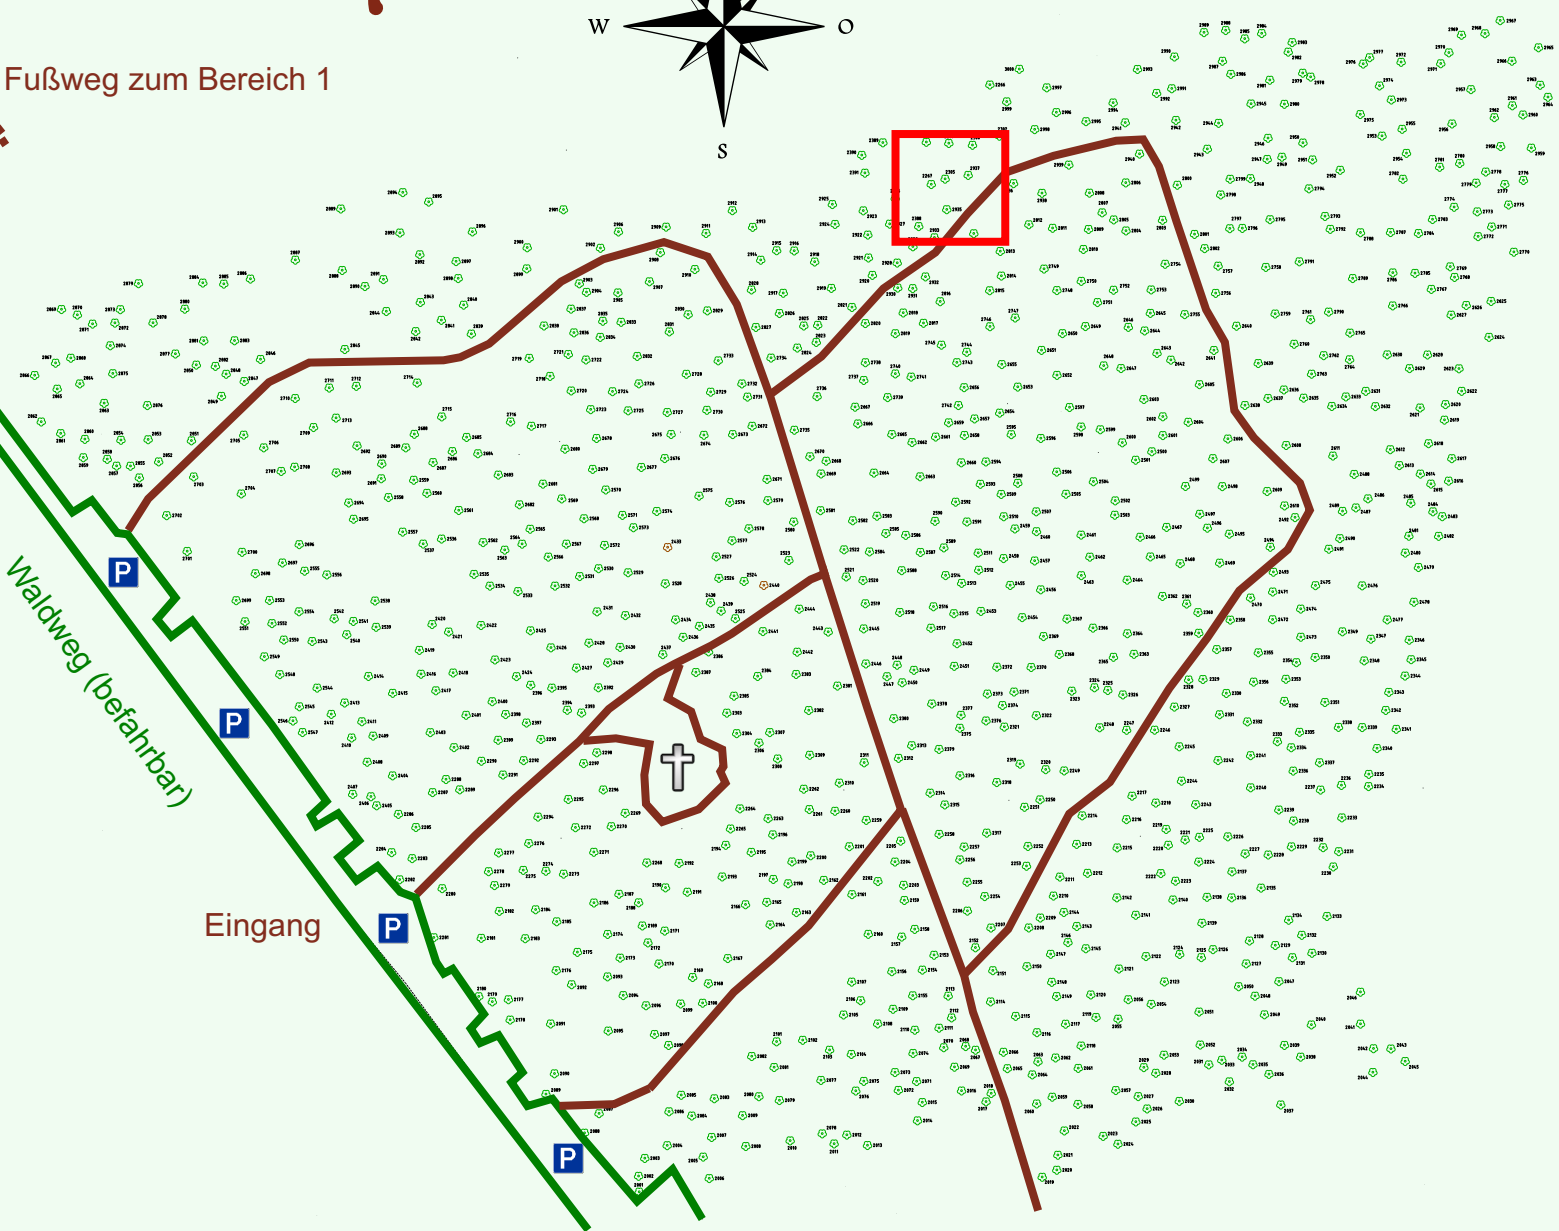

Ruhewald Rhein Hessische Schweiz Bereich 2

Fußweg zum Bereich 1

Waldweg (befahrbar)

Eingang

Wendehammer

QR Code:
www.ruhewald-rhein Hessische-schweiz.de