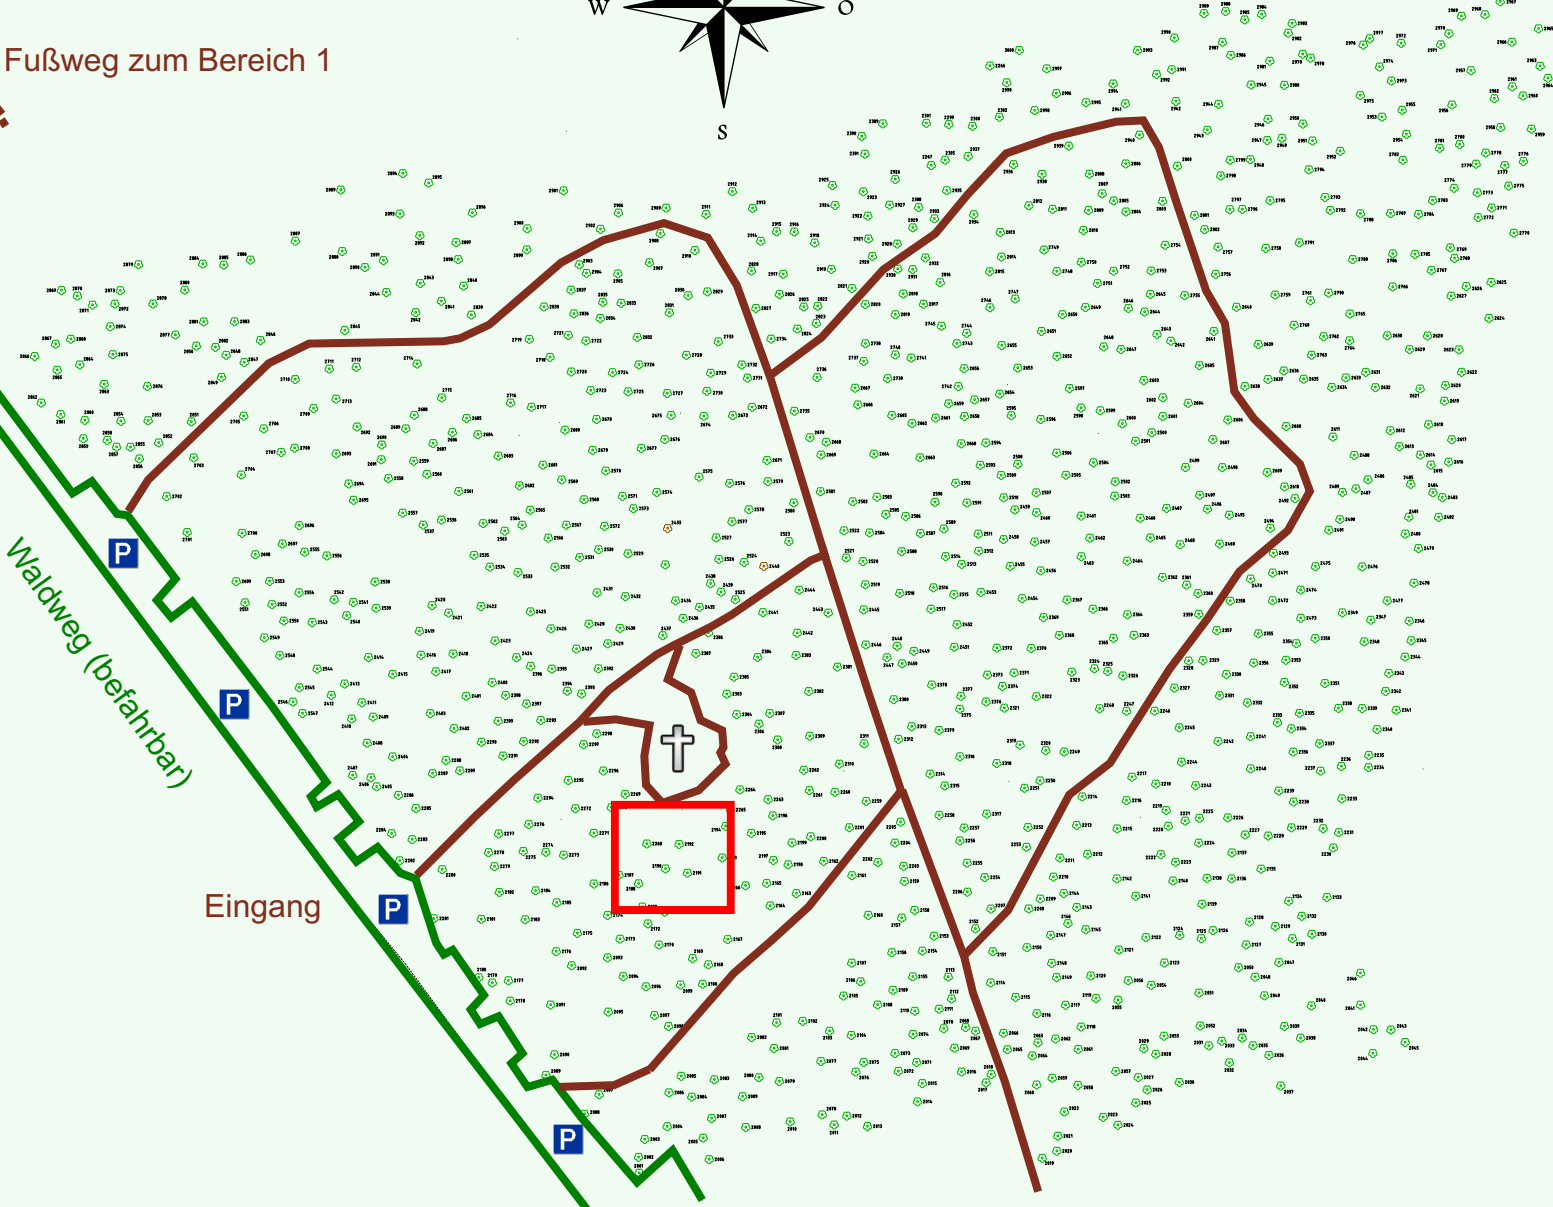

Ruhewald Rhein Hessische Schweiz Bereich 2

Fußweg zum Bereich 1

Zum Bereich 1

Waldweg (befahrbar)

Eingang

Wendehammer

QR Code:
www.ruhewald-rhein Hessische-schweiz.de