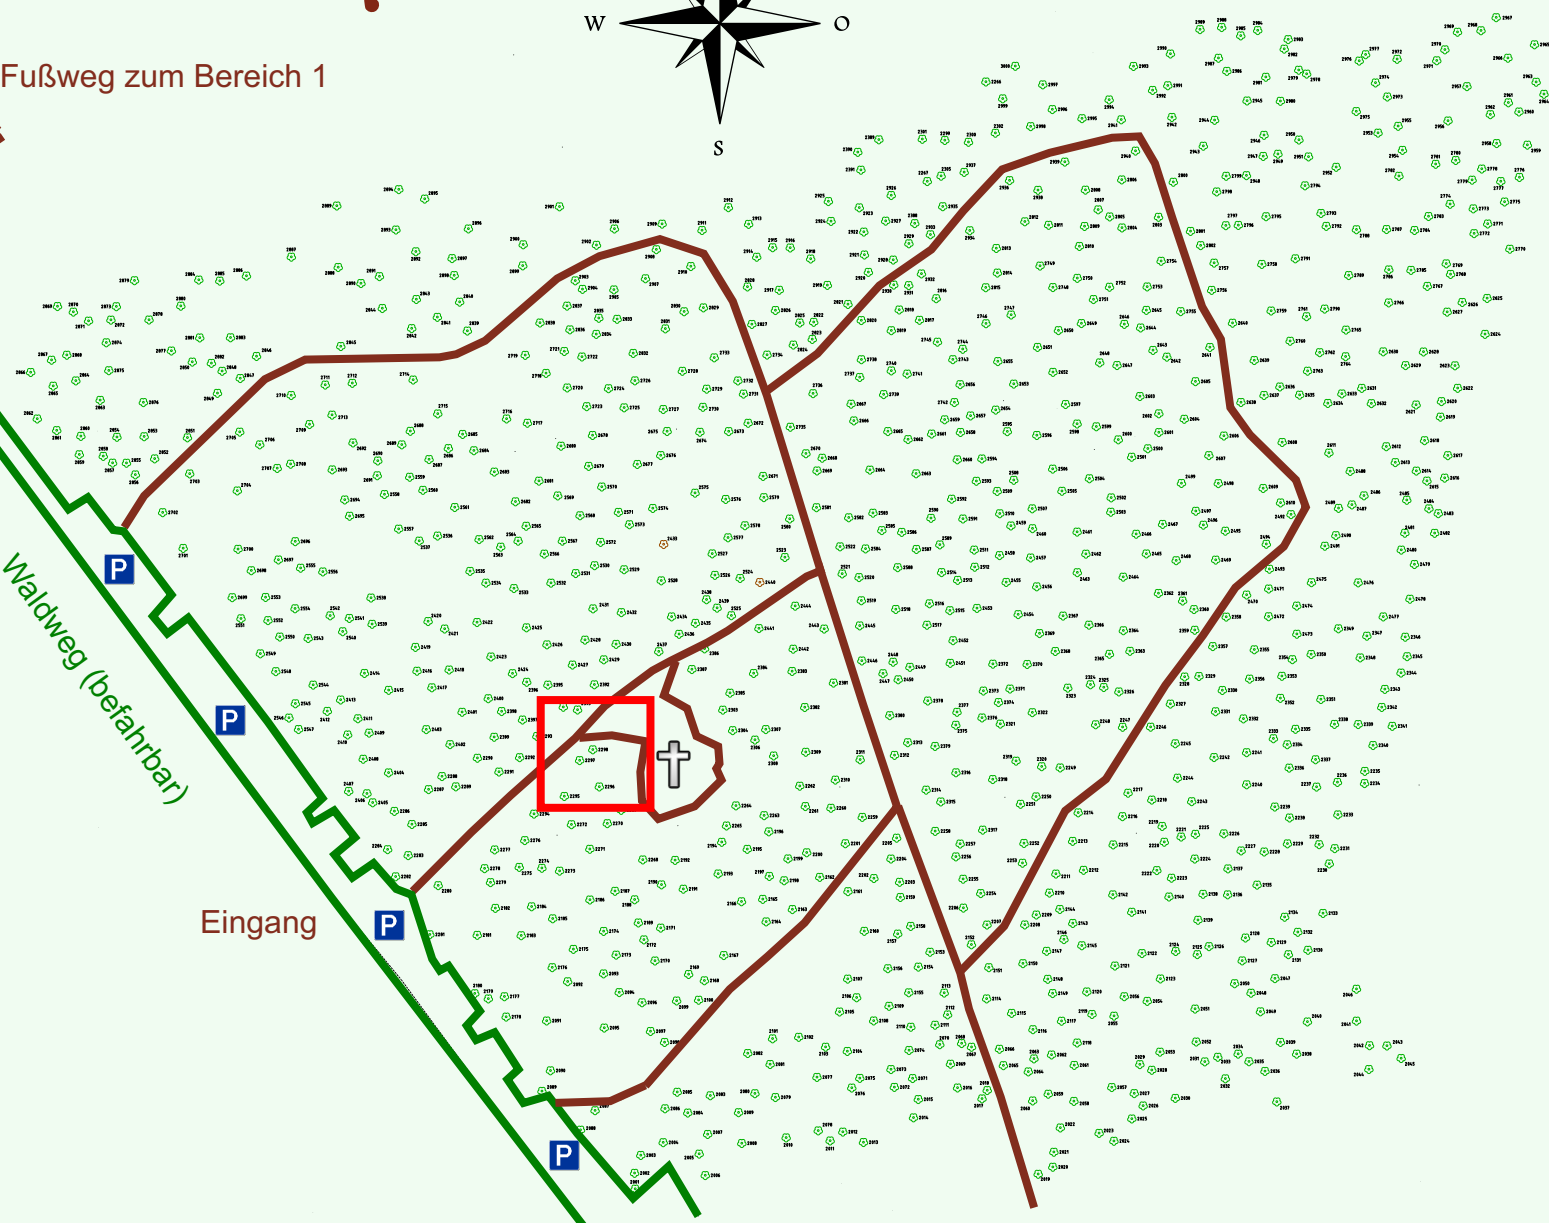

Ruhewald Rhein Hessische Schweiz Bereich 2

Waldweg (befahrbar)

Eingang

Wendehammer

QR Code:
www.ruhewald-rhein Hessische-schweiz.de