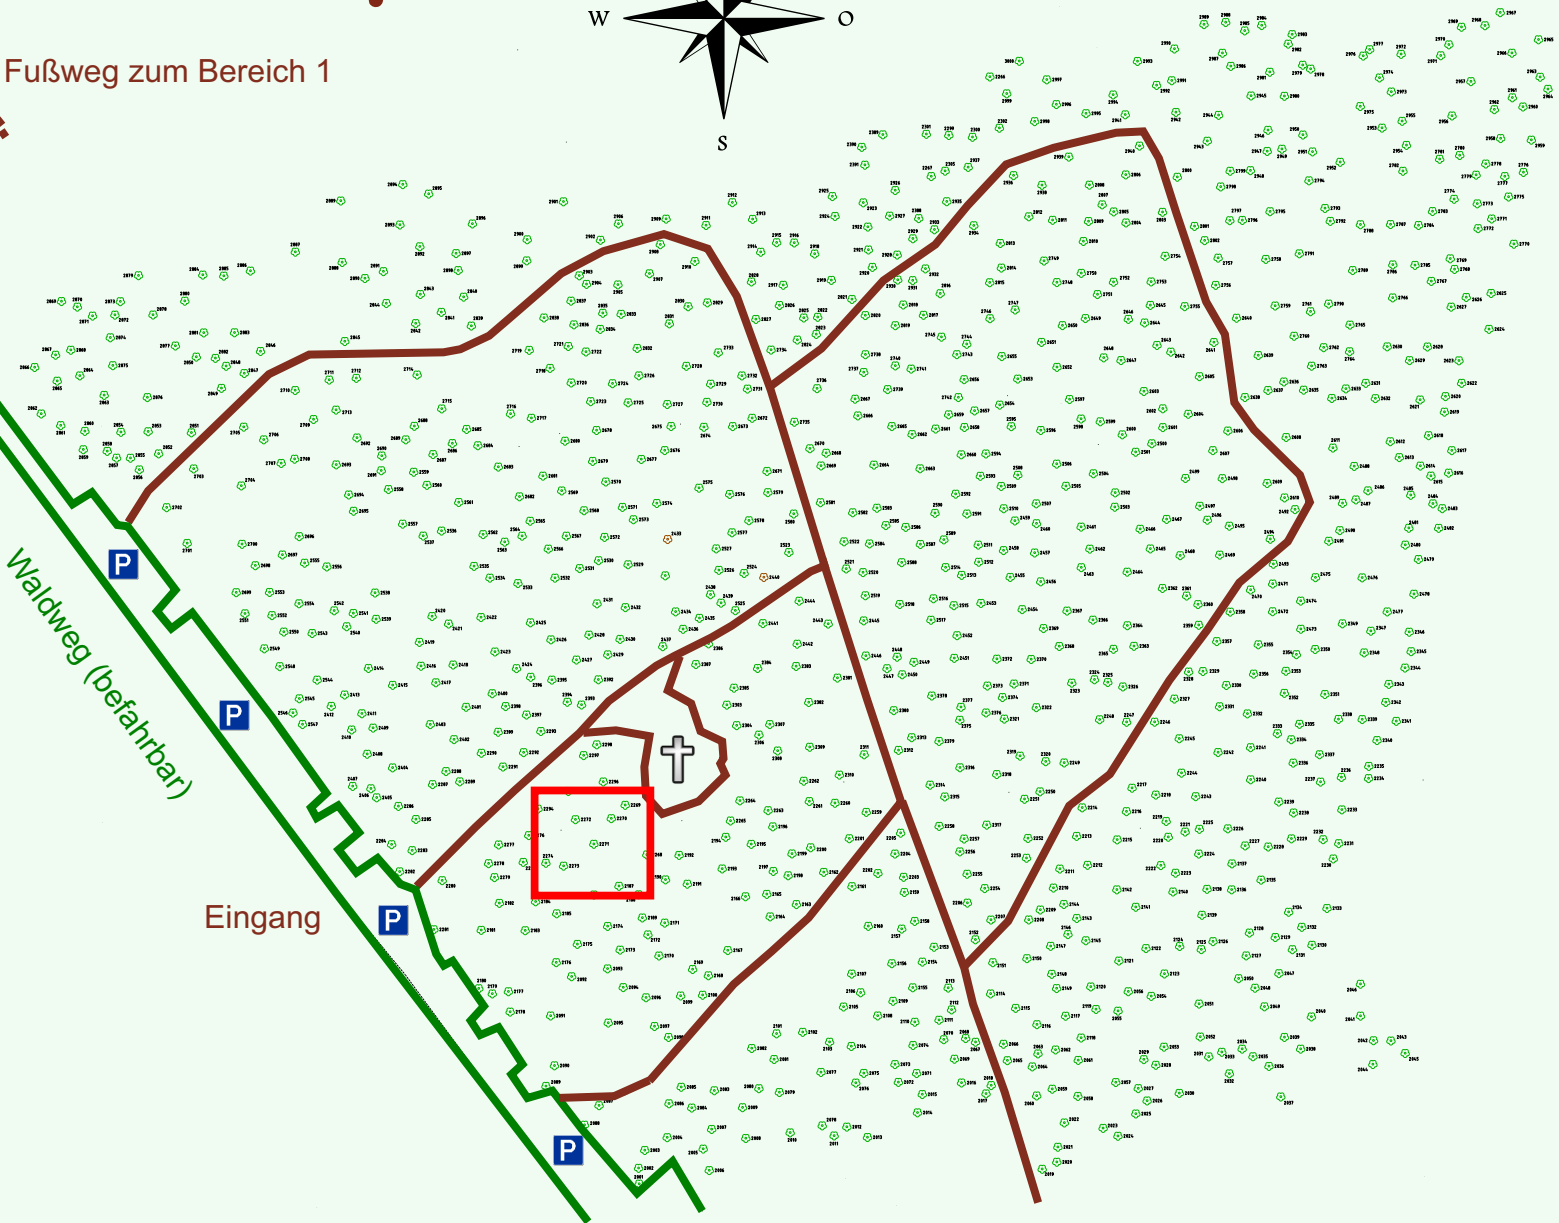

Ruhewald Rhein Hessische Schweiz Bereich 2

Fußweg zum Bereich 1

Waldweg (befahrbar)

Eingang

Wendehammer

QR Code:
www.ruhewald-rhein Hessische-schweiz.de