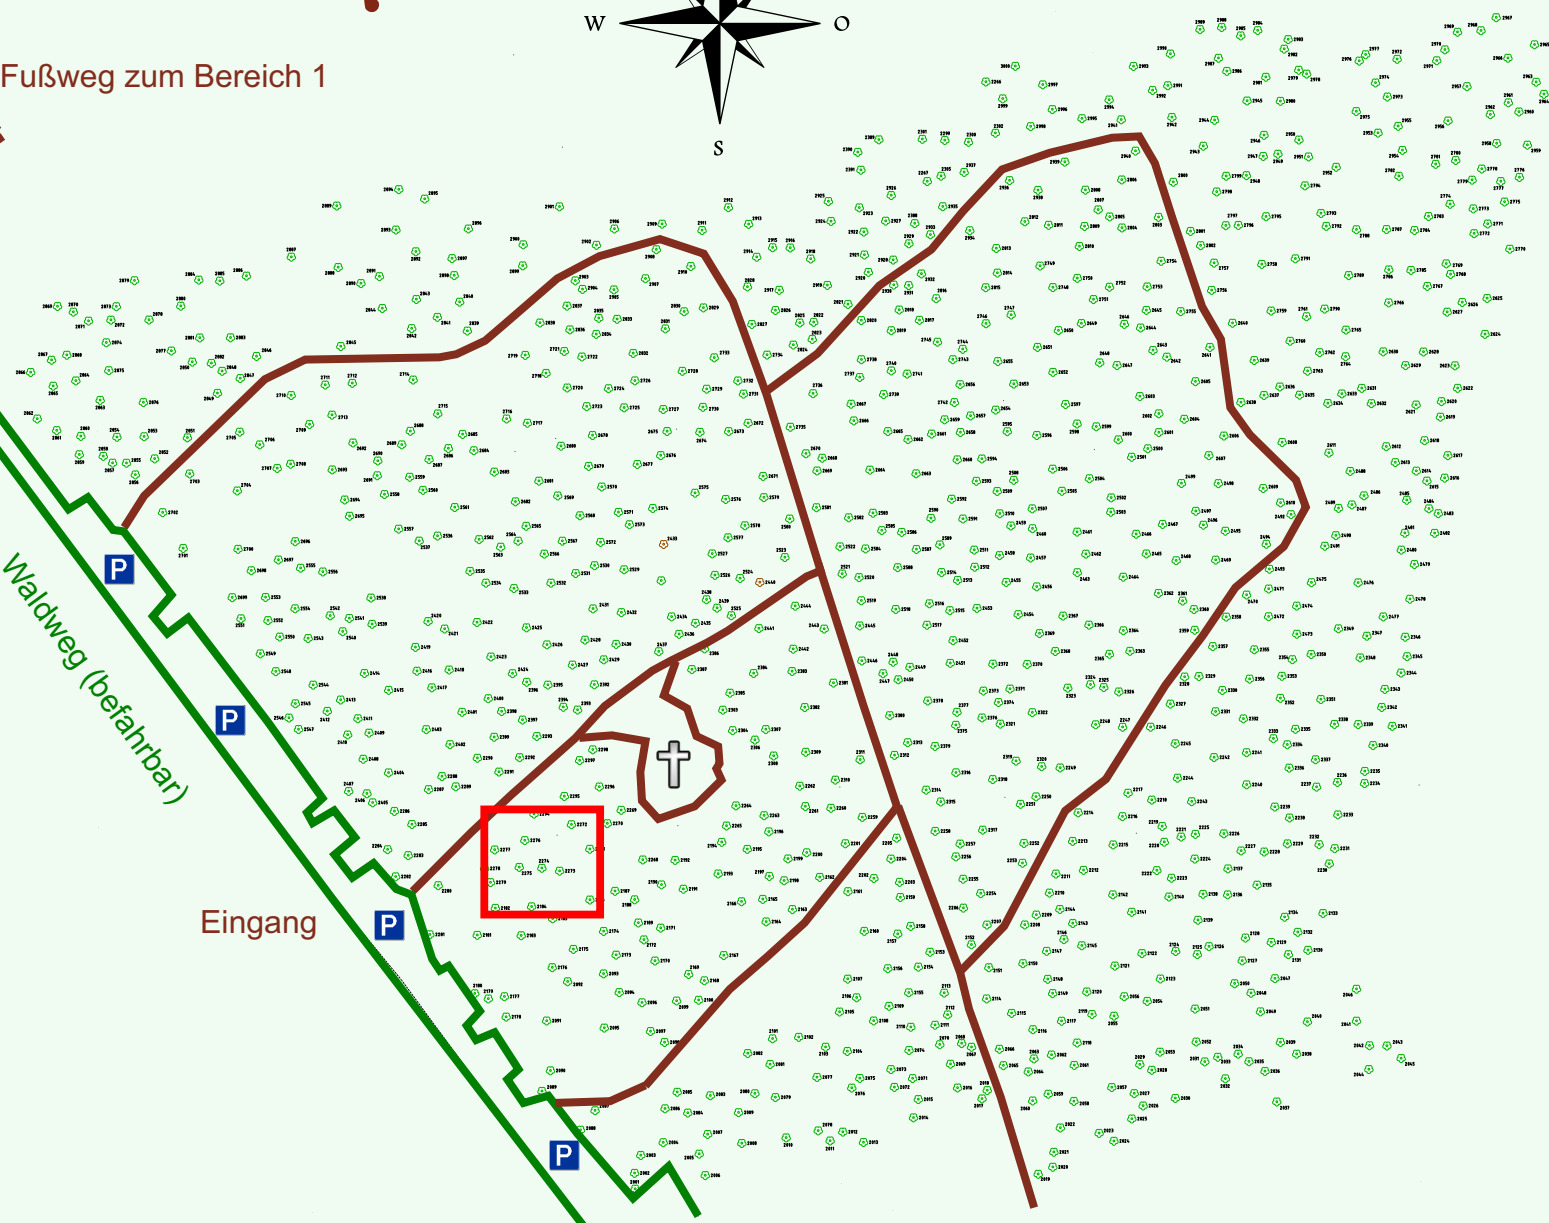

Ruhewald Rhein Hessische Schweiz Bereich 2

Waldweg (befahrbar)

Eingang

Wendehammer

QR Code:
www.ruhewald-rhein Hessische-schweiz.de