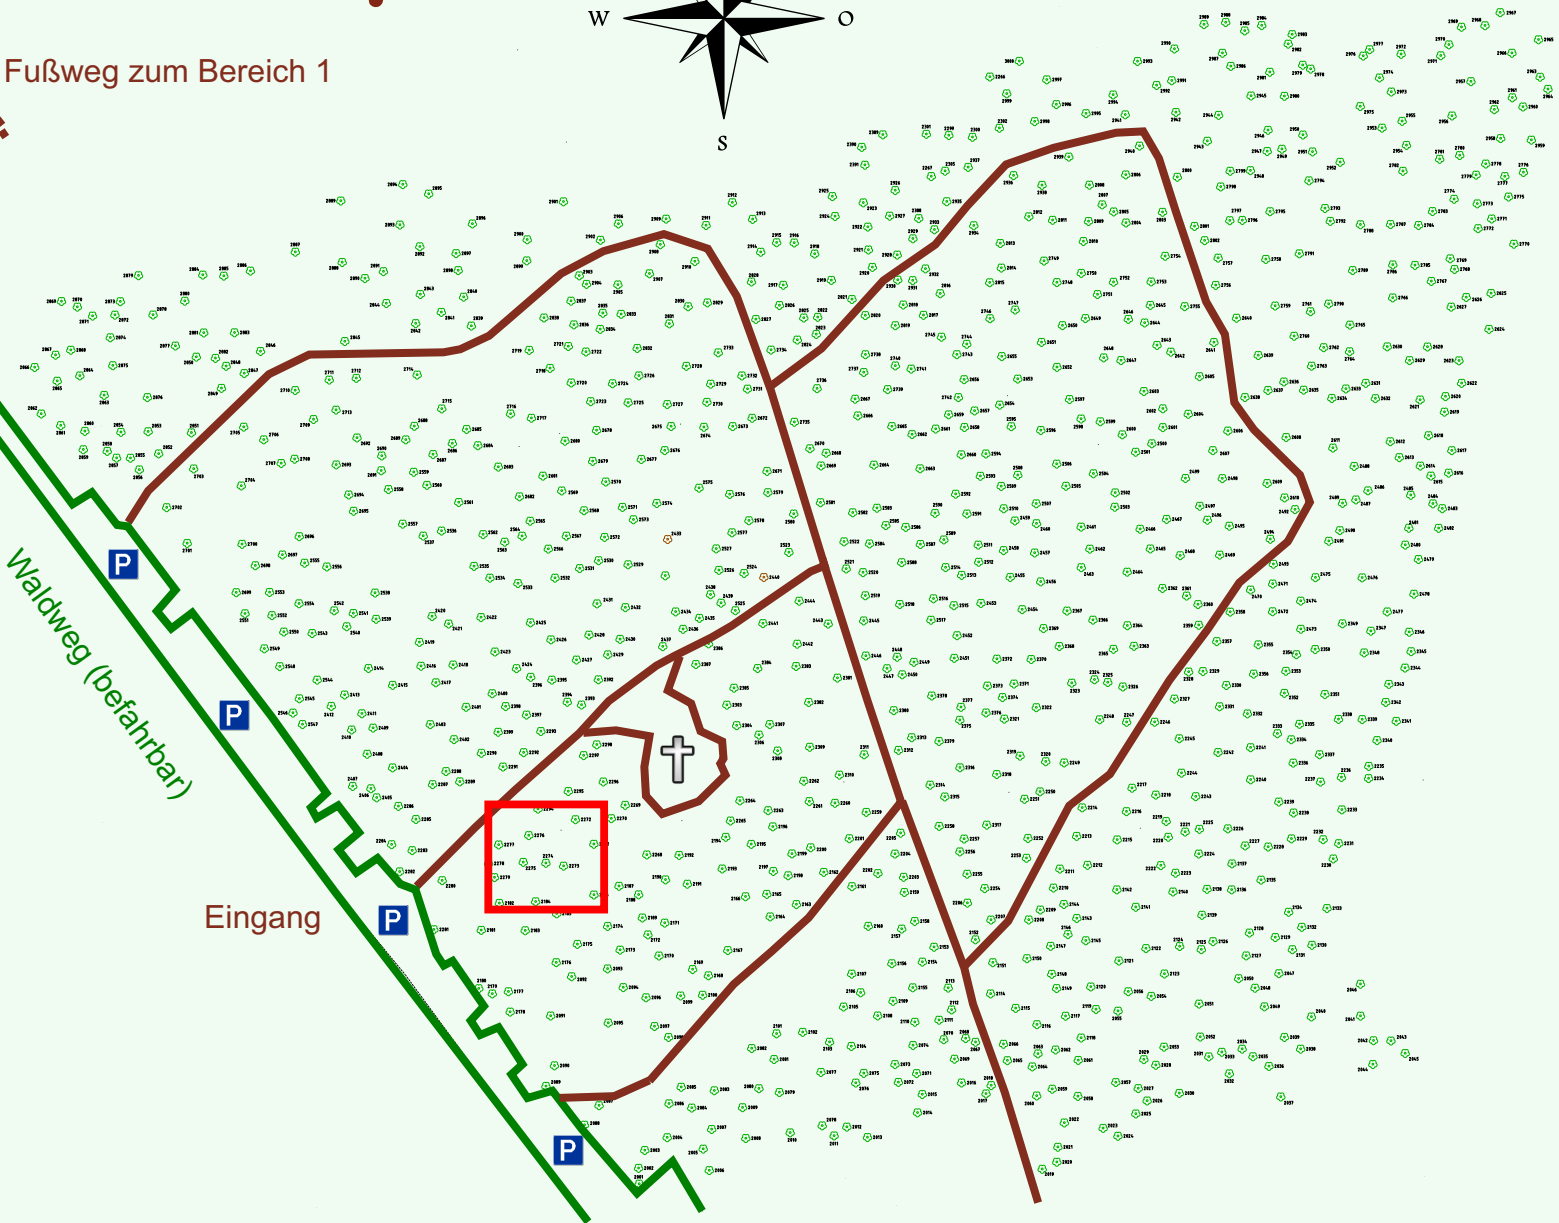

Ruhewald Rhein Hessische Schweiz Bereich 2

Waldweg (befahrbar)

Eingang

Wendehammer

QR Code:
www.ruhewald-rhein Hessische-schweiz.de