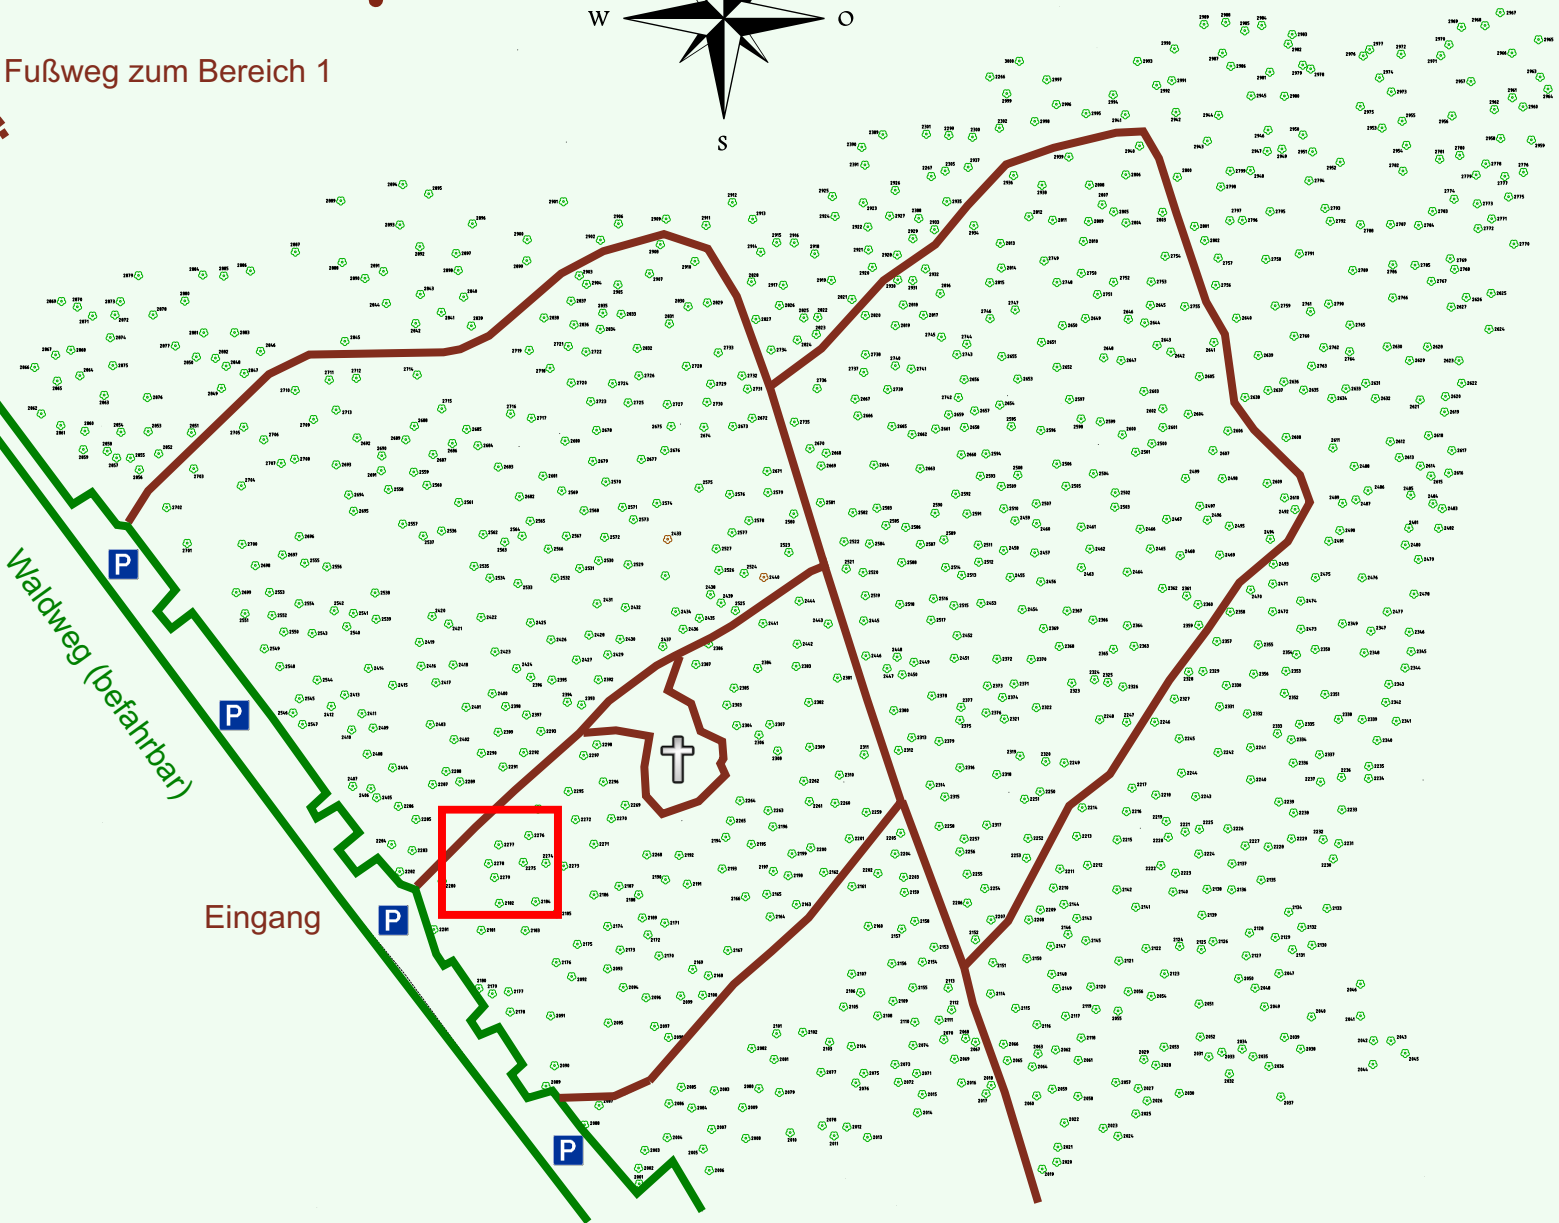

Ruhewald Rhein Hessische Schweiz Bereich 2

Waldweg (befahrbar)

Eingang

Wendehammer

QR Code:
www.ruhewald-rhein Hessische-schweiz.de