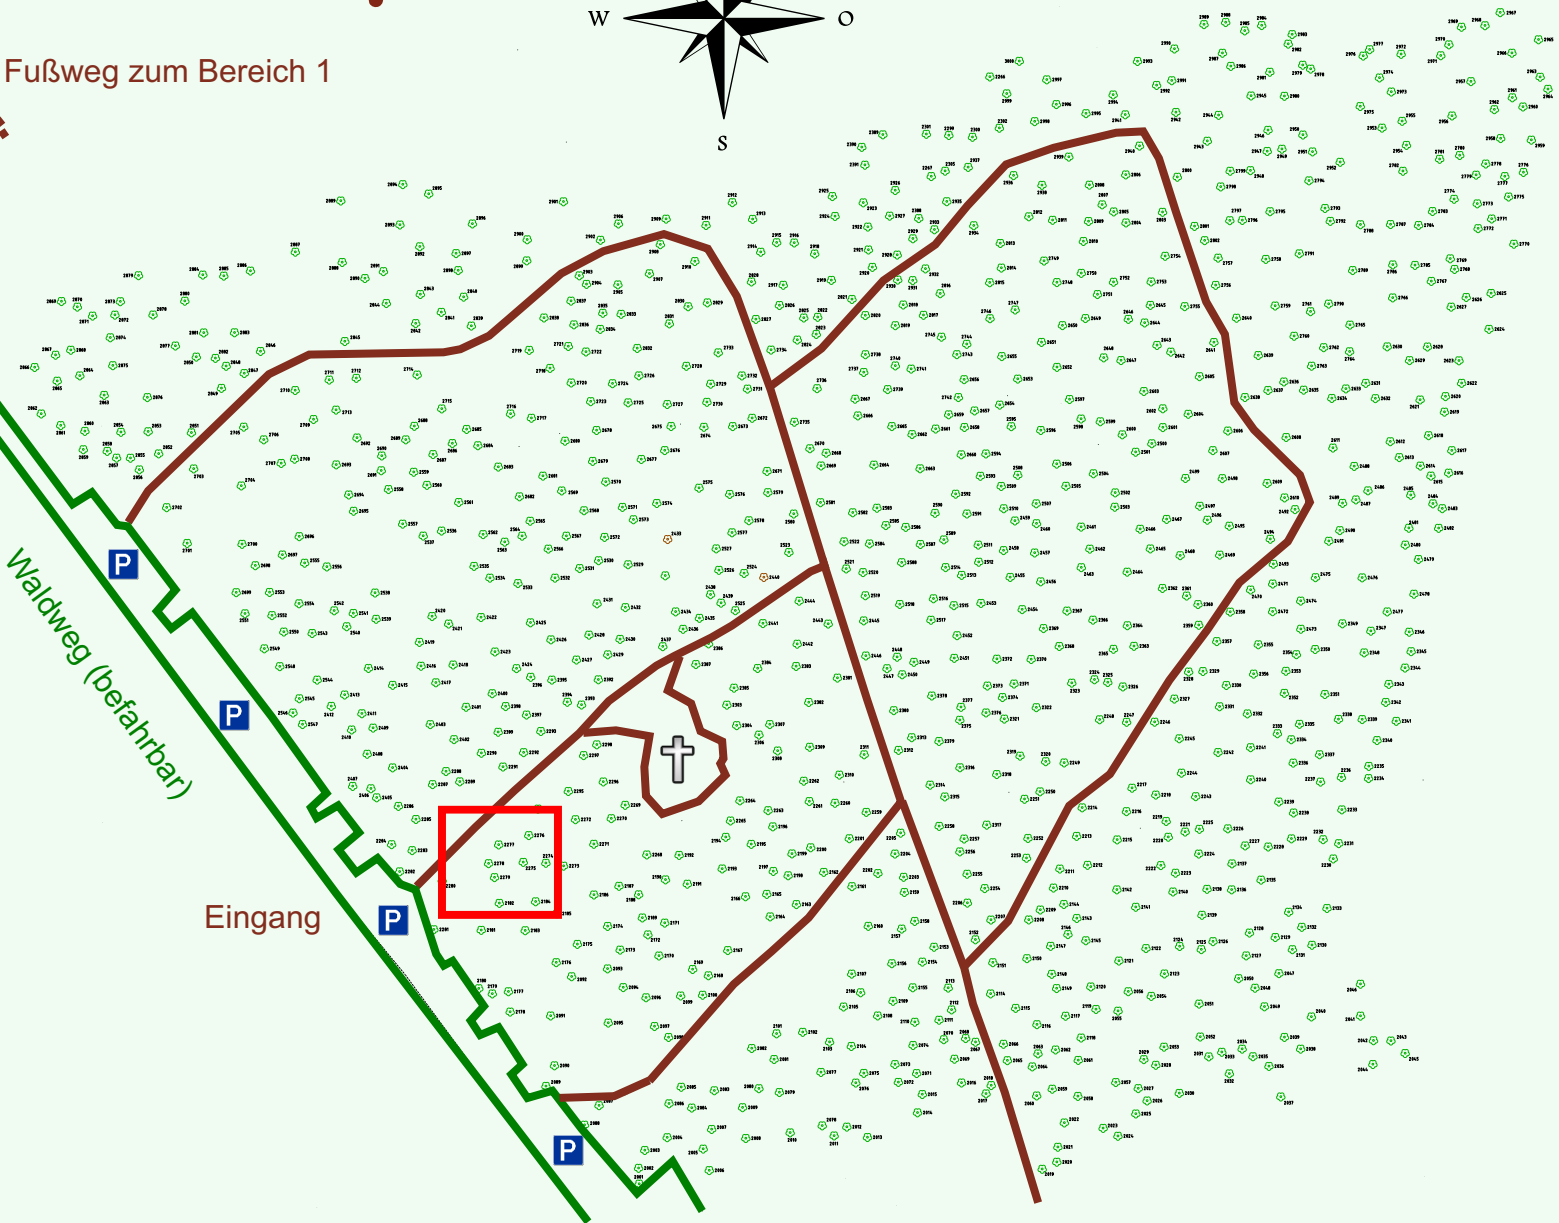

# Ruhewald Rhein Hessische Schweiz Bereich 2

Waldweg (befahrbar)

Eingang

Wendehammer

QR Code:  
[www.ruhewald-rhein Hessische-schweiz.de](http://www.ruhewald-rhein Hessische-schweiz.de)