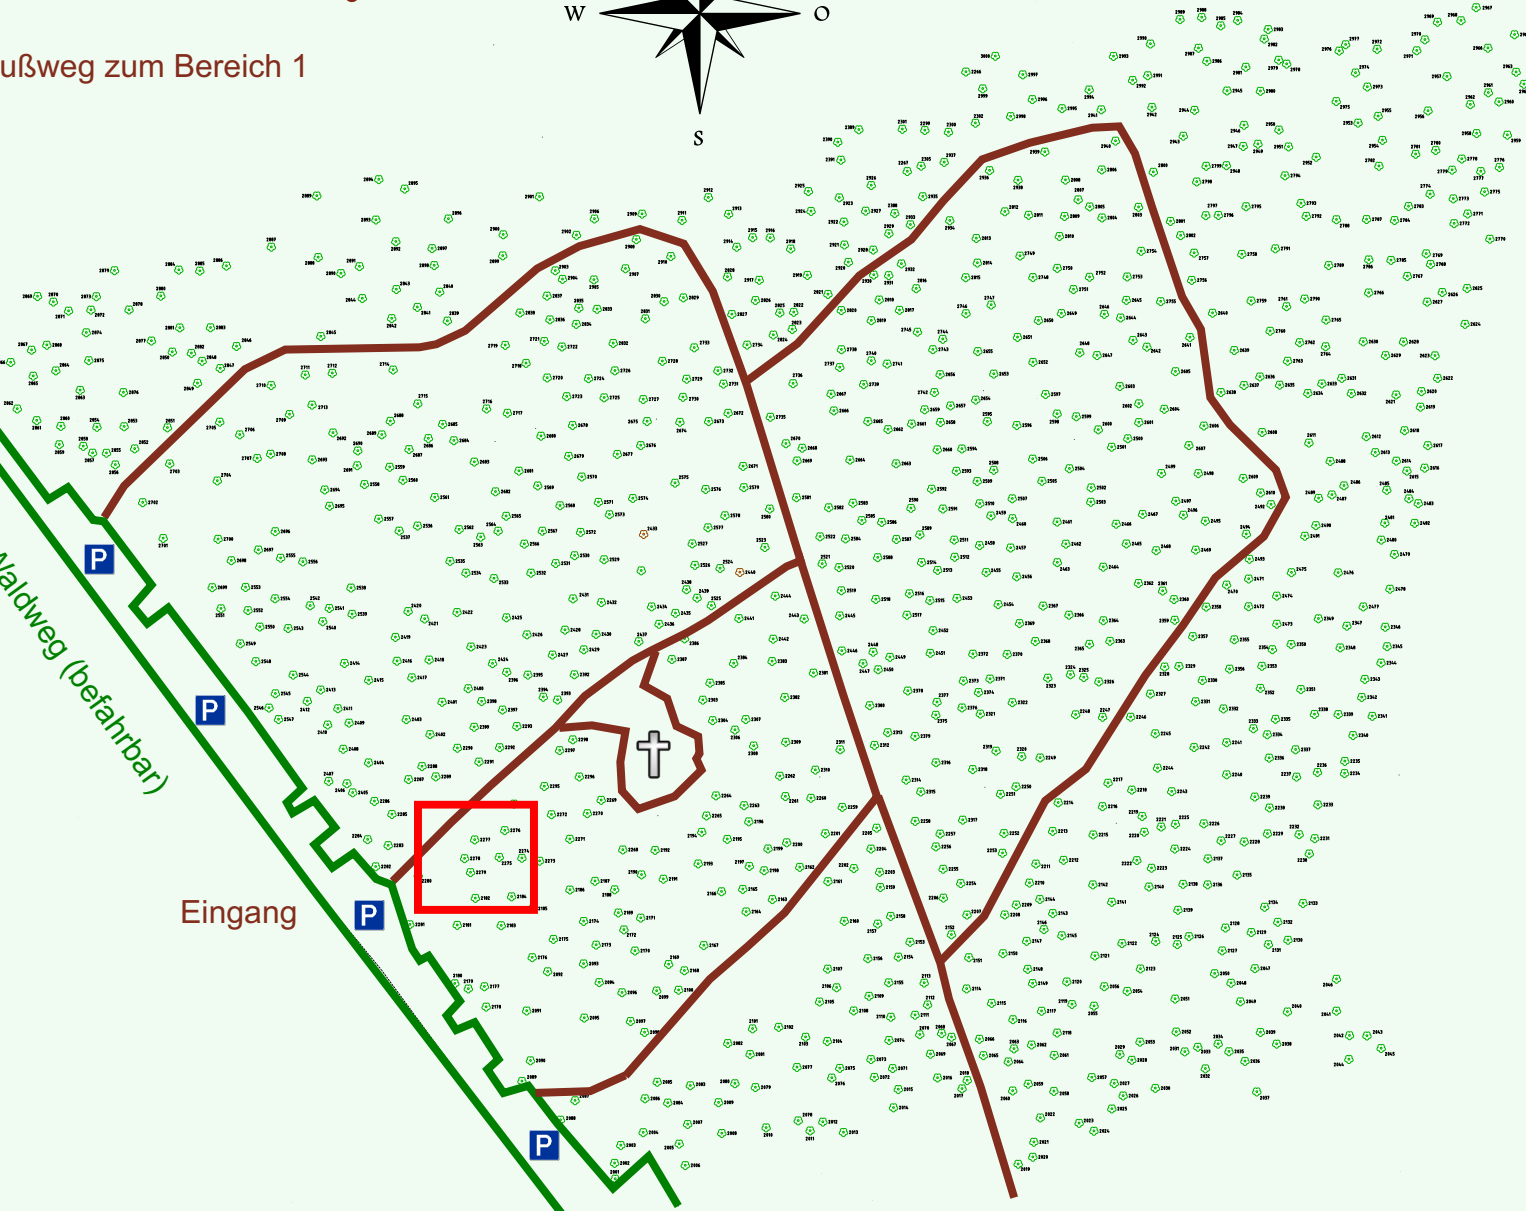

# Ruhewald Rhein Hessische Schweiz Bereich 2

Zum Bereich 1

Fußweg zum Bereich 1

Waldweg (befahrbar)

Eingang

Wendehammer

QR Code:  
[www.ruhewald-rhein Hessische-schweiz.de](http://www.ruhewald-rhein Hessische-schweiz.de)