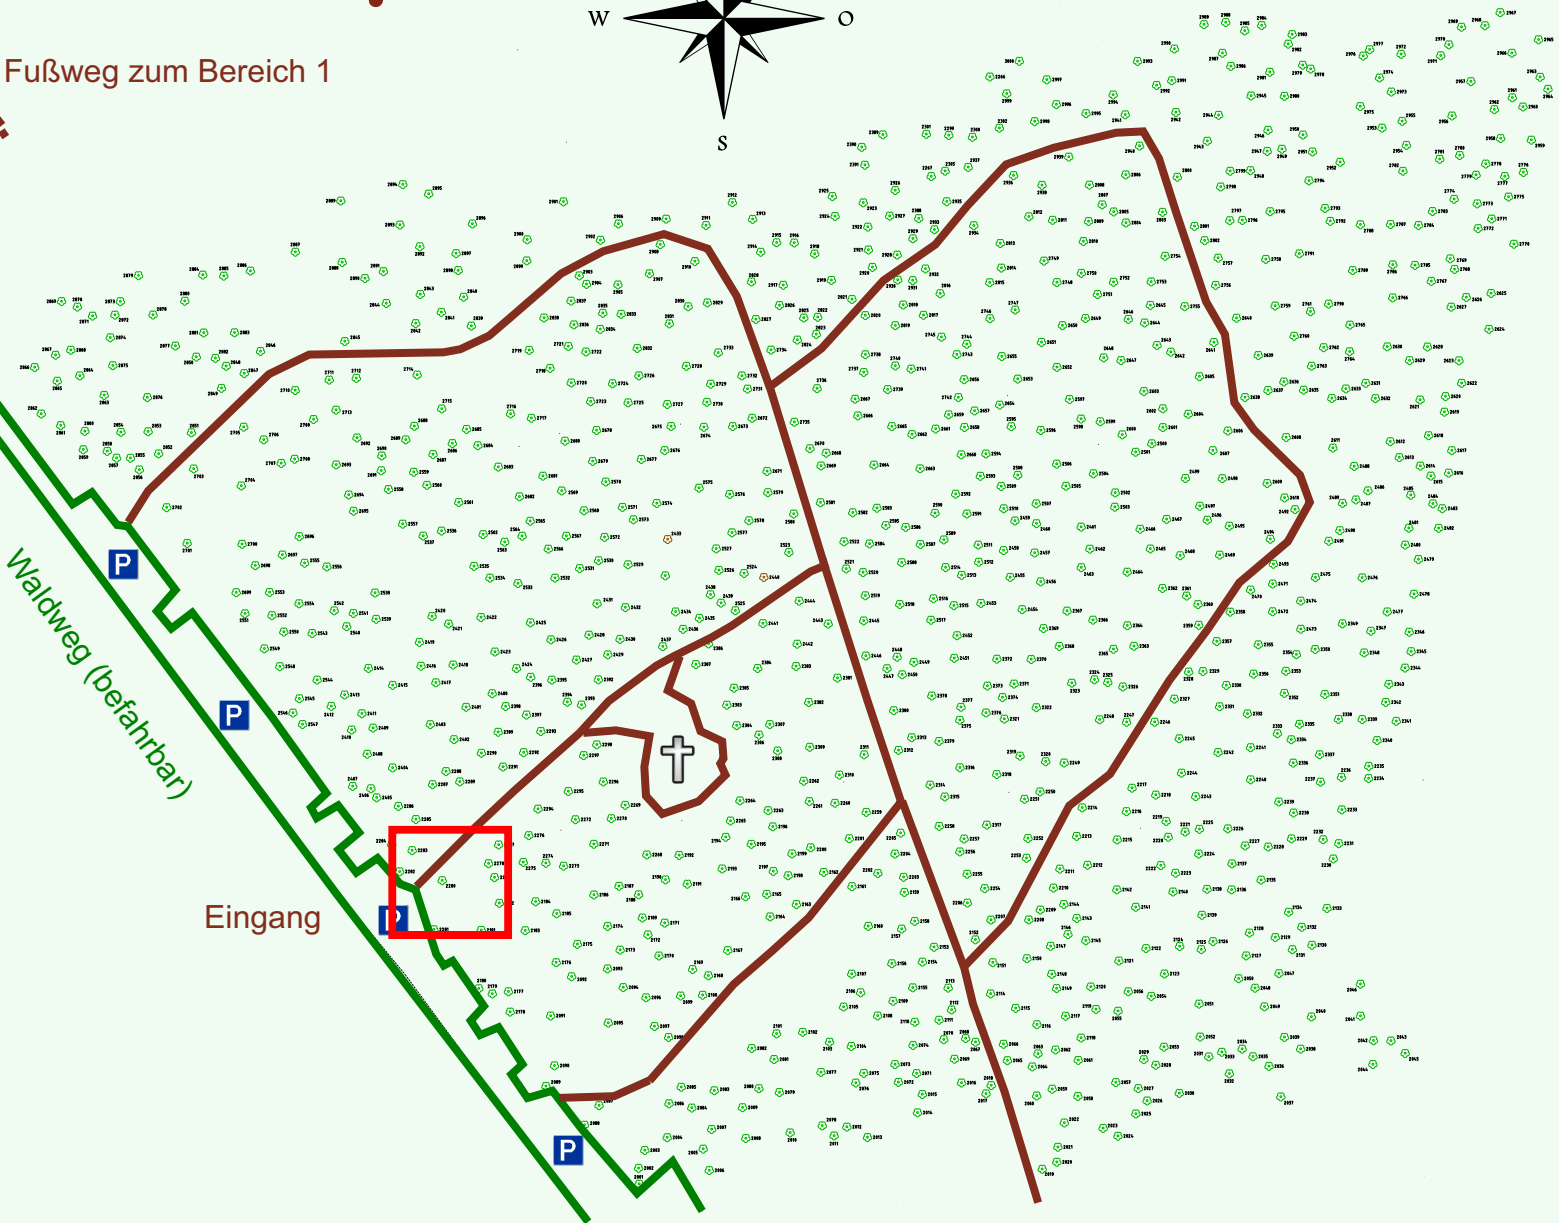

Ruhewald Rhein Hessische Schweiz Bereich 2

Waldweg (befahrbar)

Eingang

Wendehammer

QR Code:
www.ruhewald-rhein Hessische-schweiz.de