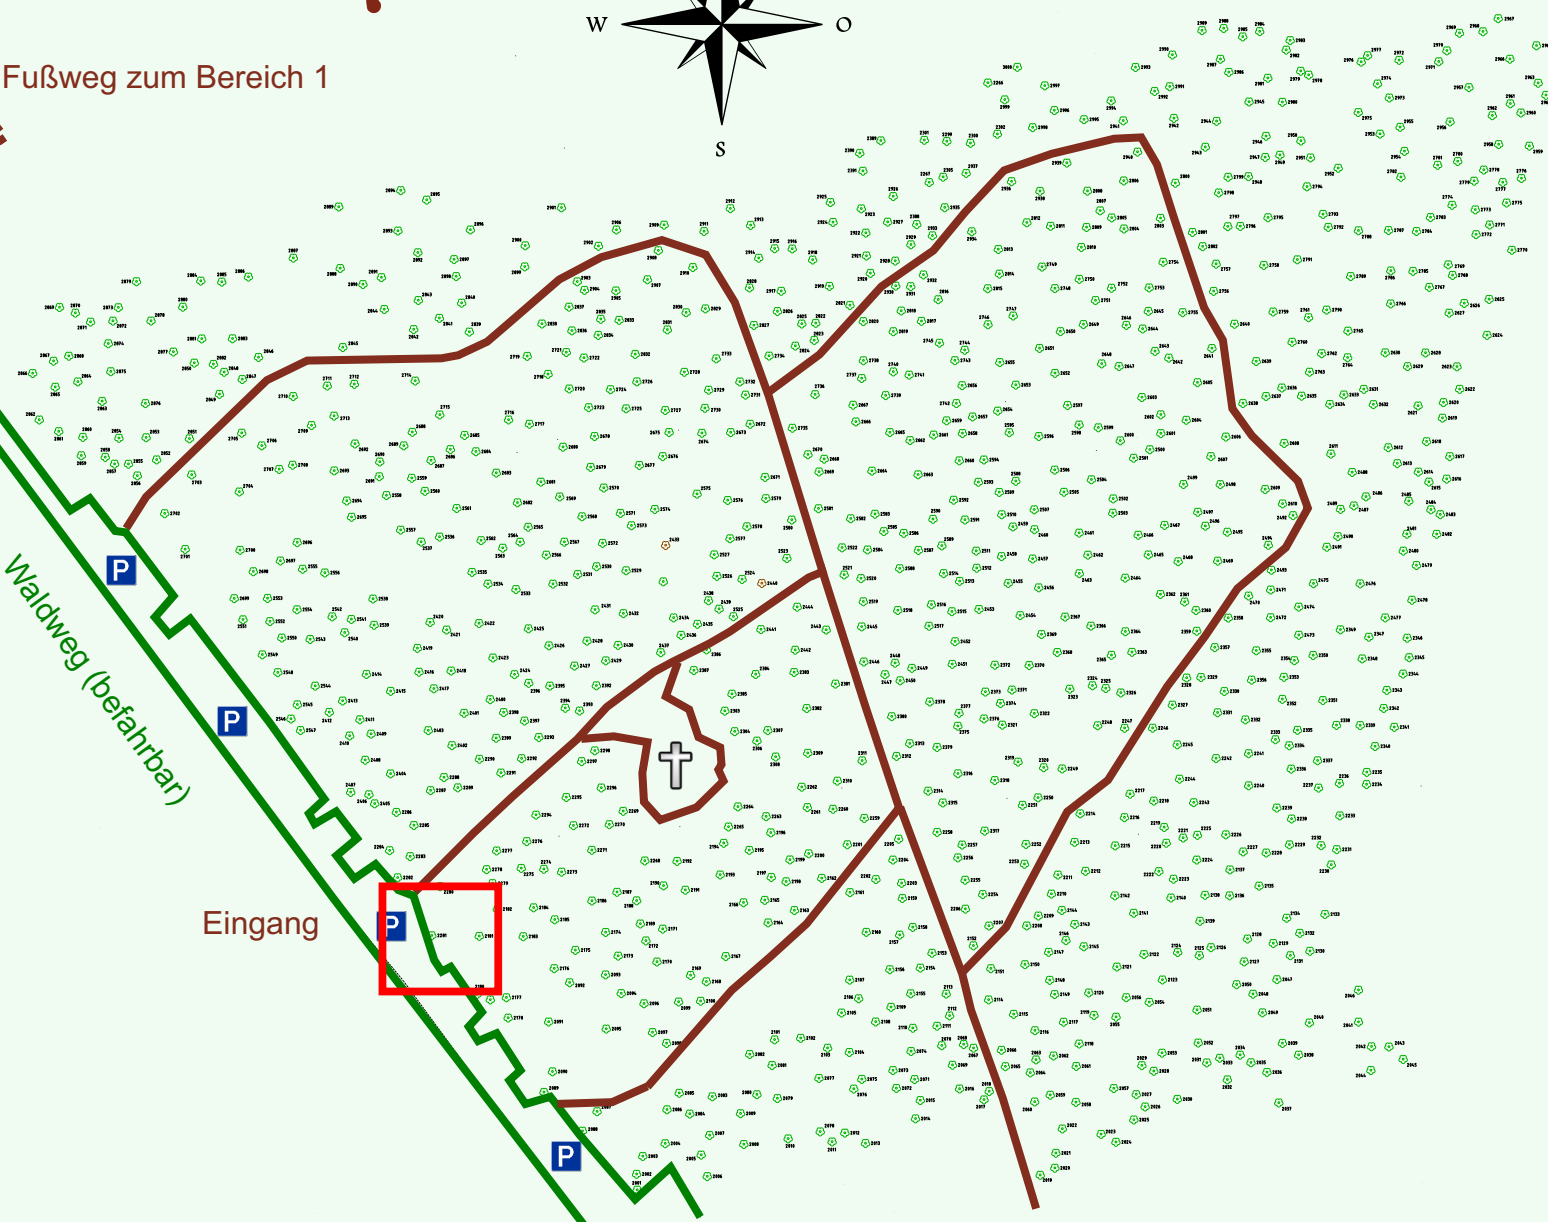

# Ruhewald Rhein Hessische Schweiz Bereich 2

Waldweg (befahrbar)

Eingang

Wendehammer

QR Code:  
[www.ruhewald-rhein Hessische-schweiz.de](http://www.ruhewald-rhein Hessische-schweiz.de)