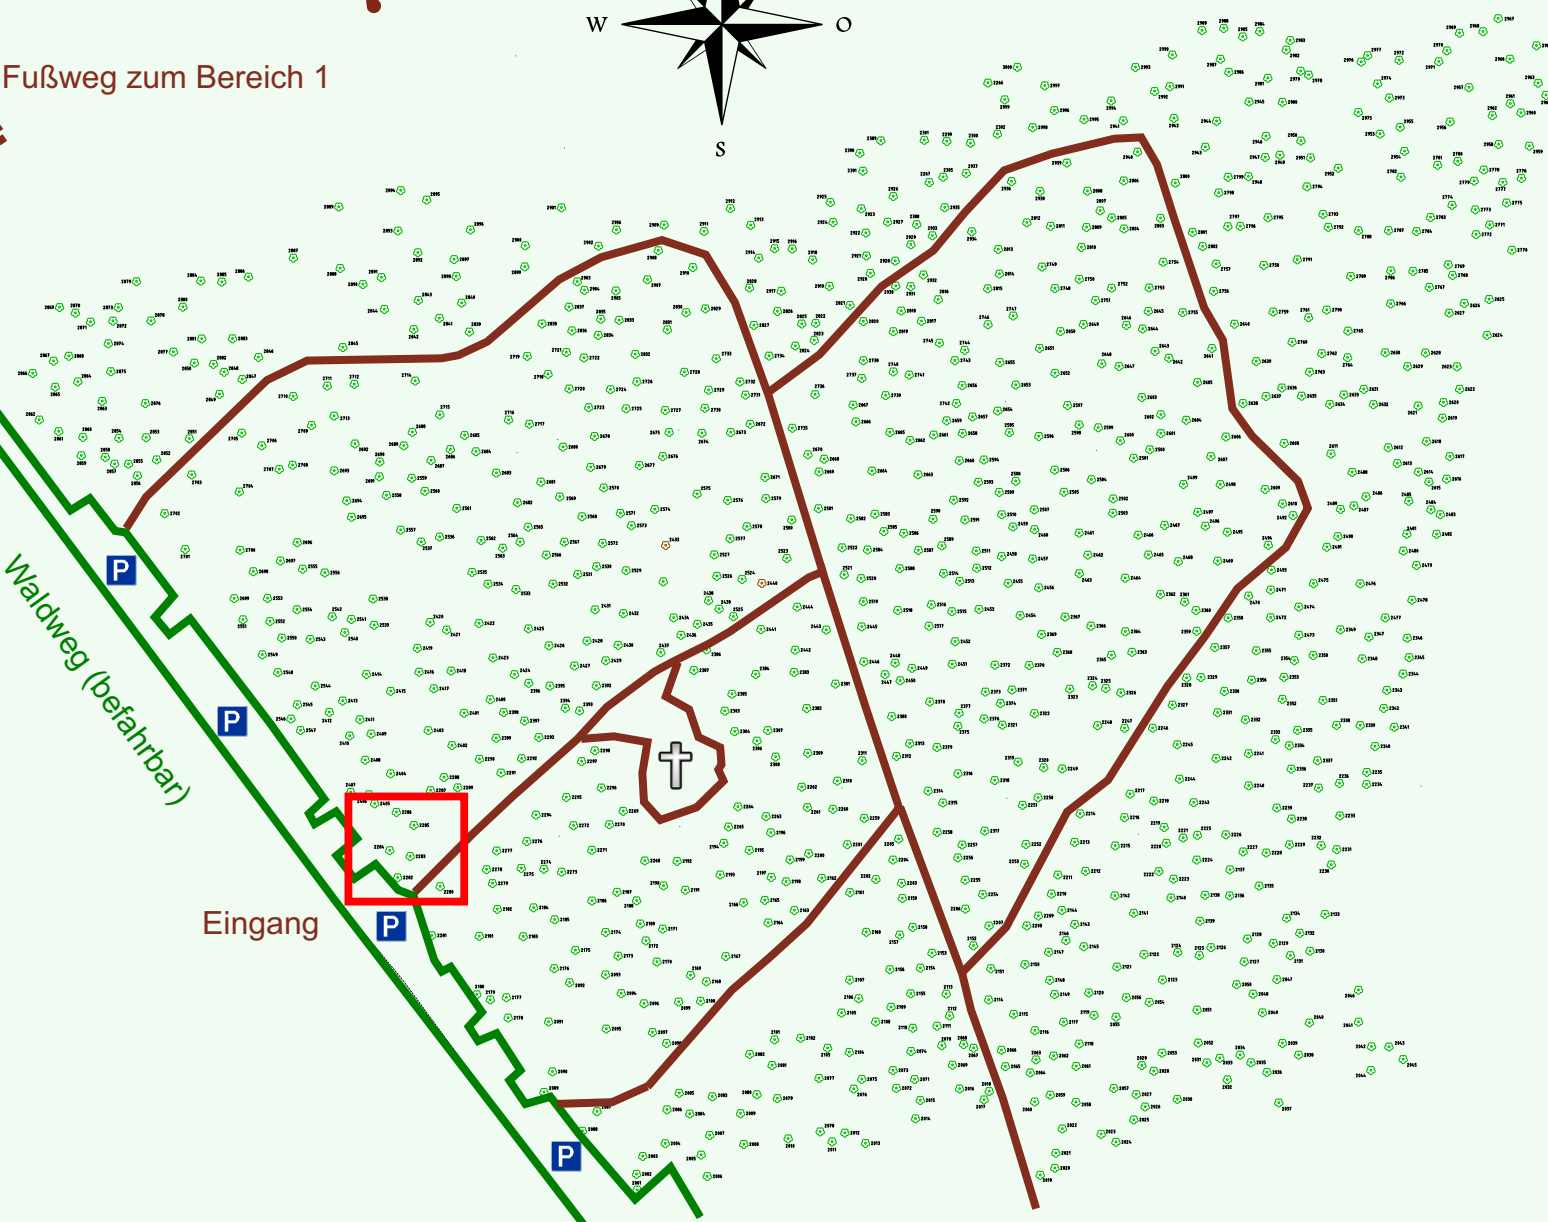

Ruhewald Rhein Hessische Schweiz Bereich 2

Waldweg (befahrbar)

Eingang

Wendehammer

QR Code:
www.ruhewald-rhein Hessische-schweiz.de