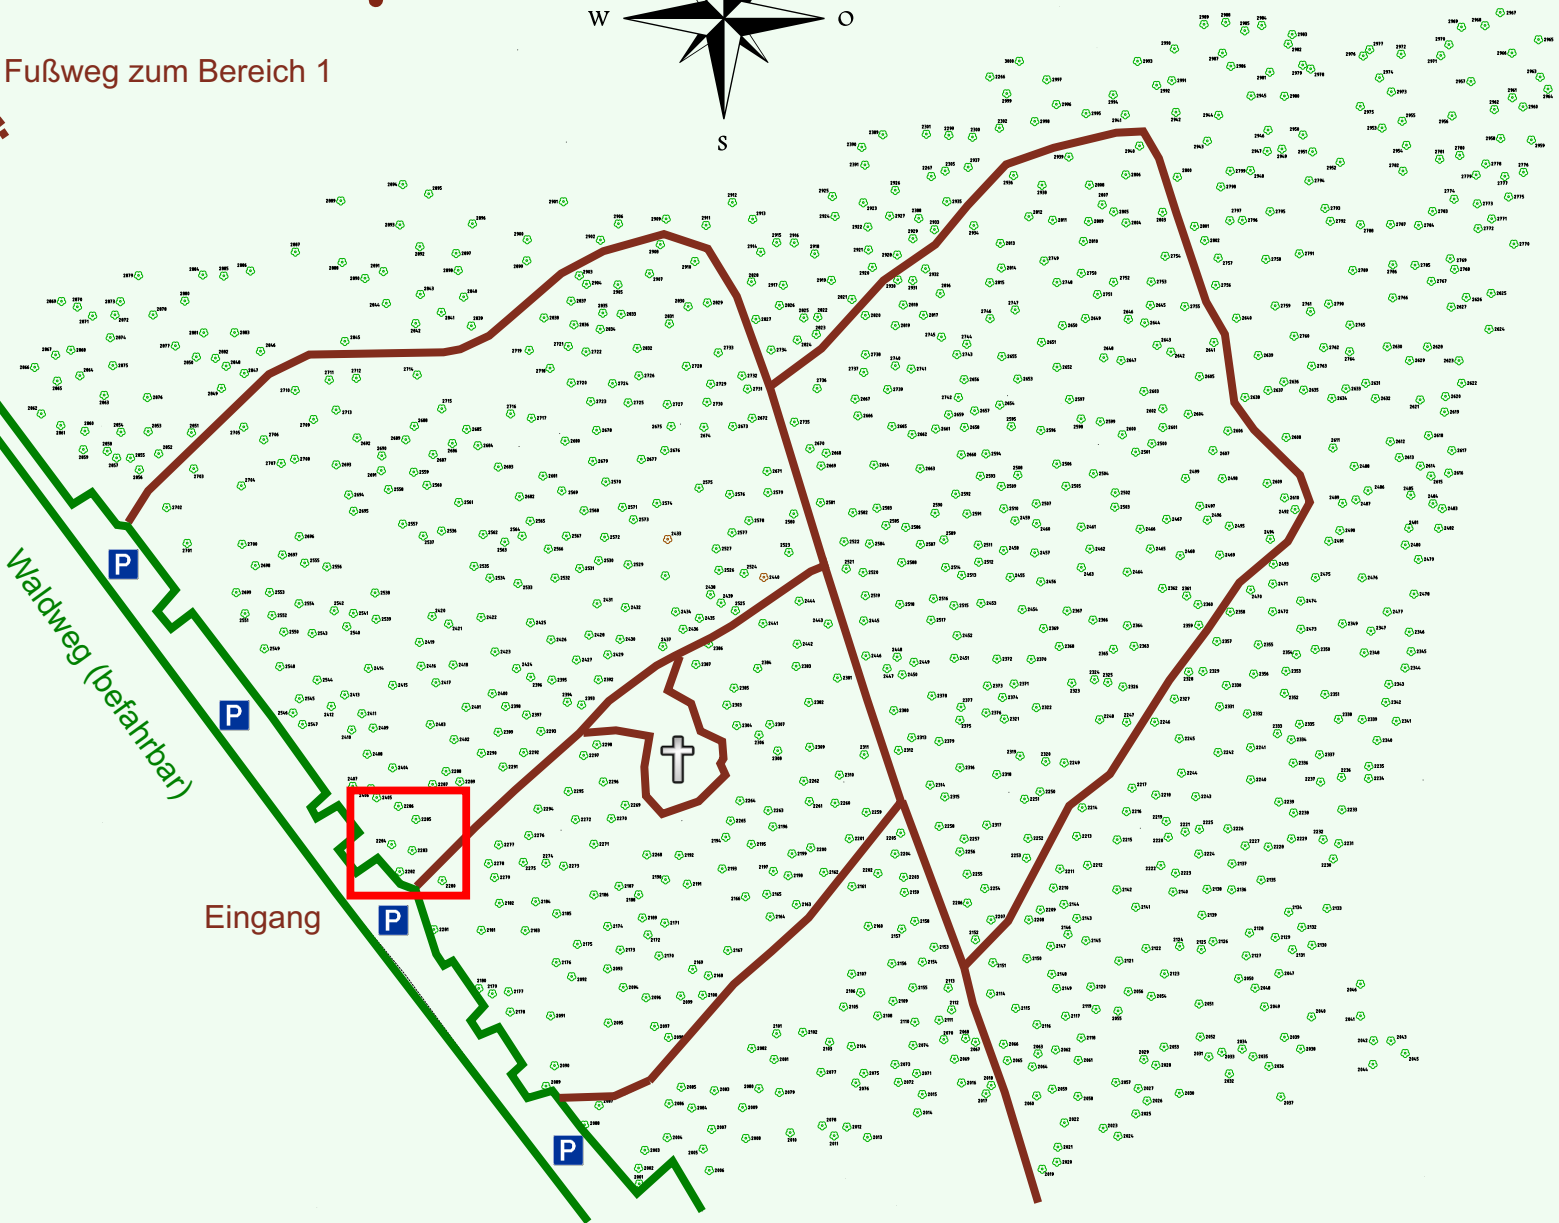

Ruhewald Rhein Hessische Schweiz Bereich 2

Waldweg (befahrbar)

Eingang

Wendehammer

QR Code:
www.ruhewald-rhein Hessische-schweiz.de