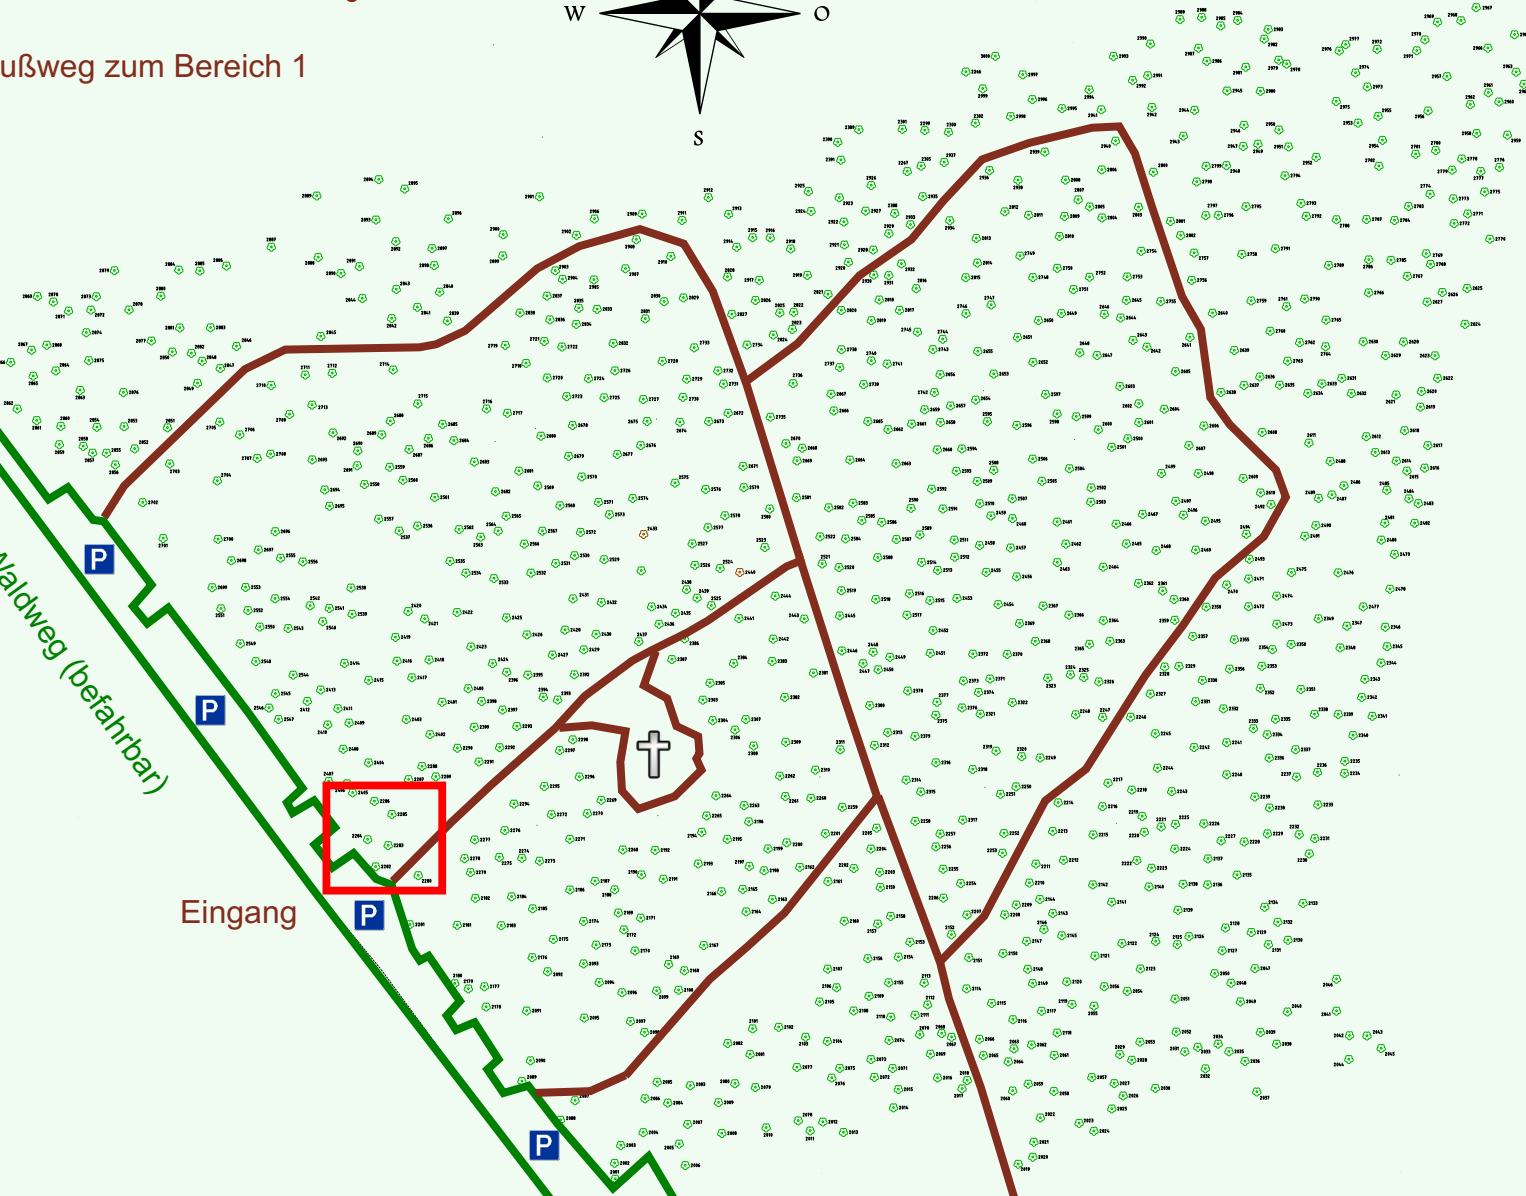

Ruhewald Rhein Hessische Schweiz Bereich 2

Zum Bereich 1

Fußweg zum Bereich 1

Waldweg (befahrbar)

Eingang

Wendehammer

QR Code:
www.ruhewald-rhein Hessische-schweiz.de

2284