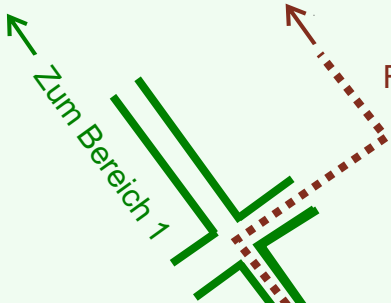

Ruhewald Rhein Hessische Schweiz Bereich 2

Waldweg (befahrbar)

Eingang

Wendehammer

QR Code:
www.ruhewald-rhein Hessische-schweiz.de

2285

2284

2283