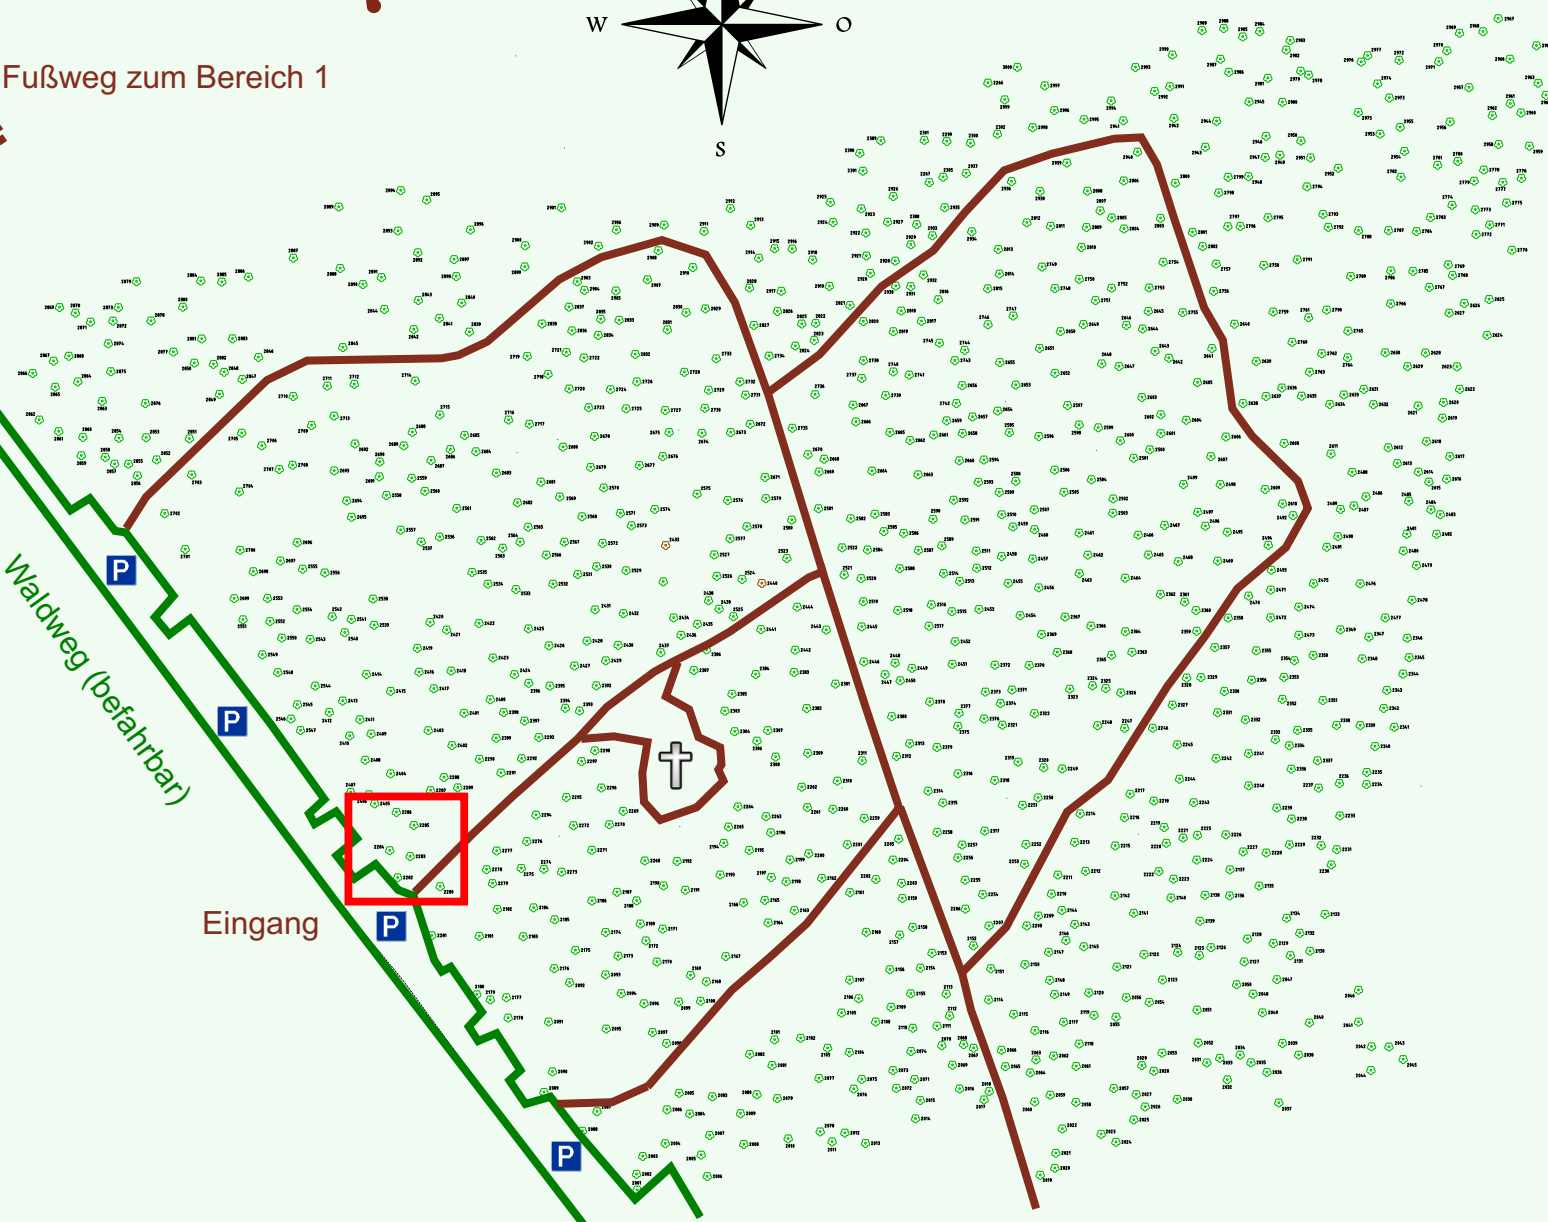

Ruhewald Rhein Hessische Schweiz Bereich 2

Waldweg (befahrbar)

Eingang

Wendehammer

QR Code:
www.ruhewald-rhein Hessische-schweiz.de

2285

2284

2283

2282

2280

2281

2180

2179

2177

2178

2090

2089

2087

2088

2002

2001

2276

2277

2278