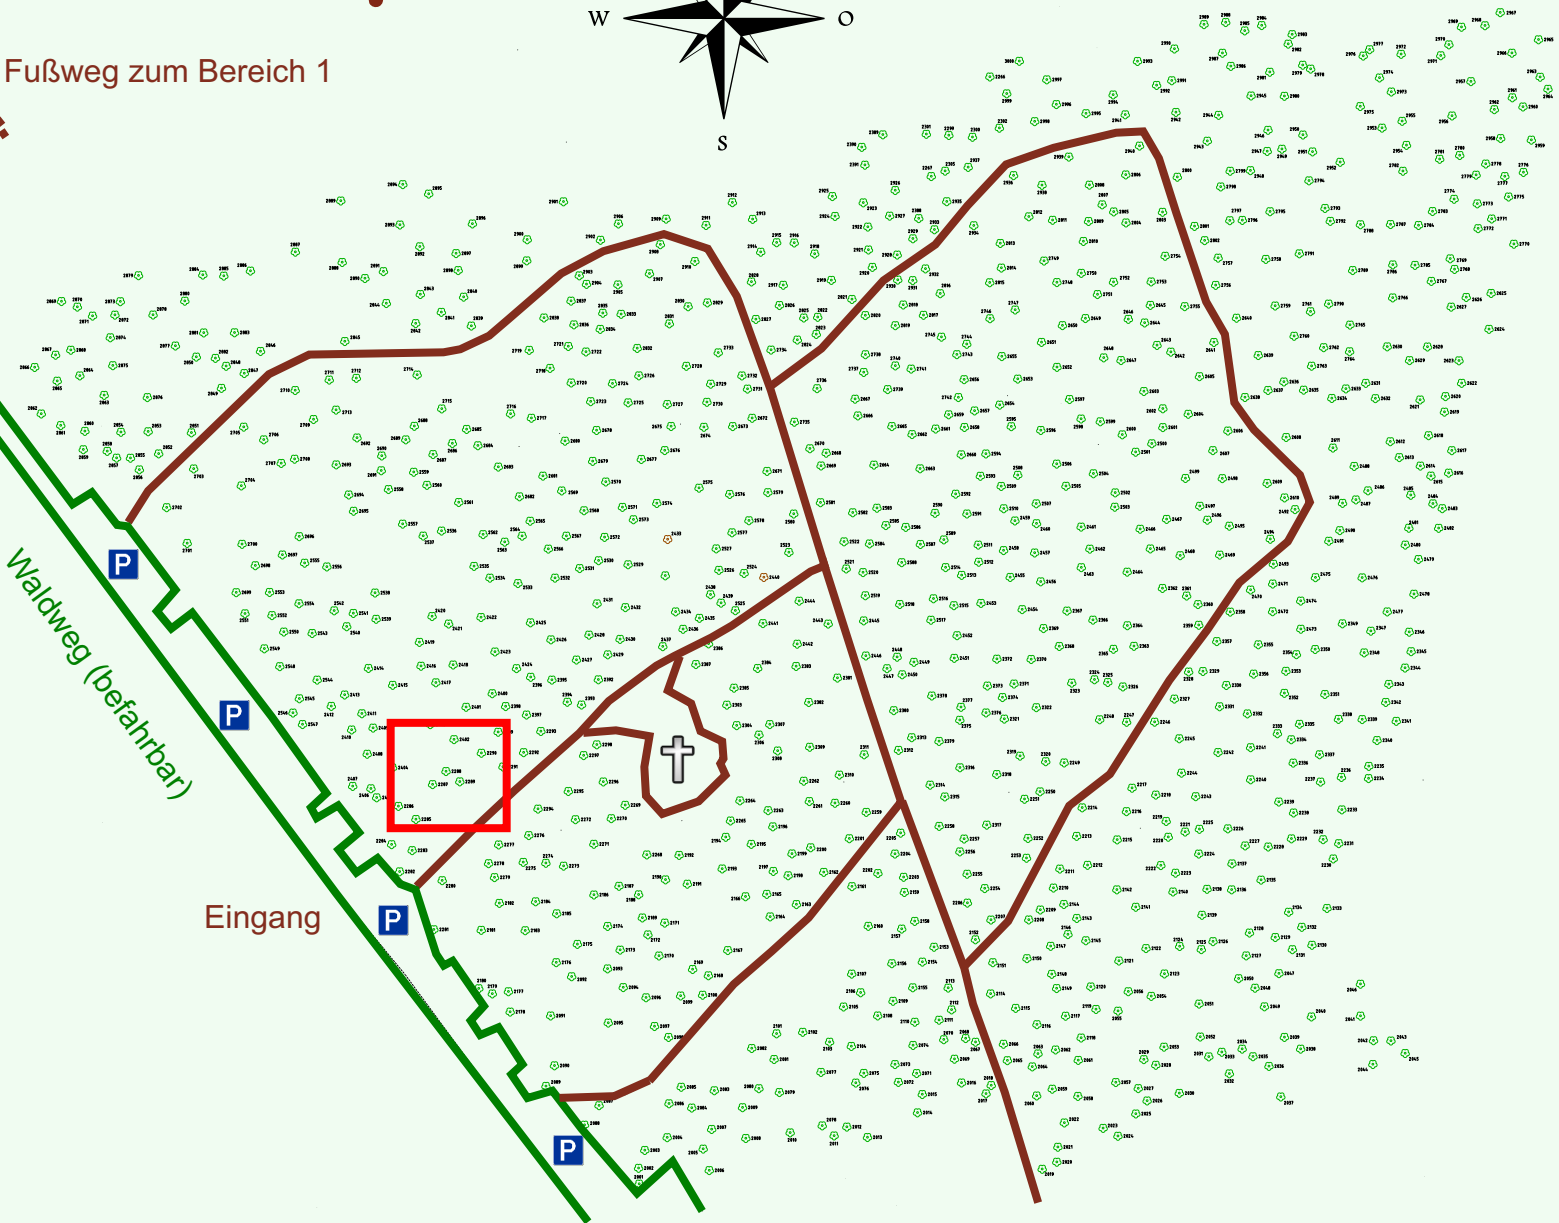

Ruhewald Rhein Hessische Schweiz Bereich 2

Waldweg (befahrbar)

Eingang

Wendehammer

QR Code:
www.ruhewald-rhein Hessische-schweiz.de

2702

2701

2700