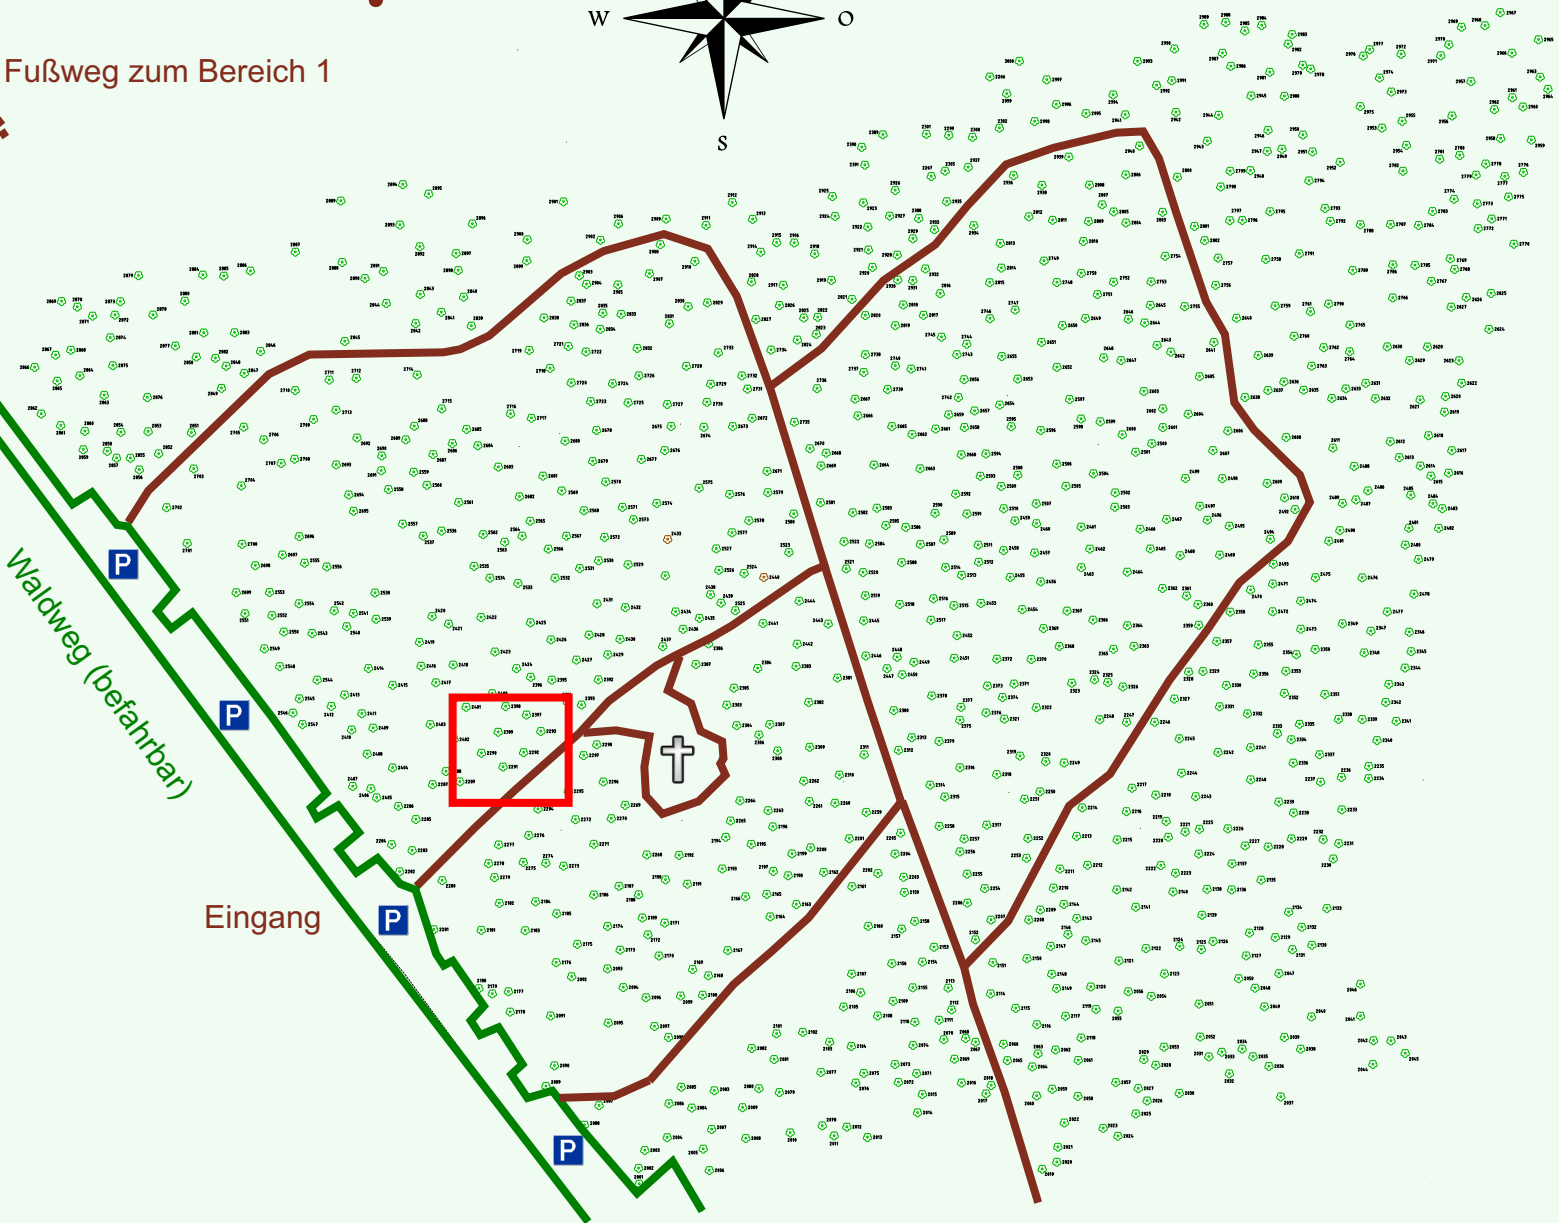

# Ruhewald Rhein Hessische Schweiz Bereich 2

Fußweg zum Bereich 1

Waldweg (befahrbar)

Eingang

Wendehammer

QR Code:  
[www.ruhewald-rhein Hessische-schweiz.de](http://www.ruhewald-rhein Hessische-schweiz.de)

2702

2701

2700

2698

2699

2551

2549

2548

2288

2289

2290

2399

2400

2401

2398

2424

2291

2294

2568

2571

2567

2572

2566

2531