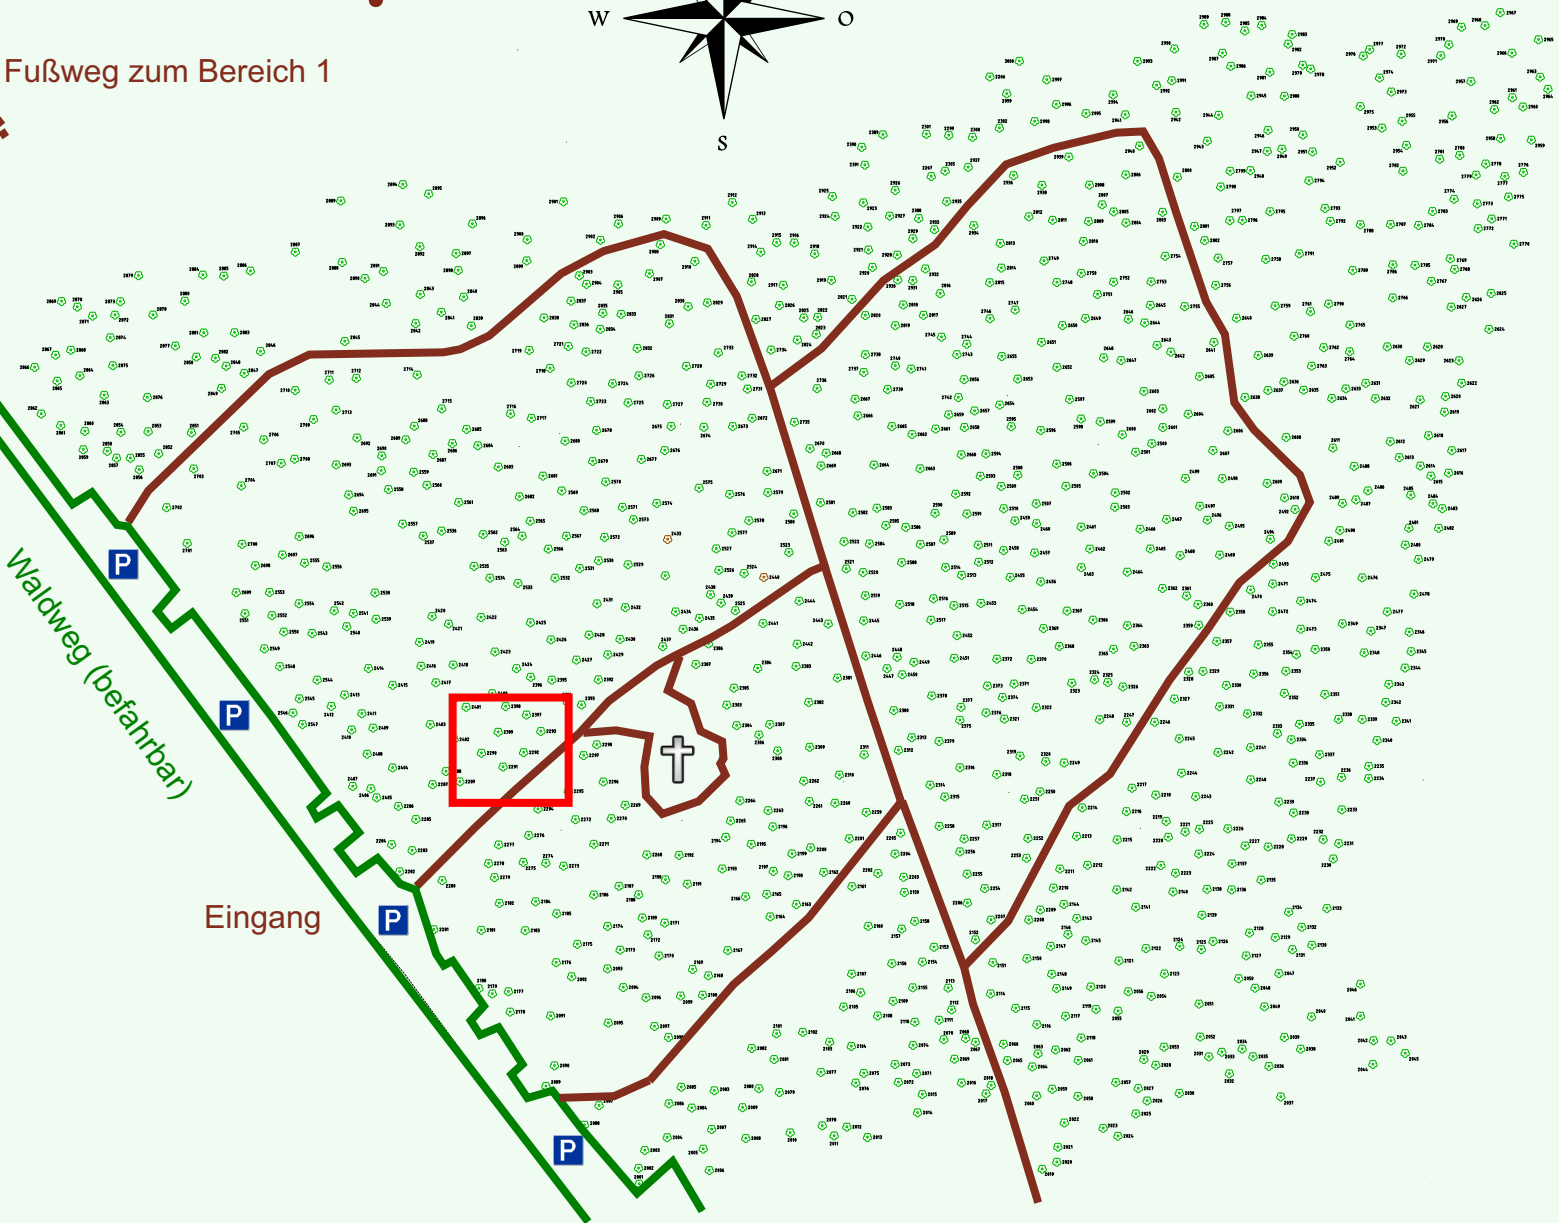

# Ruhewald Rhein Hessische Schweiz Bereich 2

Waldweg (befahrbar)

Eingang

Wendehammer

QR Code:  
[www.ruhewald-rhein Hessische-schweiz.de](http://www.ruhewald-rhein Hessische-schweiz.de)