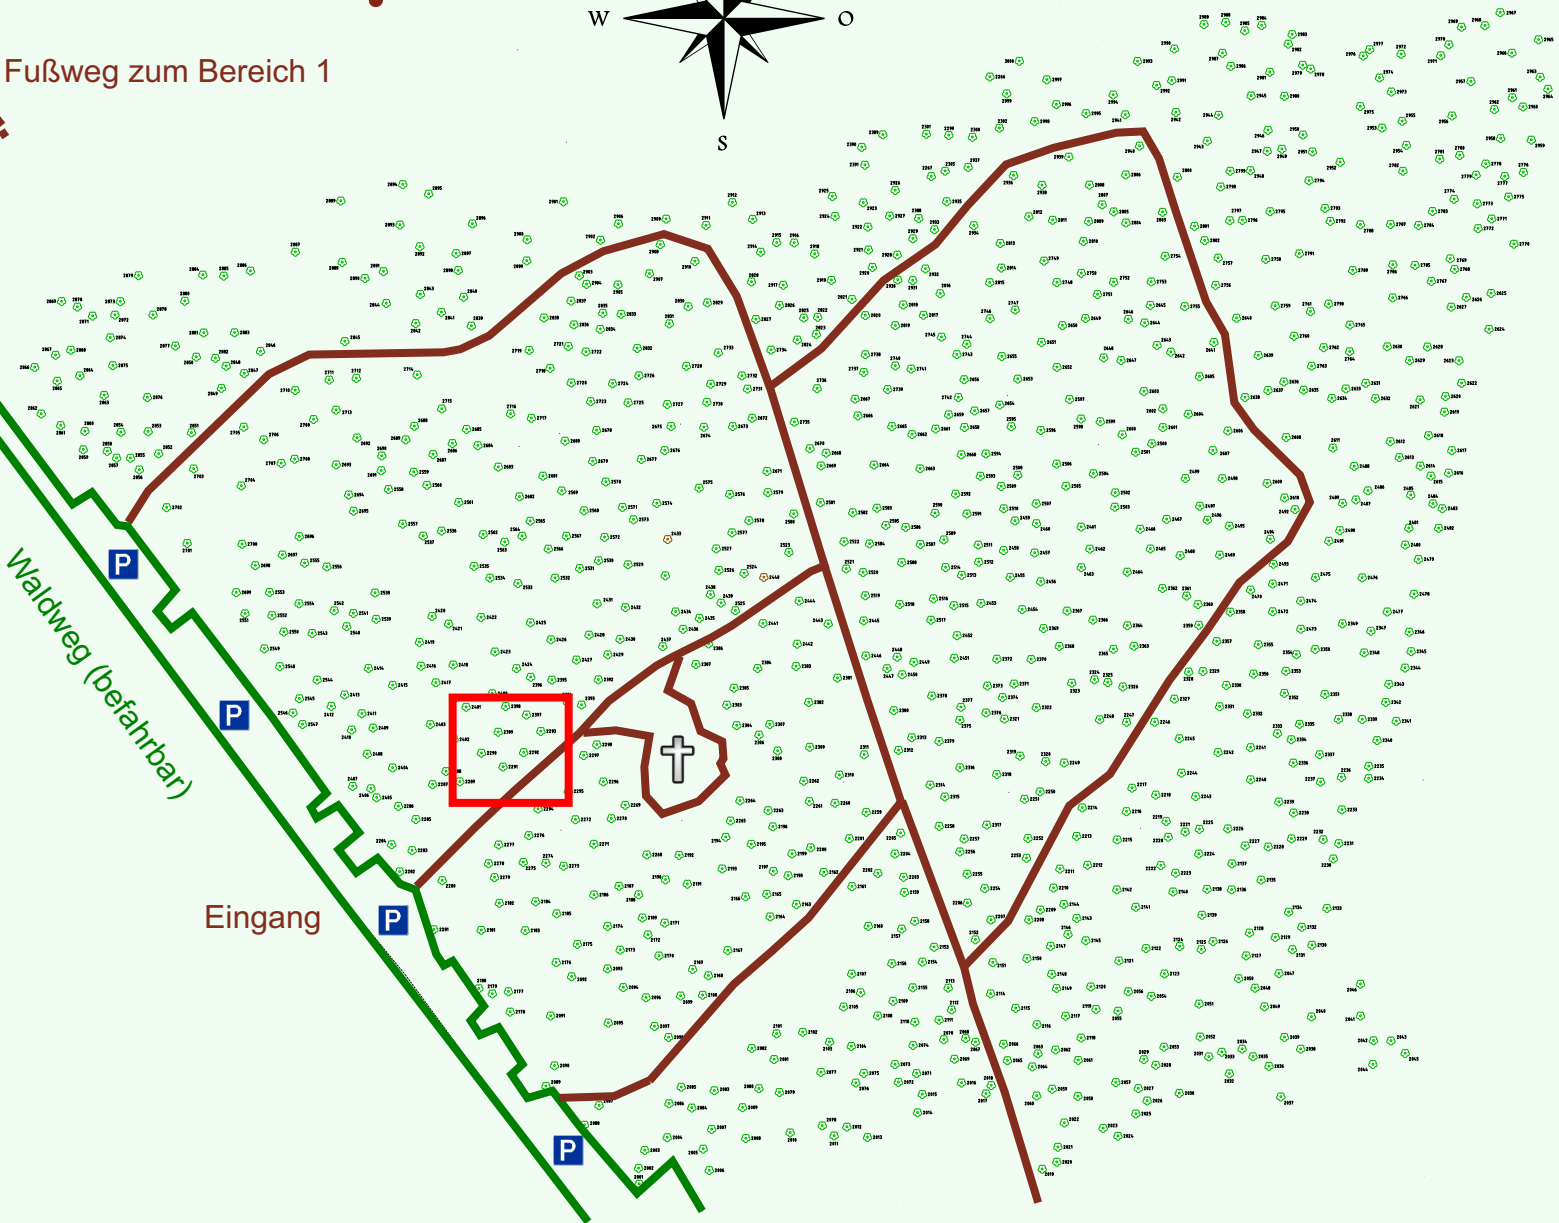

# Ruhewald Rhein Hessische Schweiz Bereich 2

Waldweg (befahrbar)

Eingang

Wendehammer

QR Code:  
[www.ruhewald-rhein Hessische-schweiz.de](http://www.ruhewald-rhein Hessische-schweiz.de)

2702

2701

2700

2698

2699

2551

2549

2548

2545

2546

2547