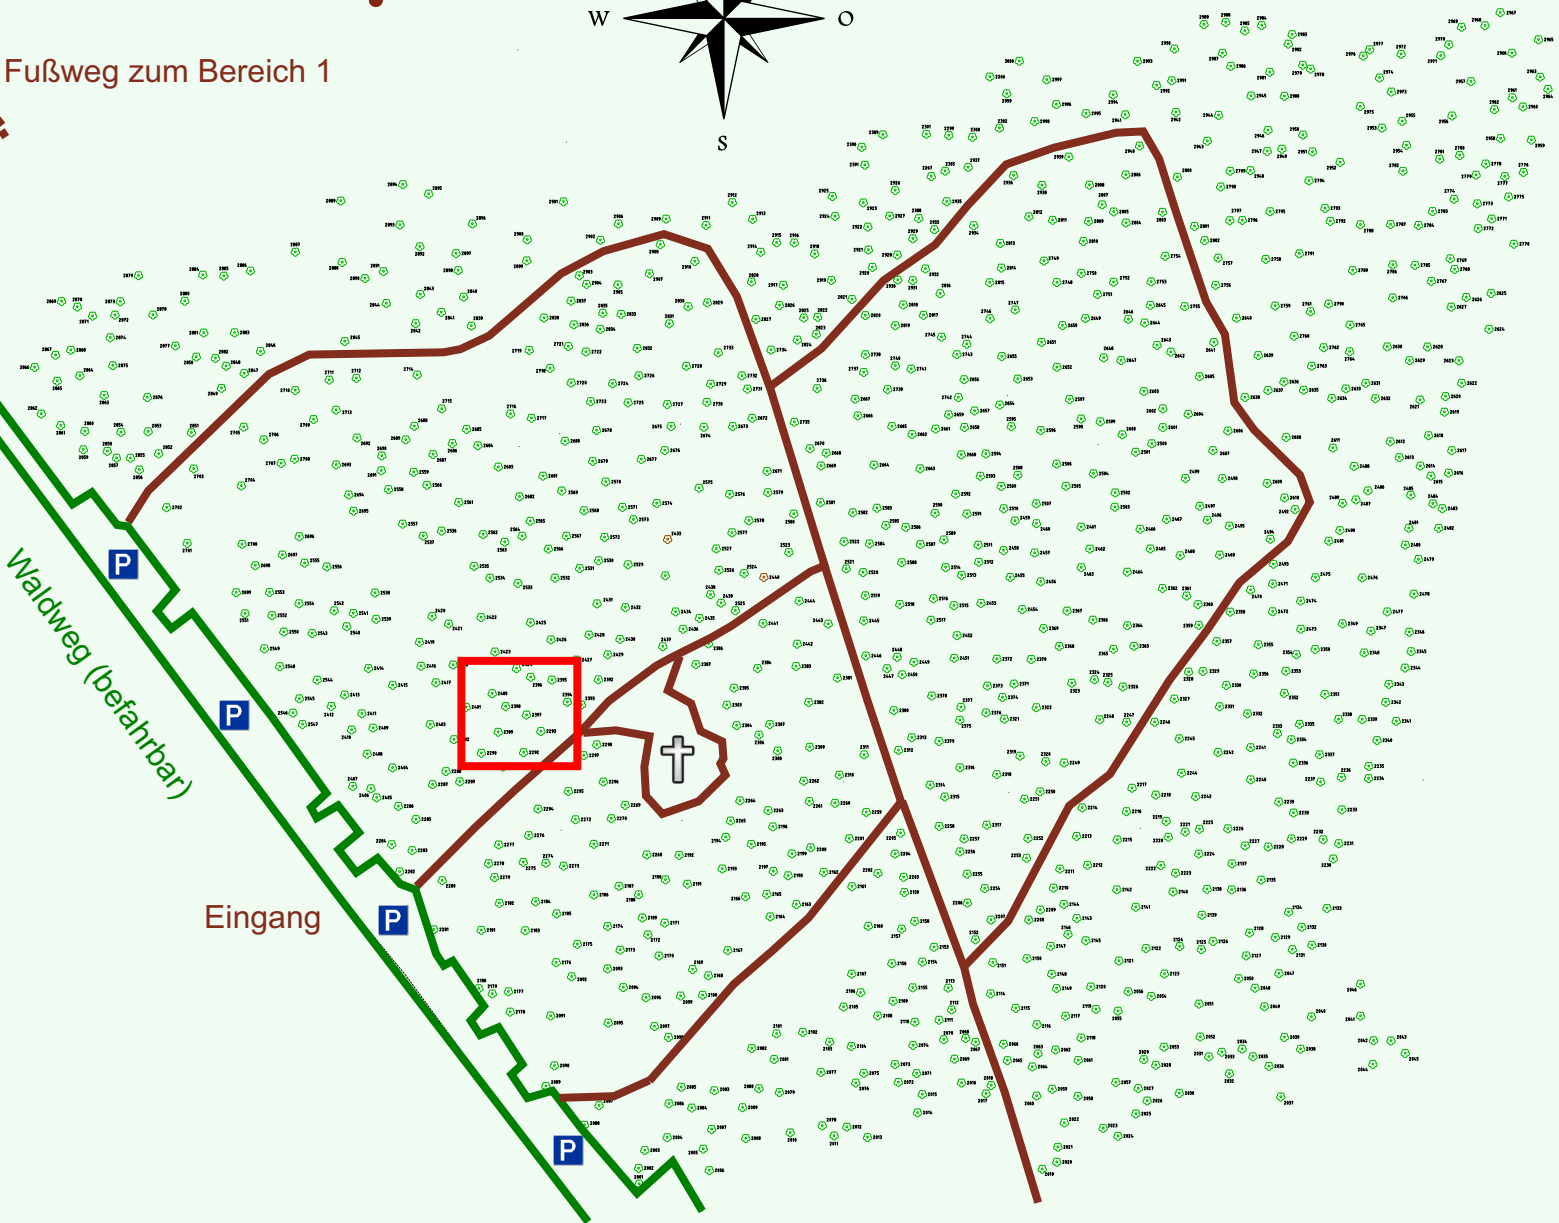

Ruhewald Rhein Hessische Schweiz Bereich 2

Waldweg (befahrbar)

Eingang

Wendehammer

QR Code:
www.ruhewald-rhein Hessische-schweiz.de

2702

2701

2700