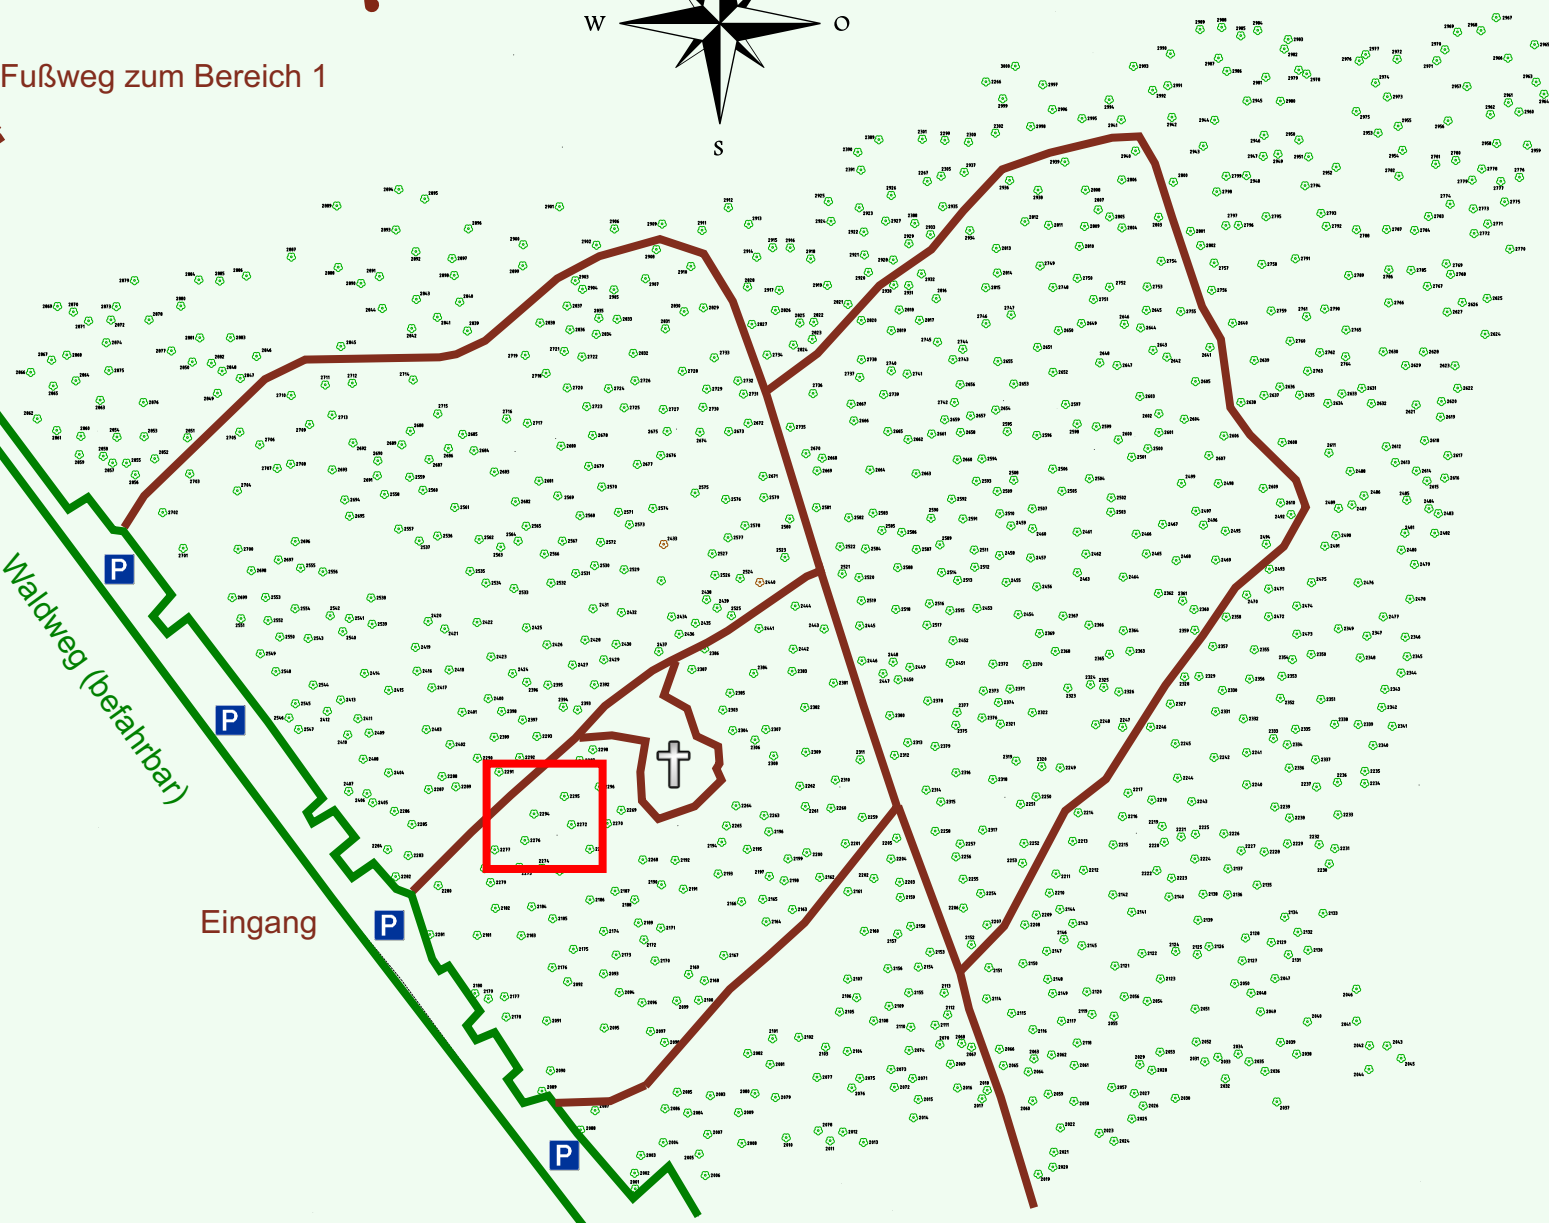

Ruhewald Rhein Hessische Schweiz Bereich 2

Waldweg (befahrbar)

Eingang

Wendehammer

QR Code:
www.ruhewald-rhein Hessische-schweiz.de