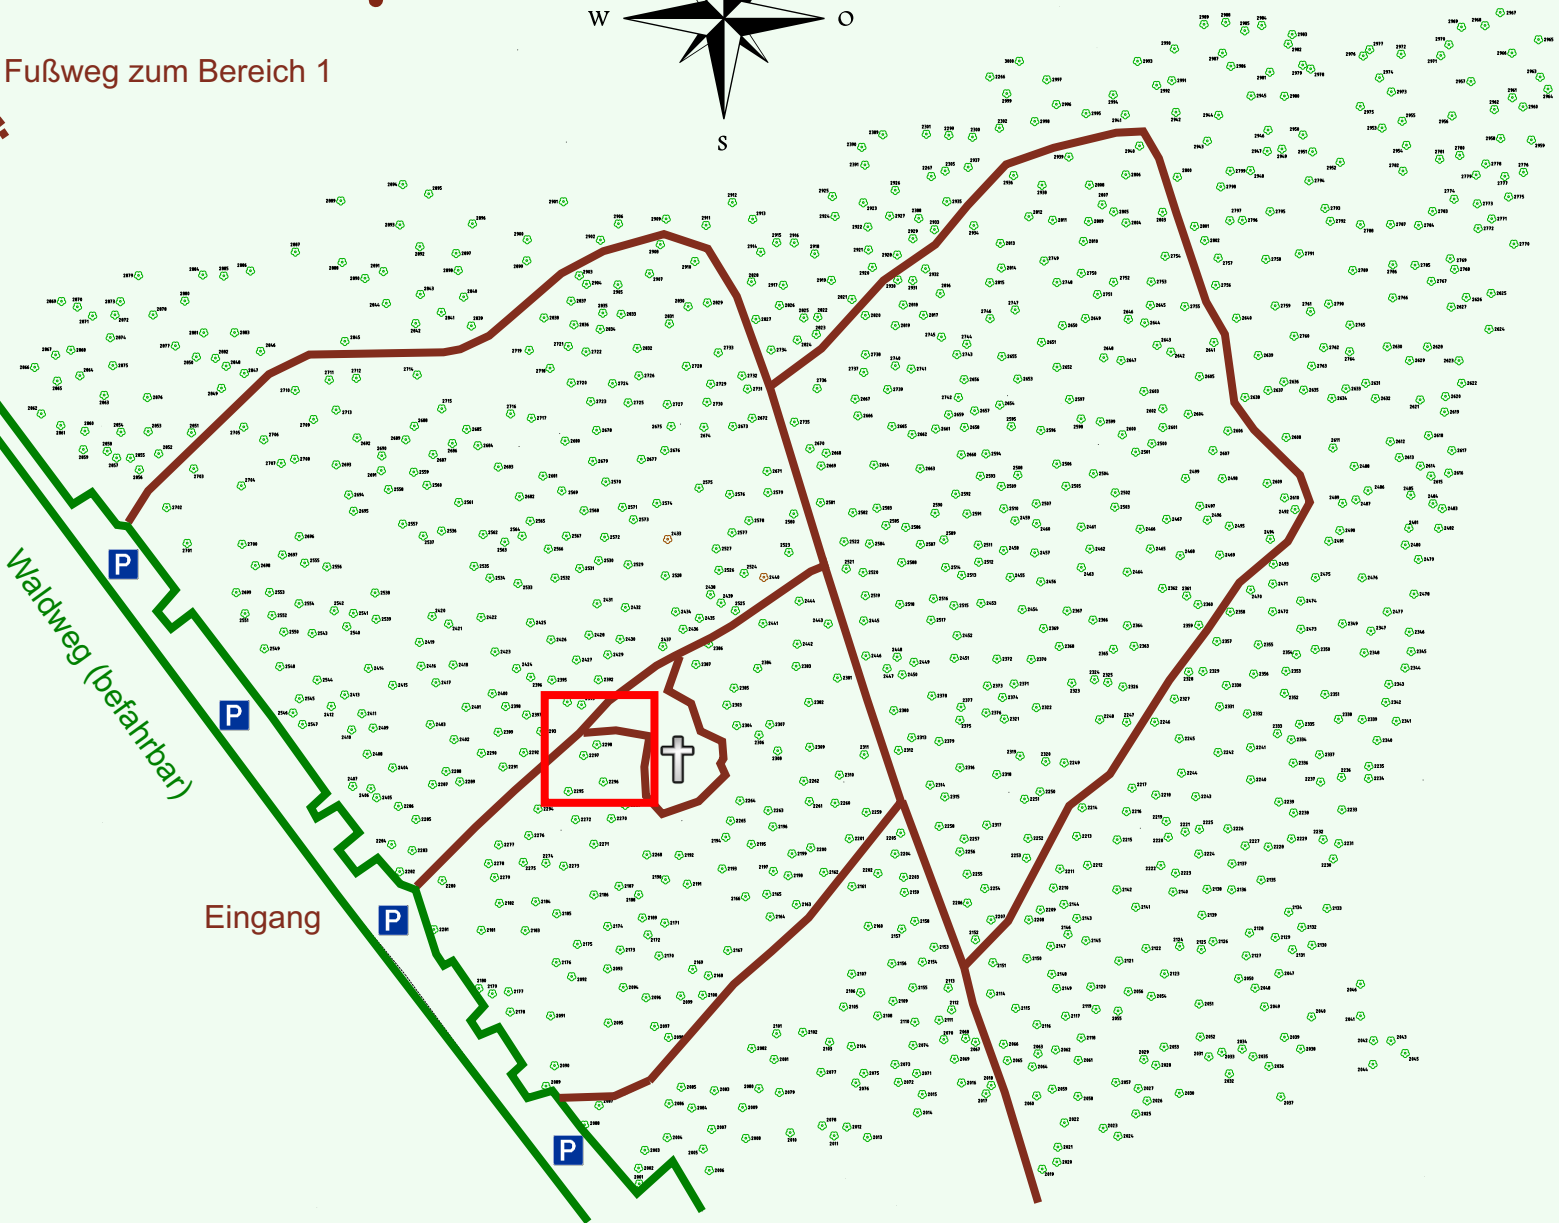

Ruhewald Rhein Hessische Schweiz Bereich 2

Waldweg (befahrbar)

Eingang

Wendehammer

QR Code:
www.ruhewald-rhein Hessische-schweiz.de