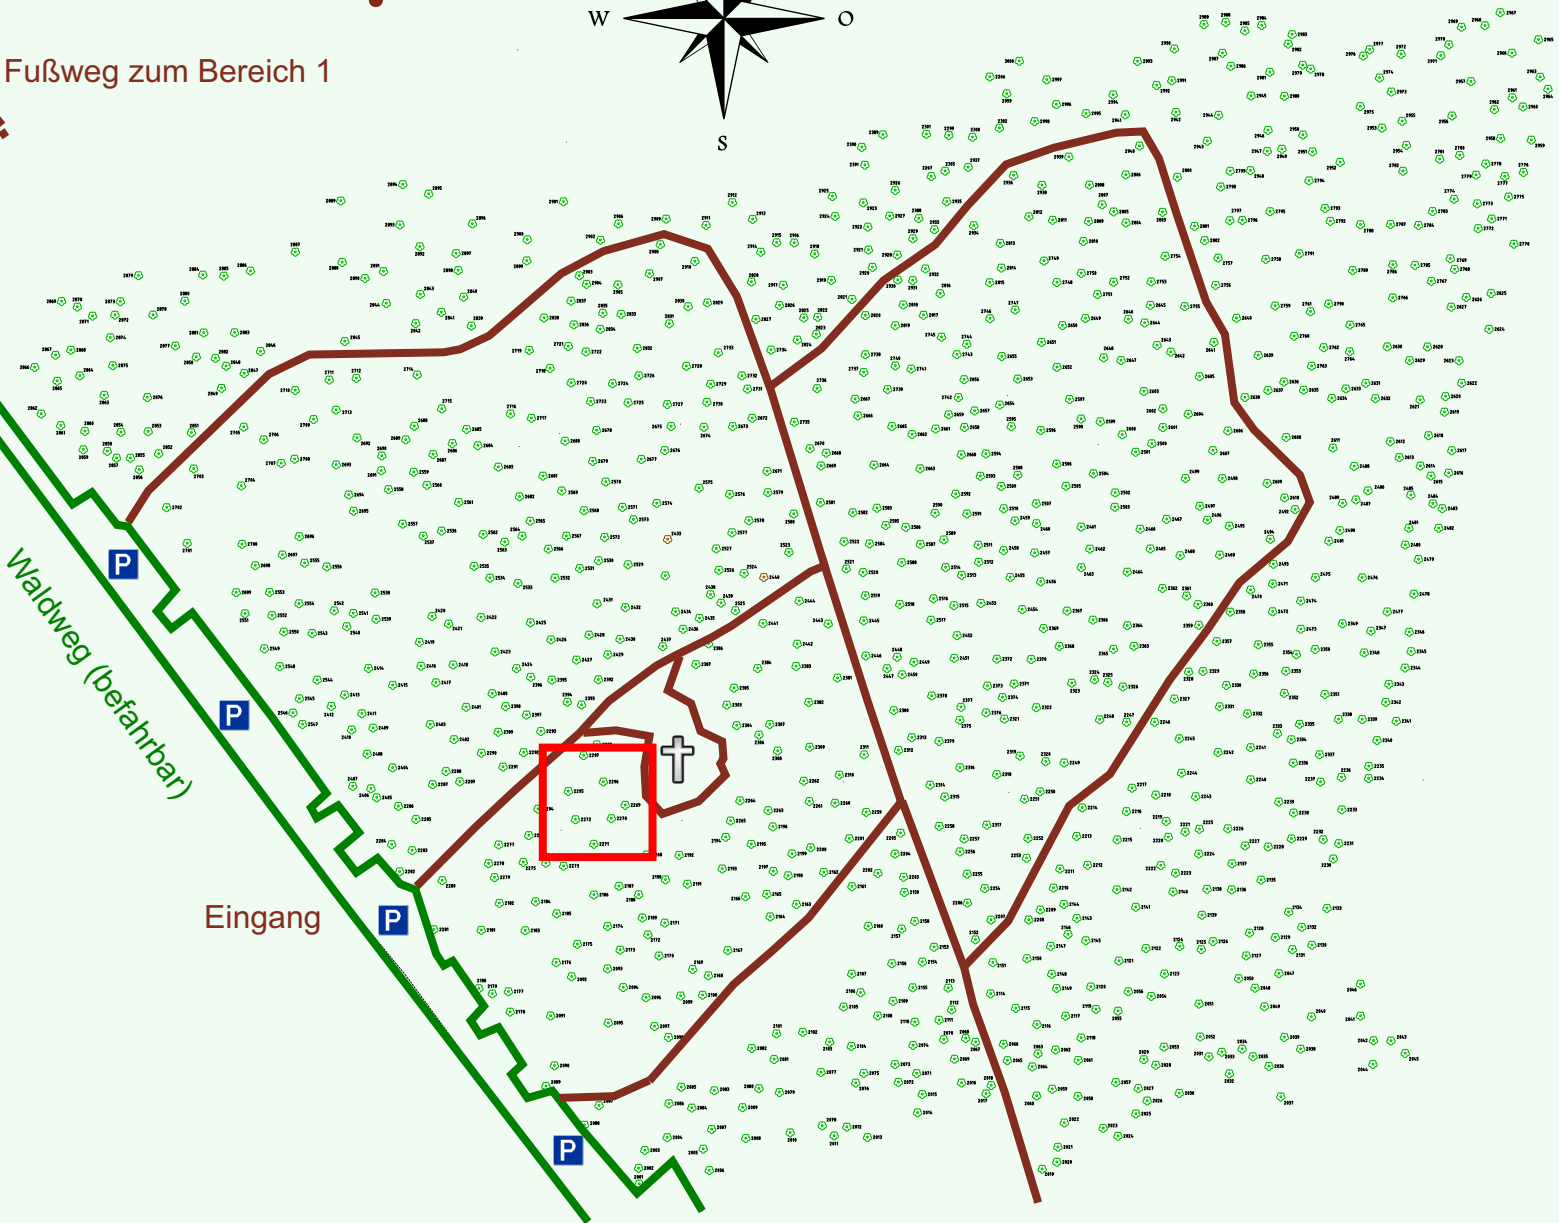

# Ruhewald Rhein Hessische Schweiz Bereich 2

Waldweg (befahrbar)

Eingang

Wendehammer

QR Code:  
[www.ruhewald-rhein Hessische-schweiz.de](http://www.ruhewald-rhein Hessische-schweiz.de)