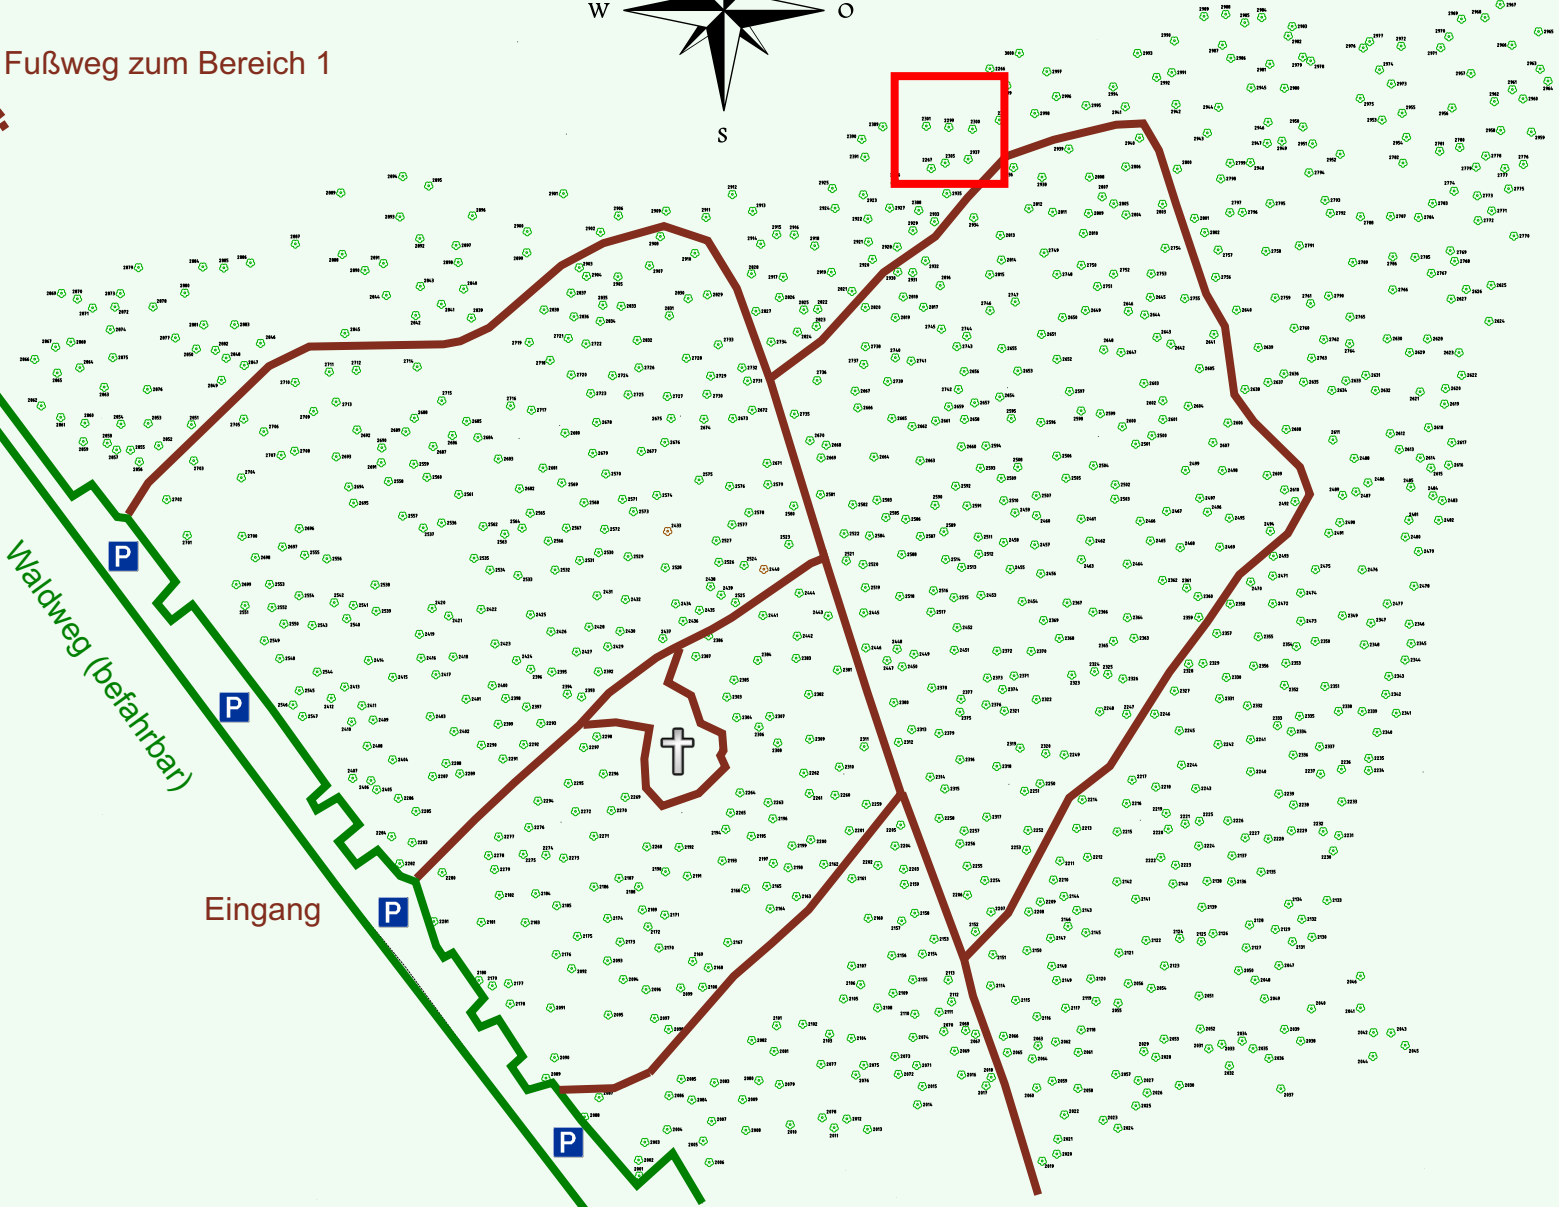

Ruhewald Rhein Hessische Schweiz Bereich 2

Fußweg zum Bereich 1

Waldweg (befahrbar)

Eingang

Wendehammer

QR Code:
www.ruhewald-rhein Hessische-schweiz.de